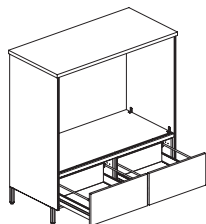

Tvättstugepaket

Dessa är exempelpaket som gör att vitvaror kan placeras i bekväm arbetshöjd, komplettera gärna med våra andra skåp för mer arbetsyta och förvaring. Kombinationen består av en eller två bänkskåp bredd 600 mm (höjd 288 mm) med lådor. Vitvarorna står på en laminatskiva med säkringslist. Gavlarna består av dekorsidor. Topplatta av laminatskiva med vinkelbeslag. Fyra eller sex stödben medföljer. Lådan är monterad, övriga detaljer levereras löst och monteras på plats. Tvättstapel för inbyggnad av staplade vitvaror består av två dekorsidor med justerbara fötter och toppskåp (höger- eller vänsterhängd lucka) höjd 373 mm med ventilationsgaller i vit, trä, kulör eller kulör Nora grå.

Notera! Lägg till utförande av bänkskiva på paket 600 och 1220.

Notera! Dekorsidor i tvättstapel finns endast i vit eller kulör.

BENÄMNING	ART.NR.	LUCKA/ LÅDFRONT Höjd x Bredd	PAKETPRIS SEK inkl. moms
Tvättpaket för vitvaror, ange vänster- eller högerhängning på tvättstapel 610			
Tvättpaket 600 för vitvara med låda			
Alice vit F20	PAKET06027	1368x652	10 130
Alice grå F44	PAKET0602744	1368x652	10 459
Alice varmgrå F58	PAKET0602758	1368x652	10 459
Alice betonggrå F49	PAKET0602749	1368x652	10 459
Alice sandbeige F79	PAKET0602779	1368x652	10 459
Alice linnebeige F88	PAKET0602788	1368x652	10 459
Nora grå	PAKET06029	1368x652	9 570
Maja vit F20	PAKET06026	1368x652	9 570
Maja grå F44	PAKET0602644	1368x652	9 899
Maja varmgrå F58	PAKET0602658	1368x652	9 899
Maja betonggrå F49	PAKET0602649	1368x652	9 899
Maja sandbeige F79	PAKET0602679	1368x652	9 899
Maja linnebeige F88	PAKET0602688	1368x652	9 899
Molly vitpigmenterad ek	PAKET0602691	1368x652	13 889
Tvättpaket 1220 för vitvaror med lådor			
Alice vit F20	PAKET12207	1368x1268	17 091
Alice grå F44	PAKET1220744	1368x1268	17 749
Alice varmgrå F58	PAKET1220758	1368x1268	17 749
Alice betonggrå F49	PAKET1220749	1368x1268	17 749
Alice sandbeige F79	PAKET1220779	1368x1268	17 749
Alice linnebeige F88	PAKET1220788	1368x1268	17 749
Nora grå	PAKET12209	1368x1268	15 971
Maja vit F20	PAKET12206	1368x1268	15 971
Maja grå F44	PAKET1220644	1368x1268	16 629
Maja varmgrå F58	PAKET1220658	1368x1268	16 629
Maja betonggrå F49	PAKET1220649	1368x1268	16 629
Maja sandbeige F79	PAKET1220679	1368x1268	16 629
Maja linnebeige F88	PAKET1220688	1368x1268	16 629
Molly vitpigmenterad ek	PAKET1220691	1368x1268	21 515
Tvättstapel 610 för vitvaror			
Alice vit F20	PAKET06107	2100x632	5 076
Alice grå F44	PAKET0610744	2100x632	5 578
Alice varmgrå F58	PAKET0610758	2100x632	5 578
Alice betonggrå F49	PAKET0610749	2100x632	5 578
Alice sandbeige F79	PAKET0610779	2100x632	5 578
Alice linnebeige F88	PAKET0610788	2100x632	5 578
Nora grå	PAKET06109	2100x632	4 516
Maja vit F20	PAKET06106	2100x632	4 516
Maja grå F44	PAKET0610644	2100x632	5 018
Maja varmgrå F58	PAKET0610658	2100x632	5 018
Maja betonggrå F49	PAKET0610649	2100x632	5 018
Maja sandbeige F79	PAKET0610679	2100x632	5 018
Maja linnebeige F88	PAKET0610688	2100x632	5 018