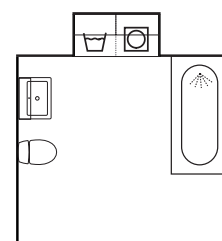

Funktion och harmoni
i fokus när badrum och
tvättstuga blir ett.

TVÄTTSTUGEINREDNING

150160 väggskåp, 3567 belysningsbotten,
34304 belysning Tuve, 34306 driver Tuve,
38332 passbit, 3572 vägghylla, 39009
hyllbärare och 39232 vinkelbeslag.

Cirka pris för tvättstuga: **13.500:-**
(exkl. skåpsinredning, vitvaror och frakt).

LUCKMODELL Maja sandbeige F79.

HANDTAG Pushöppning.

BÄNKSKIVA Laminat 3042 Tibet 30 mm.

VITVAROR Electrolux.

GOLV Golvabia Umbria Terrazzo warm.

VÄGGAR NCS S 1510-Y20R, NCS S 1510-R90B