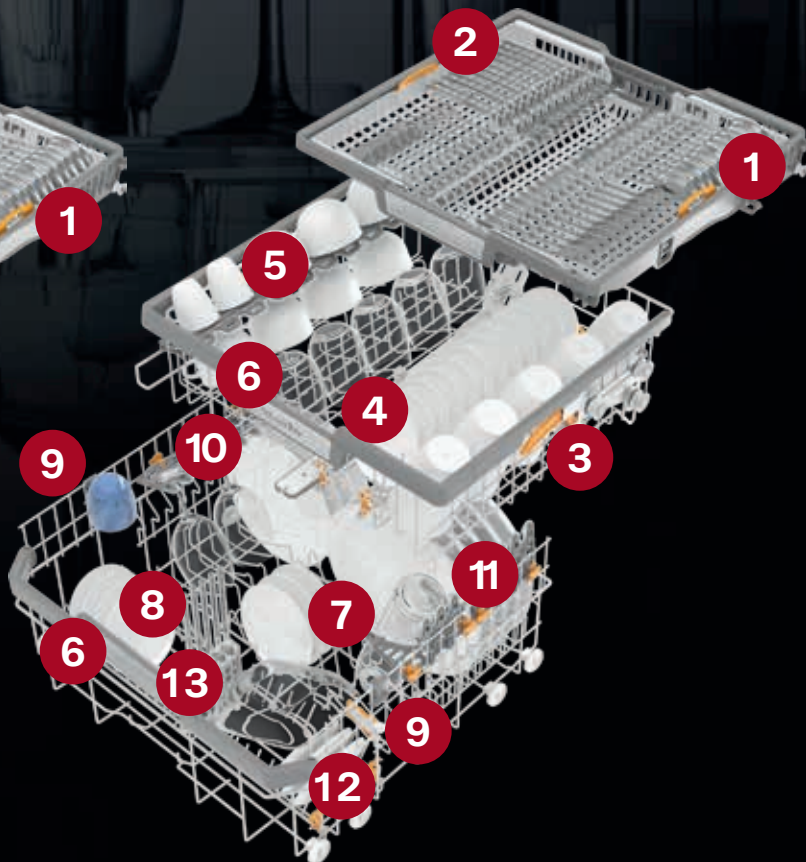

MAXICOMFORT-KORGUTFORMNING

3D-MULTIFLEX-LÅDA

1. Justerbar höjd på höger sida
2. Justerbart parti från vänster mot mitten

ÖVERKORG

3. Justerbra höjd
4. Varannan pinne kan fällas ner
5. FlexCare-glashållare med silikonkuddar för att att hålla koppar och glas med hög fot stabilt
6. Brett grepp för optimal ergonomi på över- och underkorg

UNDERKORG

7. MultiComfort-zon
8. 2 rader med pinnar (högre raden är nedfällbar)
9. MultiClips
10. Justerbar höjd på FlexCare glashållare
11. Justerbar höjd på glas- och flaskhållaren
12. XL-assist
13. Sugrörshållare