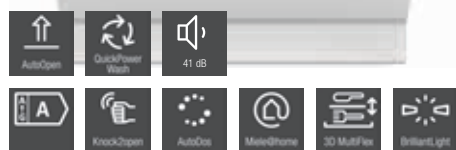

M.-nr. 12426780

Rekommenderat pris
28.090 SEK inkl. 25%
moms.

Kampanjpris
24.308

Helintegrerade diskmaskiner

AutoDos,
K20

G 7790 SCVi K20

- Helintegrerade diskmaskiner 60 cm
- Obsidian svart panel
- **Luckan öppnas automatiskt om du knackar 2 gånger –Knock2open**
- Display med 1-radig vit klartext
- **Automatisk dosering - AutoDos med PowerDisk**
- Energiklass: A, Ljudnivå: 41 dB(B)
- Särskilt enkelt att öppna och stänga luckan –Comfort Close
- Spara dessutom upp till 50 % energi – varmvattenanslutning
- **Flexibel och säkert placerad - MaxiComfort-korgutformning**
- **Torkar allt fullständigt – AutoOpen-torkning**
- Maximal flexibilitet med höjjusterbar överkorg
- **Perfekt belysning – BrilliantLight**
- **Anslutning till Miele@home**
- Full översikt med Eco Feedback
- Resttidsanvisning, Uppskjuten start med upp till 24 timmar, Varmvattenanslutning, Halv maskin, Vattenförbrukning 6 l (Automatic), Eco Power-teknik, Testad hygien
- **Innovativ design och högsta komfort – 3D-MultiFlex-låda**
- 14 kuvert, 1 FlexCare-kopphylla, 2 FlexCare-glashållare, MultiClip
- Diskprogram:
- **Bästa resultat på 90 min – QuickPowerWash, ECO, Automatic, Intensiv 75 °C, PowerWash, Fin, Hygien, Solar Spar, Extra tyst 37 dB(A), Pasta/Paella, Utan överkorg 65°C, Maskinrengöring**
- Diskalternativ: Express, Extra rent, Extra torrt, AutoDos
- **Spar energi med SensorDry**
- **BrilliantGlassCare**
- Diskmaskin med färskvattensystem
- Fläkttorkning med Turbothermic-system
- Waterproof-system
- Spänning 230 V
- Säkring: 10 A
- Total anslutningseffekt, KW: 2,00 kW
- Tillbehör: 1 x PowerDisk, Värdekupong för 6 x PowerDisk
- Välj annat språk med MultiLingua
- Mått BxHxD: 598 x 805-870 x 550 mm