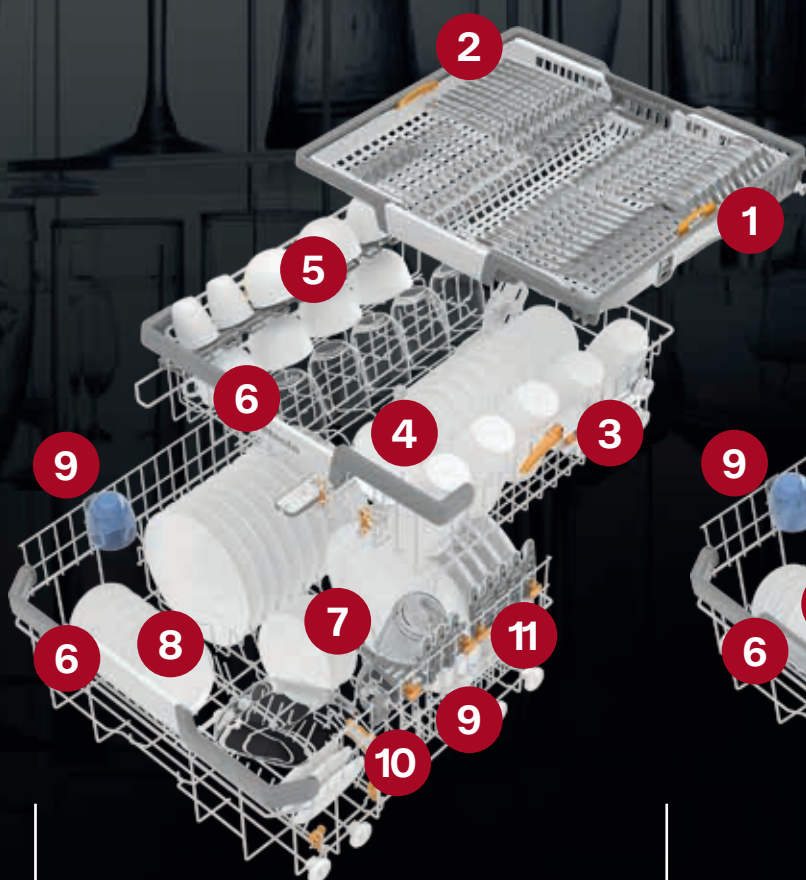

EXTRACOMFORT KORGDESIGN

3D-MULTIFLEX-LÅDA

1. Justerbar høyde på høyre side
2. Justerbart parti fra venstre mot midten

ÖVERKORG

3. Justerbra høyde
4. Varannan pinne kan fällas ner
5. FlexCare-glashållare med silikonkuddar för att att hålla koppar och glas med hög fot stabilt
6. Brett grepp för optimal ergonomi på över- och underkorg

UNDERKURV

7. MultiComfort-zon
8. 2 rader med pinnar (högre raden är nedfällbar)
9. 2 MultiClips
10. Justerbar höjd på glas- och flaskhållaren