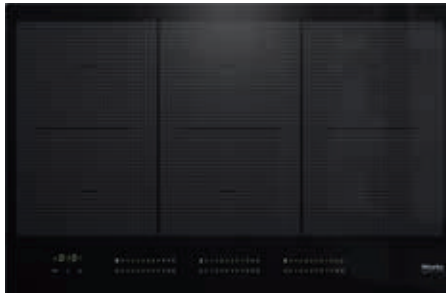

Kampanjpris
25.370

Induktionshällar

KM 7575 FR

- Induktionshäll
- Ram av rostfritt stål för ovanpåliggande montering
- Intuitivt snabbval med siffrader -SmartSelect
- 6 Kokzoner inkl. 3 kraftfulla PowerFlex-kokzoner
- **Kommunikation med fläktkåpan – Automatikfunktion Con@ctivity**
- Kortast möjliga uppkokningstider – TwinBooster
- Igenkänning av kokkärl och kokkärlstorlek
- Svart glaskeramikfärg och gul visningsfärg
- Uppkokningsautomatik och varmhållning, Igenkänning av kokkärl och kokkärlstorlek, Permanent kastrulligenkänning, Recall- och Stop&Go-funktion, Avstängningsautomatik, Ägglocka, Torkskydd
- **Anslutning till Miele@home**
- Driftspärr, Säkerhetsavstängning, Överhettningsskydd
- Spänning 230 V
- Total anslutningseffekt, KW: 11 kW
- Medföljande tillbehör: Anslutningskabel
- Produktmått/utskärningsmått BxD: 806/780 x 526/500