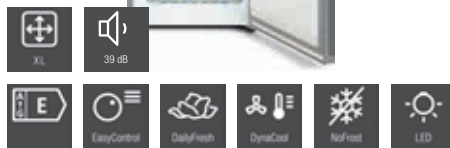

KFN 4374 ED eI

- Fristående kyl/frys kombination 186 cm
- Front och kabinett i stål-look
- Dörrhängning höger (kan hängas om)
- Handtagsfri design tack vare integrerad handtagsfördjupning
- EasyControl display
- Jämn temperaturfördelning inuti hela kylskåpet – DynaCool
- **2 lådor, en med inställbar fuktighet –DailyFresh Extra Cool**
- Optimal invändig belysning med LED
- **Ingen isbildning på frysta livsmedel, avfrostning görs av NoFrost**
- **Mer plats och komfort tack vare XL-innerutrymme**
- Flexibel förstoring av frysutrymmet – VarioRoom
- Snabb nedkylning av livsmedel, tack vare SuperCool-automatik
- Snabb, skonsam infrysning av livsmedel – SuperFrost
- 2 temperaturzoner, Eco-läge
- 4 hyllor, 1 flaskhylla av förkromad metall, 2 PerfectFresh lådor (1 justerbar), 3 dörrhyllor, 3 fryslådor
- Energiklass E
- Energiförbrukning per år: 238 kWh
- Energiförbrukning per 24 t: 0,65 kWh
- Spärrfunktion, akustiskt och optiskt temperaturlarm
- Kylzon: 237 l, Total nyttovolym: 89 l
- Ljudnivå: 39 dB(C)
- Klimatklass: SN-T
- Spänning: 220-240 V
- Säkring: 10 A
- Medföljande tillbehör: Istärningslåda, Ägghållare
- Byte av lampa via Miele service
- Mått BxHxD: 600x1860x660 mm