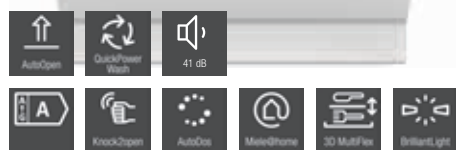

M.-nr. 12426780

Rekommenderat pris
28.090 SEK inkl. 25%
moms.

Kampanjpris
24.340

Helintegrerade diskmaskiner

AutoDos,
K20

G 7790 SCVi K20

- Helintegrerade diskmaskiner 60 cm
- Obsidian svart panel
- **Luckan öppnas automatiskt om du knackar 2 gånger –Knock2open**
- Display med 1-radig vit klartext
- **Automatisk dosering - AutoDos med PowerDisk**
- Energiklass: A, Ljudnivå: 41 dB(B)
- Särskilt enkelt att öppna och stänga luckan –Comfort Close
- Spara dessutom upp till 50 % energi – varmvattenanslutning
- **Flexibel och säkert placerad - MaxiComfort-korgutformning**
- **Torkar allt fullständigt – AutoOpen-torkning**
- Maximal flexibilitet med höjjusterbar överkorg
- **Perfekt belysning – BrilliantLight**
- **Anslutning till Miele@home**
- Full översikt med Eco Feedback
- Resttidsanvisning, Uppskjuten start med upp till 24 timmar, Varmvattenanslutning, Halv maskin, Vattenförbrukning 6 l (Automatic), Eco Power-teknik, Testad hygien
- **Innovativ design och högsta komfort – 3D-MultiFlex-låda**
- 14 kuvert, 1 FlexCare-kopphylla, 2 FlexCare-glashållare, MultiClip
- Diskprogram:
- **Bästa resultat på 90 min – QuickPowerWash, ECO, Automatic, Intensiv 75 °C, PowerWash, Fin, Hygien, Solar Spar, Extra tyst 37 dB(A), Pasta/Paella, Utan överkorg 65°C, Maskinrengöring**
- Diskalternativ: Express, Extra rent, Extra torrt, AutoDos
- **Spar energi med SensorDry**
- **BrilliantGlassCare**
- Diskmaskin med färskvattensystem
- Fläkttorkning med Turbothermic-system
- Waterproof-system
- Spänning 230 V
- Säkring: 10 A
- Total anslutningseffekt, KW: 2,00 kW
- Tillbehör: 1 x PowerDisk, Värdekupong för 6 x PowerDisk
- Välj annat språk med MultiLingua
- Mått BxHxD: 598 x 805-870 x 550 mm