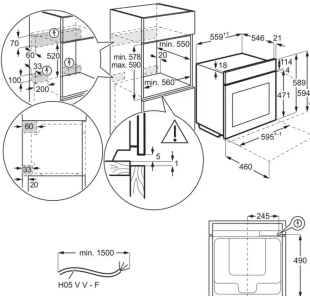

Kommersiellt namn SteamPro

Färg Matt Black

Rengöring Ånga

Ugnskavitet Grå emalj, Fläktskydd i rostfritt stål

Nettovolym, liter 70

Energiklass A++

Energy Class

PSGBOV180DE000F