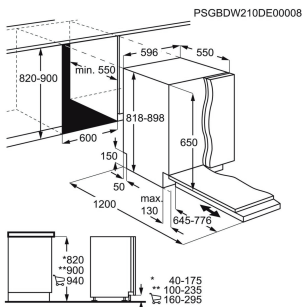

Installation Helintegrerad

Energiklass E

Färg -

Energy Class

Antal kuvert 13

Ljudnivå (dB) 49

XXL-utrymme Nej

Får ej monteras i förhöjt utförande.