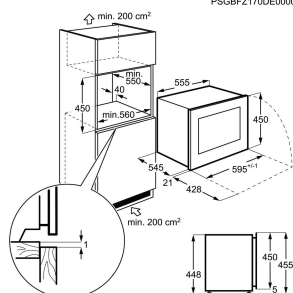

Volym kyl, l 134

Produktmått H x B x D, mm 818x595x577

Dörrhängning Höger och omhängbar

Typ av dörr Integrerad

Inbyggnadsmått H x B x D, mm 820x600x580

Installation Integrerad

Energy Class

PSGBFZ170DE00005