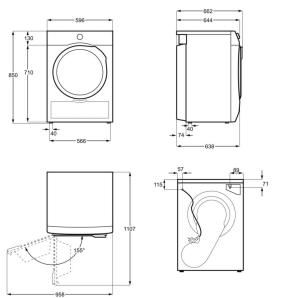

Familj 600 GentleCare

Woolmark-certifiering

Kondensationseffektivitetsklass B

Torkkapacitet, kg 8

Energiklass A+++

Kondensationseffektivitetsklass 86

Energy Class