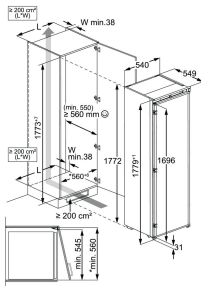

Inbyggadskyl KR6DE18S1

- › **Stabil temperatur, alltid kallt** – DynamicAir ger stabila temperaturer och förhindrar att maten torkar.
- › **Konstant kallt med DynamicAir** – DynamicAir bibehåller stabila temperaturer och förhindrar att livsmedlen torkar.
- › **Revolutionerande – unikt kylskåp tillverkad med återvunnen plast** – Unikt kylskåp med innerfoder av 70 % återvunnen plast.
- › **Kompressorn har 10 års garanti** – Kompressorn har en skadegaranti på 10 år.
- › **Elektroniska touch kontroller erbjuder lätt åtkomst till funktioner** – Elektroniska touch kontroller erbjuder lätt åtkomst till funktioner.

Volym kyl, l 310

Typ av dörr Integrerad

Produktmått H x B x D, mm 1772x546x549

Inbyggadsmått H x B x D, mm 1780x560x550

Dörrhängning Höger och omhängbar

Installation Integrerat med glidskenor

Energy Class