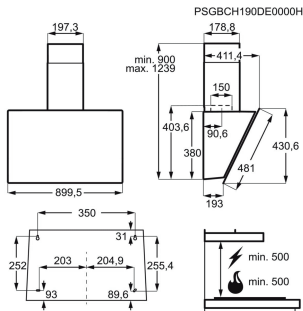

Färg Matt Black

Produktmått H x B x D, mm 139x594x530

Max anslutningseffekt, W 415

Installation Integrerad

Inbyggnadsmått H x B x D, mm 141x560x550

Spänning, V 220-240

PSGBDR180DE0000D

Spisfläkt KFVB19K