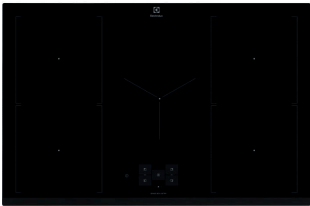

Inbyggnadshäll EIS8648

- › **Perfekt matlagning med minsta ansträngning.** – Släpp lös din fantasi med SensePro® induktionshäll.
- › **Njut av perfekt resultat med matlagningstermometern** – Den trådlösa matlagningstermometer mäter innertemperaturen i maten så du vet exakt när den är klar.
- › **Styr din häll med en intuitiv touchdisplay** – En enkel touchdisplay gör hällen enkel att använda.
- › **Med Bridge-funktionen kan zoner slås ihop till en större kokzon** – Med Bridge-funktionen kan du slå ihop två zoner på hällen och få en stor kokzon.

Typ av ram Glaset fasat i framkant

Mått B x D (mm) 780x520

Inbyggnadsmått H x B x D, mm 44x750x490

Antal kokzoner 4

Typ av installation Ovanpåliggande

Kastrullavkänning

Inbyggnadshäll HOB890CMF

- › **Tillagningshjälp – en perfekt sous chef i köket** – Sense Boil & Fry– intuitivt perfekta resultat och energibesparingar.
- › **Sense Boil & Fry – din personliga köksassistent** – Sense Boil & Fry – hjälper gärna till så du får perfekta resultat.
- › **CookSmart Touch-display. Du får automatiskt utmärkta resultat** – CookSmart Touch-displayen ger enkel tillagningshjälp.
- › **Dra nytta av funktionerna för tillagningshjälp och få praktisk vägledning** – Funktioner för tillagningshjälp och enkel stegvis vägledning.