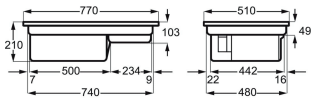

- › **Frihet och flexibilitet vid köksplaneringen** – 600 Bridge induktionshäll med inbyggd fläkt ger flexibel matlagning och design.
- › **Slå samman zoner för mer utrymme med Bridge-funktionen** – Bridge-funktionen kopplar samman två zoner för att skapa ett stort område.
- › **4 individuella zonkontroller för större kontroll när du lagar mat** – 4 individuella zonkontroller där varje zon kontrolleras separat.
- › **2-i-1-filtret för en fräschare köksluft** – 2-i-1-filtret är enkelt att rengöra och håller köksluften fräsch.

Typ av ram Raka kanter

Mått B x D (mm) 770x510

Inbyggnadsmått H x B x D, mm 210x750x490

Typ av installation Planlimmad eller Ovanpåliggande

Anslutningsstos, mm 220

Typ av filter Combined Aluminium mesh

Energy Class

Kanalpaket säljs separat.