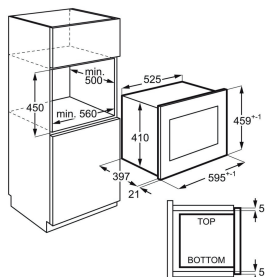

Färg Svart / Rostfritt stål med antifingerprint

Produktmått H x B x D, mm 459x595x418

Inbyggnadsmått H x B x D, mm 450x560x500

Installation Integrerad

Typ av inbyggnad Inbyggd

Kapacitet (l), Brutto/Netto 26 / 25

Färg Vit

Produktmått H x B x D, mm 459x595x418

Inbyggnadsmått H x B x D, mm 450x560x500

Installation Integrerad

Typ av inbyggnad Inbyggd

Kapacitet (l), Brutto/Netto 26 / 25

Mikrovågsugn EM260B

PSGBMC220DE00002