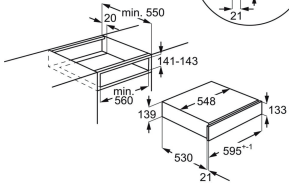

Färg Matt Black

Produktmått H x B x D, mm 139x594x530

Max anslutningseffekt, W 415

Installation Integrerad

Inbyggnadsmått H x B x D, mm 141x560x550

Spänning, V 220-240

PSGBDR180DE0000D

Spisfläkt KFVB19K