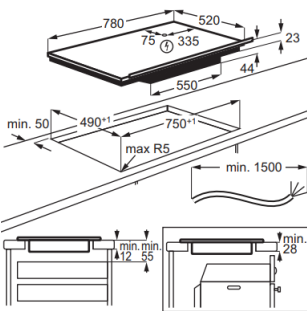

Typ av ram Raka kanter

Mått B x D (mm) 580x510

Inbyggnadsmått H x B x D, mm 44x560x490

Antal kokzoner 4

Typ av installation Planlimmad eller Ovanpåliggande

Kastrullavkänning

Inbyggnadshäll EH80KB6BF

- › **Vi har koll på när vattnet kokar** – SenseBoil®-induktionshäll justerar det kokande vattnet så att det småkokar istället.
- › **Med BoilSensor har du kontroll på när vattnet kokar** – Med Boil Sensor minskas värmeeffekten automatiskt när vattnet kokar.
- › **Hob2Hood® för ren bekvämlighet** – Hob2Hood® länkar trådlöst hällen till köksfläkten och ger automatiskt utsug.
- › **Fyra individuella zonkontroller ger total flexibilitet** – Individuella zonkontroller gör det enkelt att hantera hällen.