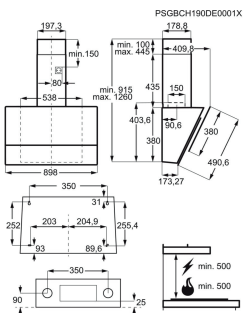

Spisfläkt Lfv619R

- **Ett fräscht och tyst kök** – Köksfläkten 800 Breeze renar köksluften tyst.
- **Fräscha upp luften tyst med Breeze-funktionen** – Med Breeze-funktionen kan man tyst fräscha upp köket när matlagningen är klar.
- **Hob2Hood® för ren bekvämlighet** – Hob2Hood® länkar trådlöst hällen till köksfläkten och ger automatiskt utsug.
- **Denna fläkt tar snabbt bort ånga, matos och oönskad dofter** – Fläkten renar snabbt köksluften med sin utsugningsfunktion.
- **Lång livslängd och bra belysning** – låt LED-lampor visa vägen – LED-lampor ger en smart, inspirerande köksbelysning.

Färg Matt Black

Antal hastigheter 3+intensiv, Breeze-funktion

Typ av kontrollpanel Touch på glas

Lamptyp LED Spotlight

Energieffektivitetsklass A

Kapacitet, min/max/intensive (m3/h) 305 / 575 / 700

Energy Class