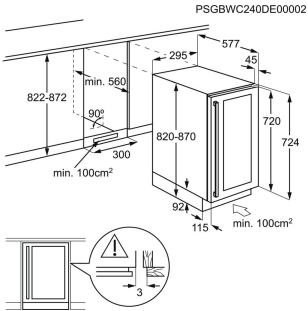

Volym kyl, l 58

Typ av dörr Integrerad

Produktmått H x B x D, mm 820x295x577

Inbyggnadsmått H x B x D, mm 822x300x560

Dörrhängning Höger och omhängbar

Installation Integrerad

Energy Class

PSGBWC240DE00002