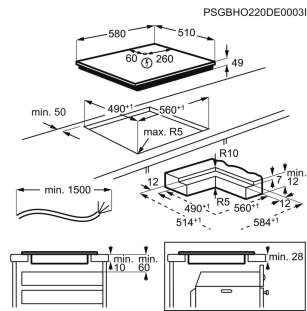

Typ av ram Raka kanter

Mått B x D (mm) 770x510

Inbyggnadsmått H x B x D, mm 44x750x490

Antal kokzoner 5

Typ av installation Planlimmad eller Ovanpåliggande

Kastrullavkänning Ja

Inbyggnadshäll EH60KB6CSC

- › **Tillagningshjälp – en perfekt sous chef i köket** – Sense Boil & Fry – intuitivt perfekta resultat och energibesparing.
- › **Sense Boil & Fry – din personliga köksassistent** – Sense Boil & Fry – hjälper gärna till så du får perfekta resultat.
- › **Långvarig elegans med färre repor** – SaphirMatt-hällar är mer reptåliga än vanliga hällar.
- › **Bridge-funktionen – för mer flexibel matlagning** – Bridge-funktionen länkar två zoner och skapar en större tillagningsyta.

Typ av ram Raka kanter

Mått B x D (mm) 580x510

Inbyggnadsmått H x B x D, mm 44x560x490

Antal kokzoner 4

Typ av installation Planlimmad eller Ovanpåliggande

Kastrullavkänning

Inbyggnadshäll EH80KB6BF

- › **Vi har koll på när vattnet kokar** – SenseBoil®-induktionshäll justerar det kokande vattnet så att det småkokar istället.
- › **Med BoilSensor har du kontroll på när vattnet kokar** – Med Boil Sensor minskas värmeeffekten automatiskt när vattnet kokar.
- › **Hob2Hood® för ren bekvämlighet** – Hob2Hood® länkar trådlöst hällen till köksfläkten och ger automatiskt utsug.
- › **Fyra individuella zonkontroller ger total flexibilitet** – Individuella zonkontroller gör det enkelt att hantera hällen.