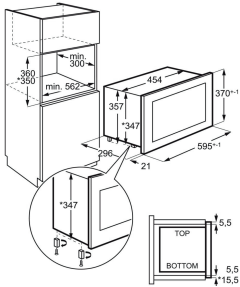

Färg Svart

Produktmått H x B x D, mm 459x595x418

Inbyggnadsmått H x B x D, mm 450x560x500

Installation Integrerad

Typ av inbyggnad Inbyggd

Kapacitet (l), Brutto/Netto 26 / 25

Mikrovågsugn KMFE172TEX

PSGBMC220DE0000V

Färg Svart / Rostfritt stål med antifingerprint

Produktmått H x B x D, mm 370x595x317

Inbyggnadsmått H x B x D, mm 360x562x300

Installation Integrerad

Typ av inbyggnad Inbyggd

Kapacitet (l), Brutto/Netto 17 / 16