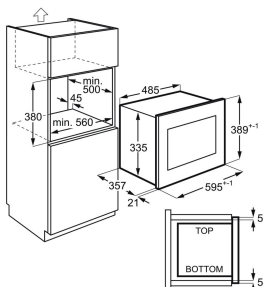

PSGBMC220DE00009