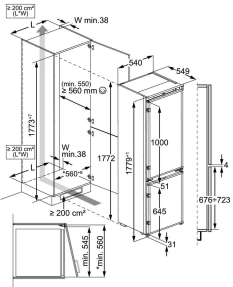

Volym kyl, l 310

Typ av dörr Integrerad

Produktmått H x B x D, mm 1772x546x549

Inbyggadsmått H x B x D, mm 1780x560x550

Dörrhängning Höger och omhängbar

Installation Integrerat med glidskenor

Energy Class

PSGBRF210DE0009