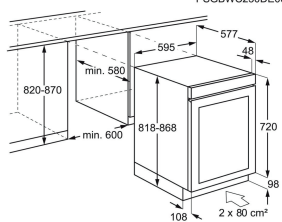

Volym Kyl/Frys, l 194 / 62

Produktmått H x B x D, mm 1772x546x549

Mått Side by Side

Typ av dörr Integrerad

Inbyggadsmått H x B x D, mm 1780x560x550

Installation Integrerat med glidskenor

Energy Class

PSGBWC230DE00008