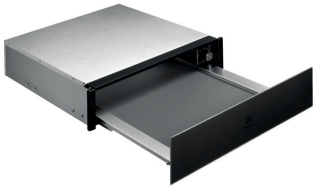

Färg Pure Black

Produktmått H x B x D, mm 139x594x535

Max anslutningseffekt, W 0

Installation Integrerad

Inbyggnadsmått H x B x D, mm 141x560x550

Spänning, V No

Värmelåda KBD4T

- › **Lådan som värmer dina rätter och tallrikar** – Värmelådan bibehåller värmen på maten tills det är dags att servera.
- › **Tina maten varsamt i uppvärmningslådan** – Uppvärmningslådan tinar maten långsamt, vilket bevarar smak och textur.
- › **Låt degen jäsa i uppvärmningslådan** – I uppvärmningslådan kan degen jäsa som hos en professionell bagare.
- › **Jämn värme med vår uppvärmningslåda** – Varm luft cirkulerar i hela vår uppvärmningslåda, och värmer maten jämnt.