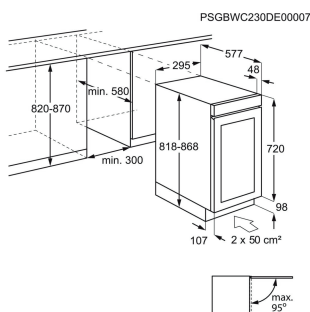

Volym kyl, l 56

Typ av dörr Integrerad

Produktmått H x B x D, mm 818x295x577

Inbyggnadsmått H x B x D, mm 820x300x580

Dörrhängning Höger och omhängbar

Installation Integrerad

Energy Class

Vinkyl EWUS020B5B