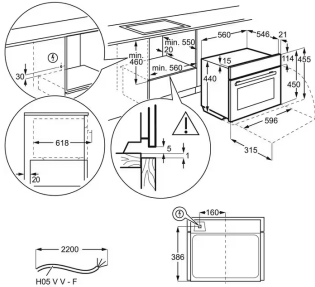

PSGBQV170DE000L

Kompaktugn ECQK8B0B0

- **Utsökta måltider tillagade 40 % snabbare** – 800 CombiQuick® tillagar mat upp till 40 % snabbare jämfört med vanliga ugnar.
- **Grill för variation i måltiderna** – Den integrerade grillen betyder att du kan göra mer med din mikrovågsugn.
- **Spara tid med vår funktion för snabbuppvärmning** – Snabbuppvärmning värmer upp ugnen snabbare än vanliga ugnar.
- **Du kommer att uppskatta EXPLore LED-displayen med responsiva touchknappar** – EXPLore LED-display ger full kontroll över inställningarna för tillagningen.

Kommersiellt namn CombiQuick

Färg Pure Black

Rengöring Slät emalj

Ugnskavitet Grå emalj

Nettovolym, liter 43

Energiklass