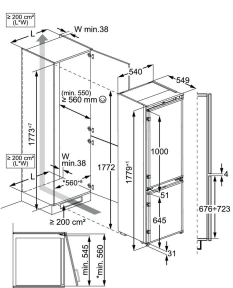

Volym Kyl/Frys, l 207 / 62

Produktmått H x B x D, mm 1884x546x549

Mått Side by Side

Typ av dörr Integrerad

Inbyggadsmått H x B x D, mm 1894x560x550

Installation Integrerat med glidskenor

Energy Class

PSGBRF210DE0009