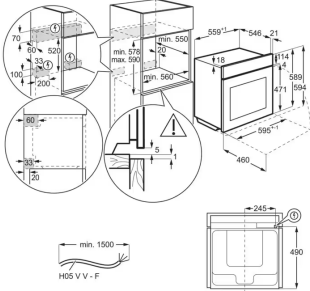

Inbyggnadsugn EOK9S8T0

- **SteamPro – för professionella resultat** – Baka, ånga och laga mat med sous-vide i 900 SteamPro-ugnen med Steamify®.
- **Steamify®, din ånghjälp** – Steamify® sköter inställningarna för ångan.
- **Konsten med sous-vide** – Tillagning med sous-vide förbättrar smaken och bevarar konsistensen.
- **Smart Kitchen – praktisk och bekväm tillagningshjälp** – Smart Kitchen. Anpassad hjälp. Fjärrstyrd ugn.
- **Laga mat med precision med vår matlagningstermometer** – Vår matlagningstermometer mäter innetemperaturen på maten, vilket ger tillförlitliga resultat.

Kommersiellt namn SteamPro

Färg Matt Black

Rengöring Ånga

Ugnskavitet Grå emalj, Fläktskydd i rostfritt stål

Nettovolym, liter 70

Energiklass A++

Energy Class