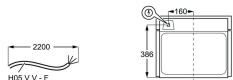

- › **Utsökta måltider tillagade 40 % snabbare** – 800 CombiQuick® tillagar mat upp till 40 % snabbare jämfört med vanliga ugnar.
- › **Grill för variation i måltiderna** – Den integrerade grillen betyder att du kan göra mer med din mikrovågsugn.
- › **Spara tid med vår funktion för snabbuppvärmning** – Snabbuppvärmning värmer upp ugnen snabbare än vanliga ugnar.
- › **Du kommer att uppskatta EXPLore LED-displayen med responsiva touchknappar** – EXPLore LED-display ger full kontroll över inställningarna för tillagningen.

Kommersiellt namn CombiQuick

Färg Vit

Rengöring Slät emalj

Ugnskavitet Grå emalj

Nettovolym, liter 43

Energiklass

PBGBOV1702E000L