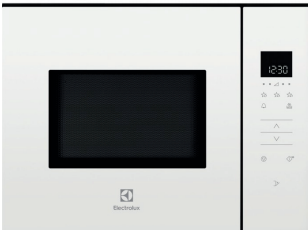

Mikrovågsugn KMFE171TEW

PSGBMC220DE0000T

- ▶ **TouchOpen för snabb och enkel åtkomst** – På 800 TouchOpen-mikrovågsugn kan du öppna luckan med en tryckning.
- ▶ **TouchOpen ger enkel åtkomst** – Mikrovågsugnens lucka har TouchOpen-funktion som ger mjuk stängning.
- ▶ **Mikrovågsugn – genvägen i ditt kök** – Vår mikrovågsfunktion ger dig möjlighet att tillaga, värma eller tina.
- ▶ **Spara mikrovågsinställningarna för dina favoriträtter** – Spara dina inställningar som en favoritfunktion för snabbt och enkelt val.