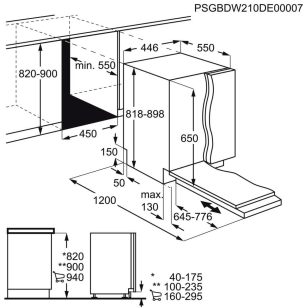

Installation Helintegrerad

Energiklass E

Färg -

Energy Class

Antal kuvert 9

Ljudnivå (dB) 46

XXL-utrymme Nej

Får ej monteras i förhöjt utförande.