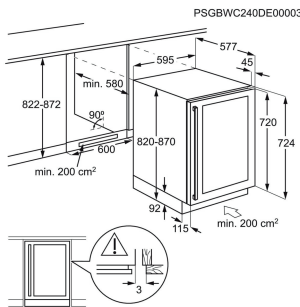

Volym kyl, l 145

Typ av dörr Integrerad

Produktmått H x B x D, mm 820x595x577

Inbyggnadsmått H x B x D, mm 822x600x580

Dörrhängning Höger och omhängbar

Installation Integrerad

Energy Class

Vinkyl EWUS018B7B