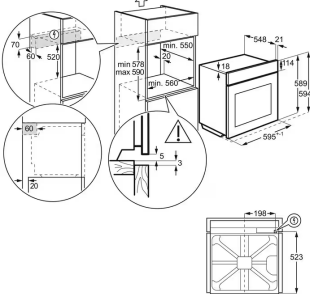

PSGBOV180DE0013

Inbyggnadsugn EOK4B0X0

- › **Dina maträtter blir alltid lika läckra** – SurroundCook®-ugnen bibehåller konstant värme i alla hörn av ugnen.
- › **Jämmt tillagat med multnivåttillagning** – Multilevel Cooking ger jämn tillagning på alla tre nivåerna.
- › **Enkel rengöring med AquaClean** – Håll din ugn naturligt ren med ånga – AquaClean.
- › **Exakta inställningar med vår LED-timerdisplay** – Ställ in exakta tillagningstider med LED-timerdisplayen.
- › **Snabb och effektiv, jämn tillagning** – Tack vare fläkten cirkulerar värmen konstant och ger en jämn uppvärmning i ugnen.

Kommersiellt namn SurroundCook

Färg Rostfri

Rengöring Aqua

Ugnskavitet Grå emalj

Nettovolym, liter 72

Energiklass A+

Energy Class

Inbyggnadsugn ECQK8B0K0

- › **Utsökta måltider tillagade 40 % snabbare** – 800 CombiQuick® tillagar mat upp till 40 % snabbare jämfört med vanliga ugnar.
- › **Grill för variation i måltiderna** – Den integrerade grillen betyder att du kan göra mer med din mikrovågsugn.
- › **Spara tid med vår funktion för snabbuppvärmning** – Snabbuppvärmning värmer upp ugnen snabbare än vanliga ugnar.
- › **Du kommer att uppskatta EXPlore LED-displayen med responsiva touchknappar** – EXPlore LED-display ger full kontroll över inställningarna för tillagningen.

Kommersiellt namn CombiQuick

Färg Svart

Rengöring Slät emalj

Ugnskavitet Grå emalj

Nettovolym, liter 43

Energiklass