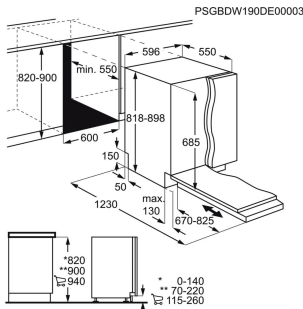

Integrerad diskmaskin KEZA9410W

- **Glöm blötläggning, skinande rent är det som gäller** – 800 SprayZone-diskmaskinen rengör hårt smutsad disk.
- **SprayZone, en intensiv rengöring** – Djuprengöring för din disk med SprayZone-teknik.
- **QuickSelect med Wi-Fi: Styr diskmaskinen via anslutning till din smartphone** – Anpassad disk med QuickSelect via Wi-Fi.
- **SatelliteClean®. Komplet rengöring. Utan att extra vatten används** – 3x bättre vattentäckning med SatelliteClean®.

Installation Helintegrerad

Energiklass C

Färg -

Energy Class

Antal kuvert 15

Ljudnivå (dB) 39

XXL-utrymme Ja

Får ej monteras i förhöjt utförande.