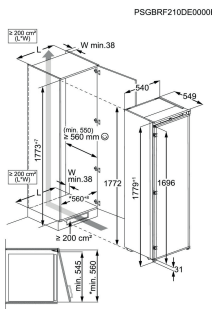

Volym frys, l 204

Typ av dörr Integrerad

Produktmått H x B x D, mm 1769x556x549

Inbyggingsmått H x B x D, mm 1780x560x550

Dörrhängning Höger och omhängbar

Energiklass E

Energy Class

Inbyggingsfrys KUN7NE18S