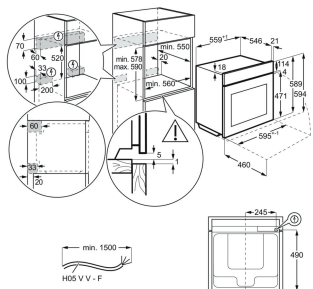

Inbyggadsugn EOK4B0V0

- **Dina maträtter blir alltid lika läckra** – SurroundCook®-ugnen bibehåller konstant värme i alla hörn av ugnen.
- **Jämnt tillagat med multnivåttillagning** – Multilevel Cooking ger jämn tillagning på alla tre nivåerna.
- **Enkel rengöring med AquaClean** – Håll din ugn naturligt ren med ånga – AquaClean.
- **Exakta inställningar med vår LED-timerdisplay** – Ställ in exakta tillagningstider med LED-timerdisplayen.
- **Snabb och effektiv, jämn tillagning** – Tack vare fläkten cirkulerar värmen konstant och ger en jämn uppvärmning i ugnen.

Kommersiellt namn SurroundCook

Rengöring Aqua

Nettovolym, liter 72

Färg Vit

Ugnskavitet Grå emalj

Energiklass A+

Energy Class