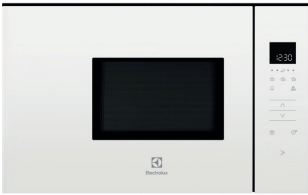

Mikrovågsugn KMFE172TEW

PSGBMC220DE0000V

- **TouchOpen för snabb och enkel åtkomst** – På 800 TouchOpen-mikrovågsugn kan du öppna luckan med en tryckning.
- **TouchOpen ger enkel åtkomst** – Mikrovågsugnens lucka har TouchOpen-funktion som ger mjuk stängning.
- **Mikrovågsugn – genvägen i ditt kök** – Vår mikrovågsfunktion ger dig möjlighet att tillaga, värma eller tina.
- **Spara mikrovågsinställningarna för dina favoriträtter** – Spara dina inställningar som en favoritfunktion för snabbt och enkelt val.