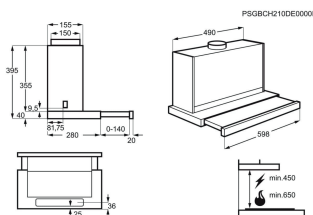

Färg Grå

Antal hastigheter Mikrobrytare

Typ av kontrollpanel Elektroniska tryckknappar

Lamptyp LED

Energieffektivitetsklass A

Kapacitet, min/max/intensive (m3/h) 235 / 445 / 660

Energy Class

Spisfläkt LFP716W