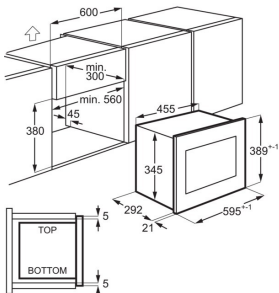

PSGBMC220DE0000D