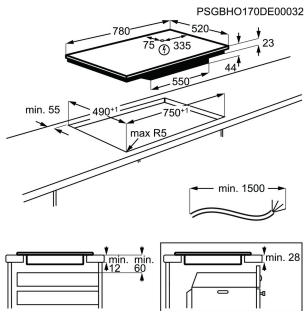

Inbyggnadshäll EIS8648

- › **Perfekt matlagning med minsta ansträngning.** – Släpp lös din fantasi med SensePro® induktionshäll.
- › **Njut av perfekt resultat med matlagningstermometern** – Den trådlösa matlagningstermometer mäter innertemperaturen i maten så du vet exakt när den är klar.
- › **Styr din häll med en intuitiv touchdisplay** – En enkel touchdisplay gör hällen enkel att använda.
- › **Med Bridge-funktionen kan zoner slås ihop till en större kokzon** – Med Bridge-funktionen kan du slå ihop två zoner på hällen och få en stor kokzon.

Typ av ram Glaset fasat i framkant

Mått B x D (mm) 780x520

Inbyggnadsmått H x B x D, mm 44x750x490

Antal kokzoner 4

Typ av installation Ovanpåliggande

Kastrullavkänning