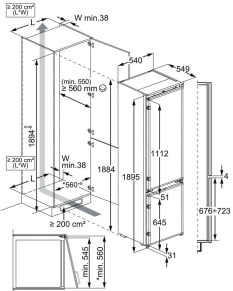

Volym Kyl/Frys, l 186 / 62

Produktmått H x B x D, mm 1772x546x549

Mått Side by Side

Typ av dörr Integrerad

Inbyggadsmått H x B x D, mm 1780x560x550

Installation Integrerat med glidskenor

Energy Class

PSGBRF210DE0006B