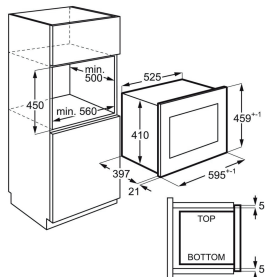

PSGBMC220DE00002

- **TouchOpen för snabb och enkel åtkomst** – På 800 TouchOpen-mikrovågsugn kan du öppna luckan med en tryckning.
- **TouchOpen ger enkel åtkomst** – Mikrovågsugnens lucka har TouchOpen-funktion som ger mjuk stängning.
- **Grill för variation i måltiderna** – Den integrerade grillen betyder att du kan göra mer med din mikrovågsugn.
- **Mikrovågsugn – genvägen i ditt kök** – Vår mikrovågsfunktion ger dig möjlighet att tillaga, värma eller tina.

Färg Vit

Produktmått H x B x D, mm 459x595x418

Inbyggnadsmått H x B x D, mm 450x560x500

Installation Integrerad

Typ av inbyggnad Inbyggd

Kapacitet (l), Brutto/Netto 26 / 25