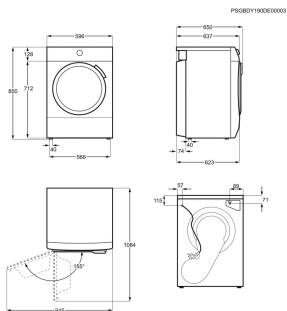

Familj

Woolmark-certifiering

Kondensationseffektivitetsklass B

Torkkapacitet, kg 8

Energiklass A++

Kondensationseffektivitetsklass 81

Energy Class