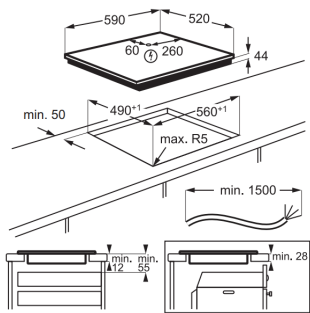

Typ av ram Raka kanter

Mått B x D (mm) 580x510

Inbyggnadsmått H x B x D, mm 44x560x490

Antal kokzoner 4

Typ av installation Planlimmad eller Ovanpåliggande

Kastrullavkänning

Inbyggnadshäll EH80KB6BF

- › **Vi har koll på när vattnet kokar** – SenseBoil®-induktionshäll justerar det kokande vattnet så att det småkokar istället.
- › **Med BoilSensor har du kontroll på när vattnet kokar** – Med Boil Sensor minskas värmeeffekten automatiskt när vattnet kokar.
- › **Hob2Hood® för ren bekvämlighet** – Hob2Hood® länkar trådlöst hällen till köksfläkten och ger automatiskt utsug.
- › **Fyra individuella zonkontroller ger total flexibilitet** – Individuella zonkontroller gör det enkelt att hantera hällen.

Typ av ram Glaset fasat i främre kant

Mått B x D (mm) 780x520

Inbyggnadsmått H x B x D, mm 44x750x490

Antal kokzoner 4

Typ av installation Ovanpåliggande

Kastrullavkänning

Inbyggnadshäll EH60KB6BF

- **Vi har koll på när vattnet kokar, du fixar maten** – 700 SenseBoil® Induktionshäll justerar det kokande vattnet så att det sjuder.
- **Med BoilSensor har du kontroll på när vattnet kokar** – Med Boil Sensor minskas värmeeffekten automatiskt när vattnet kokar.
- **Hob2Hood® för ren bekvämlighet** – Hob2Hood® länkar trådlöst hällen till köksfläkten och ger automatiskt utsug.
- **Fyra individuella zonkontroller ger total flexibilitet** – Individuella zonkontroller gör det enkelt att hantera hällen.