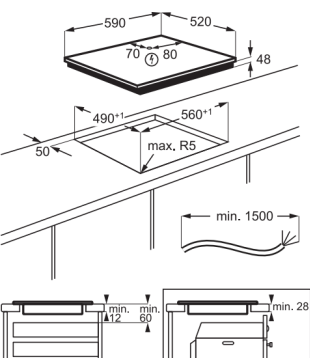

Typ av ram Glaset fasat i framkant

Mått B x D (mm) 590x520

Inbyggnadsmått H x B x D, mm 44x560x490

Antal kokzoner 4

Typ av installation Ovanpåliggande

Kastrullavkänning

Inbyggnadshäll EH60KI2S

- **Det snabbaste sättet att laga mat** – Ytan blir varm snabbt med 300 induktionshäll.
- **Enkelt, snabbt och säkert – induktion** – Induktionshällen levererar värme snabbt och exakt, för säker tillagning.
- **Kontroll med en touch** – Med touchkontroller är det enkelt att ändra temperaturen.
- **Boost-funktionen. Ger snabb uppkokning av vatten. Värmer snabbt upp pannan** – Boost-funktionen ger snabb uppkokning av vatten och uppvärmning av pannor.
- **Lås dina inställningar** – Låsfunktionen garanterar att inställningarna på hällen inte ändras.

Typ av ram Raka kanter

Mått B x D (mm) 590x520

Inbyggnadsmått H x B x D, mm 48x560x490

Antal kokzoner 4

Typ av installation Ovanpåliggande

Kastrullavkänning

Integrerad diskmaskin KECA7400W

- **ComfortLift, lyft upp nedre korgen** – ComfortLift-mekanismen lyfter upp nedre diskmaskinskorgen till midjehöjd.
- **ComfortRails tar väl hand om dina tallrikar** – ComfortRails-skenorna gör att korgarna glider mjukare i diskmaskinen.
- **QuickSelect med Ecometer** – QuickSelect med Ecometer: Guiden för att spara vatten och energi.
- **QuickSelect med Wi-Fi: Styr diskmaskinen via anslutning till din smartphone** – Anpassad disk med QuickSelect via Wi-Fi.