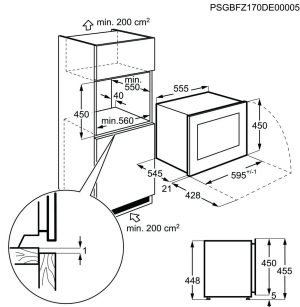

Volym kyl, l 49

Typ av dörr Glas

Produktmått H x B x D, mm 455x596x566

Inbyggnadsmått H x B x D, mm 450x560x550

Dörrhängning Drop Down

Installation Integrerad

Energy Class

Vinkyl EWUS052B5B