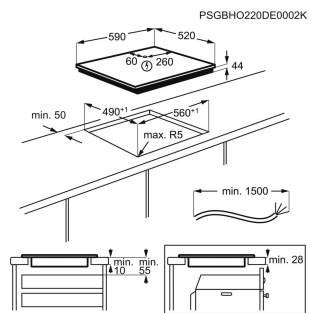

Typ av ram Glaset fasat i framkant

Mått B x D (mm) 590x520

Inbyggnadsmått H x B x D, mm 44x560x490

Antal kokzoner 4

Typ av installation Ovanpåliggande

Kastrullavkänning

Inbyggnadshäll HKI650NF

- **Det snabbaste sättet att laga mat** – Ytan blir varm snabbt med 300 induktionshäll.
- **Enkelt, snabbt och säkert – induktion** – Induktionshällen levererar värme snabbt och exakt, för säker tillagning.
- **Hob2Hood® för ren bekvämlighet** – Hob2Hood® länkar trådlöst hällen till köksfläkten och ger automatiskt utsug.
- **Direkt touch-kontroll för varje zon** – Individuella kontroller för varje zon.
- **Intensiv värme på ett ögonblick med PowerBoost** – PowerBoost-funktionen ger din häll en omedelbar värmeökning.