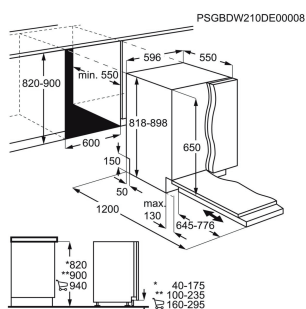

Installation Helintegrerad

Energiklass C

Färg -

Energy Class

Antal kuvert 14

Ljudnivå (dB) 44

XXL-utrymme Nej

Får ej monteras i förhöjt utförande.