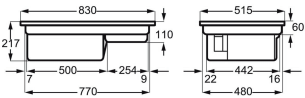

- **Ditt kök, designat på ditt sätt** – 800 FlexiBridge® Induktionshäll med inbyggd fläkt för ökad designfrihet i köket.
- **Frihet inom köksdesign – frigör utrymme utan begränsningar** – Få ut mer av ditt utrymme med frihet inom köksdesign.
- **Double FlexiBridge® för maximal flexibilitet när du lagar mat** – Double FlexiBridge® ansluter upp till fyra zoner för ökad flexibilitet.
- **Rengör köksluften på ett tyst sätt med hjälp av Breeze-funktionen** – Breeze fräschar upp köksluften och har en väldigt låg ljudnivå.

Typ av ram Raka kanter

Mått B x D (mm) 830x515

Inbyggnadsmått H x B x D, mm 217x780x490

Typ av installation Planlimmad eller Ovanpåliggande

Anslutningsstos, mm 220

Typ av filter Combined Aluminium mesh

Energy Class

Kanalpaket säljs separat.