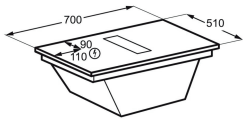

- › **Njut av större designfrihet i köket** – 600 Bridge induktionshäll med inbyggd fläkt för bra utrymme och mångsidighet i köket.
- › **Bridge-funktion för större tillagningsyta** – Länka två zoner för att skapa en större tillagningsyta med Bridge-funktionen.
- › **4 individuella zonkontroller för mer flexibilitet** – 4 individuella zonkontroller med separata timers och 9 effektnivåer.

Typ av ram Raka kanter

Mått B x D (mm) 700x510

Inbyggnadsmått H x B x D, mm 230x680x490

Typ av installation Planlimmad eller Ovanpåliggande

Anslutningsstos, mm 220

Typ av filter Aluminium

Energy Class

Kanalpaket säljs separat.