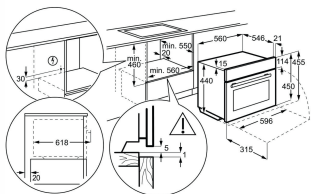

- › **Utsökta måltider tillagade 40 % snabbare** – 800 CombiQuick® tillagar mat upp till 40 % snabbare jämfört med vanliga ugnar.
- › **Grill för variation i måltiderna** – Den integrerade grillen betyder att du kan göra mer med din mikrovågsugn.
- › **Spara tid med vår funktion för snabbuppvärmning** – Snabbuppvärmning värmer upp ugnen snabbare än vanliga ugnar.
- › **Du kommer att uppskatta EXPLore LED-displayen med responsiva touchknappar** – EXPLore LED-display ger full kontroll över inställningarna för tillagningen.

Kommersiellt namn CombiQuick

Färg Vit

Rengöring Slät emalj

Ugnskavitet Grå emalj

Nettovolym, liter 43

Energiklass

PBGBOV1702E000L