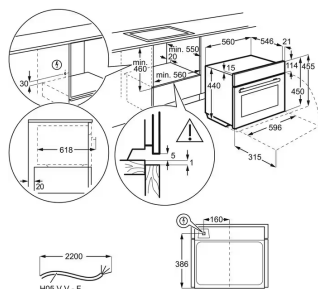

PSGBOV170DE000L