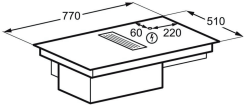

- › **Frihet och flexibilitet vid köksplaneringen** – 600 Bridge induktionshäll med inbyggd fläkt ger flexibel matlagning och design.
- › **Slå samman zoner för mer utrymme med Bridge-funktionen** – Bridge-funktionen kopplar samman två zoner för att skapa ett stort område.
- › **4 individuella zonkontroller för större kontroll när du lagar mat** – 4 individuella zonkontroller där varje zon kontrolleras separat.
- › **2-i-1-filtret för en fräschare köksluft** – 2-i-1-filtret är enkelt att rengöra och håller köksluften fräsch.

Typ av ram Raka kanter

Mått B x D (mm) 770x510

Inbyggnadsmått H x B x D, mm 210x750x490

Typ av installation Planlimmad eller Ovanpåliggande

Anslutningsstos, mm 220

Typ av filter Combined Aluminium mesh

Energy Class

Kanalpaket säljs separat.