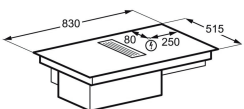

- **Ditt kök, designat på ditt sätt** – 800 Bridge Induktionshäll med inbyggd fläkt ger ökad designfrihet.
- **Frihet inom köksdesign – frigör utrymme utan begränsningar** – Få ut mer av ditt utrymme med frihet inom köksdesign.
- **Laga mer mat genom att kombinera två zoner med hjälp av Double Bridge** – Double Bridge låter dig kombinera två matlagningszoner bredvid varandra.
- **Rengör köksluften på ett tyst sätt med hjälp av Breeze-funktionen** – Breeze fräschar upp köksluften och har en väldigt låg ljudnivå.

Typ av ram Raka kanter

Mått B x D (mm) 830x515

Inbyggnadsmått H x B x D, mm 217x780x490

Typ av installation Planlimmad eller Ovanpåliggande

Anslutningsstos, mm 220

Typ av filter Combined Aluminium mesh

Energy Class

Kanalpaket säljs separat.