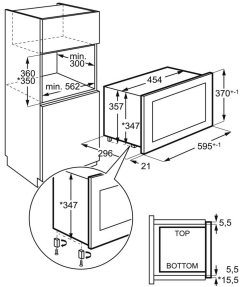

PSGBMC220DE0000V

- **TouchOpen för snabb och enkel åtkomst** – På 800 TouchOpen-mikrovågsugn kan du öppna luckan med en tryckning.
- **TouchOpen ger enkel åtkomst** – Mikrovågsugnens lucka har TouchOpen-funktion som ger mjuk stängning.
- **Mikrovågsugn – genvägen i ditt kök** – Vår mikrovågsfunktion ger dig möjlighet att tillaga, värma eller tina.
- **Spara mikrovågsinställningarna för dina favoriträtter** – Spara dina inställningar som en favoritfunktion för snabbt och enkelt val.

Färg Vit

Produktmått H x B x D, mm 370x595x317

Inbyggnadsmått H x B x D, mm 360x562x300

Installation Integrerad

Typ av inbyggnad Inbyggd

Kapacitet (l), Brutto/Netto 17 / 16