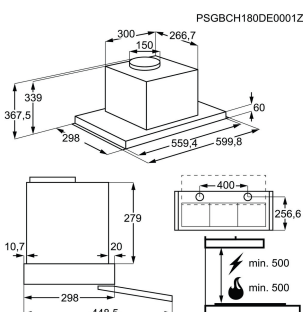

Spisfläkt LFP536X

- **Rena luften snabbt och effektivt** – Köksfläkten 600 ExtractionTech renar effektivt köksluften.
- **Håll köksluften ren med denna kraftfulla fläktmotor** – Den kraftfulla motorfläkten tar snabbt bort matos och ånga från ditt kök.
- **Lång livslängd och bra belysning** – låt LED-lampor visa vägen – LED-lampor ger en smart, inspirerande köksbelysning.
- **Standardfettfilter för ett rent kök** – Detta tillförlitliga fettfilter håller ditt kök fritt från matos.

Färg Rostfri

Antal hastigheter Mikrobrytare

Typ av kontrollpanel Tryckknappar

Lamptyp LED Spotlight

Energieffektivitetsklass C

Kapacitet, min/max/intensive (m3/h) 250 / 600 / -

Energy Class