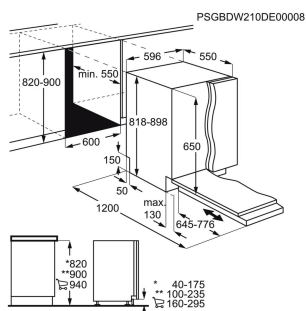

Installation Helintegrerad

Energiklass C

Färg -

Energy Class

Antal kuvert 13

Ljudnivå (dB) 42

XXL-utrymme Ja

Får ej monteras i förhöjt utförande.