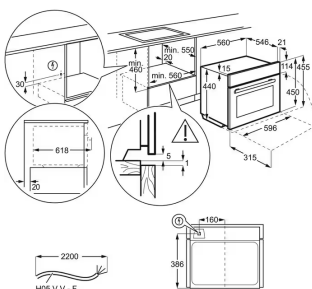

PSGBOV170DE0000L