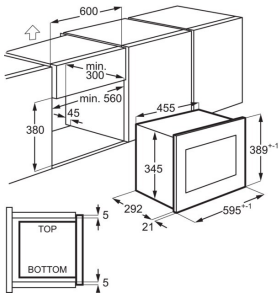

PSGBMC220DE0000D

- › **Enkel uppvärmning, tillagning eller upptining** – Du kan tillaga, värma eller tina maten i vår mikrovågsugn.
- › **Mikrovågsugn – genvägen i ditt kök** – Vår mikrovågsfunktion ger dig möjlighet att tillaga, värma eller tina.
- › **Tina maten snabbt med vår avfrostningsfunktion** – Tina maten snabbt och effektivt med avfrostningsfunktionen.
- › **Enkel timing, perfekt resultat** – Timern stänger automatiskt av mikrovågsugnen när den är klar.

Färg Svart / Rostfritt stål med antifingerprint

Produktmått H x B x D, mm 389x595x313

Inbyggnadsmått H x B x D, mm 380x560x300

Installation Integrerad

Typ av inbyggnad Inbyggd, ventilation krävs

Kapacitet (l), Brutto/Netto 17 / 17