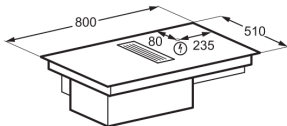

Häll med integrerad fläkt EHH80KB7SC

- **Ditt kök, designat på ditt sätt** – 800 Bridge Induktionshäll med inbyggd fläkt ger ökad designfrihet.
- **Frihet inom köksdesign – frigör utrymme utan begränsningar** – Få ut mer av ditt utrymme med frihet inom köksdesign.
- **Långvarig elegans med färre repor** – SaphirMatt-hällar är mer reptåliga än vanliga hällar.
- **Rengör köksluften på ett tyst sätt med hjälp av Breeze-funktionen** – Breeze fräschar upp köksluften och har en väldigt låg ljudnivå.

Typ av ram Raka kanter

Mått B x D (mm) 800x510

Inbyggnadsmått H x B x D, mm 217x780x490

Typ av installation Planlimmad eller Ovanpåliggande

Anslutningsstos, mm 220

Typ av filter Combined Aluminium mesh

Energy Class

Kanalpaket säljs separat.