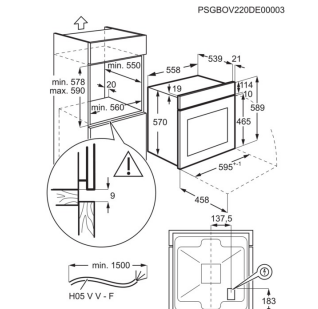

PSGBOV220DE00003