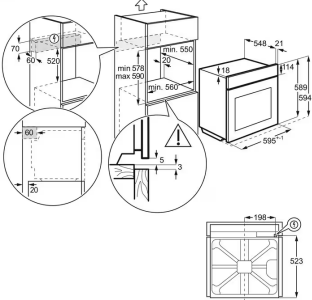

Inbyggnadsugn EOK8P4B0

- **Där välsmakande förvandlas till utsökt** – SteamCrisp®-ugnen tillagar maten vid lägre temperaturer så den inte torkar ut.
- **Mör inuti, krispig på utsidan med SteamCrisp** – SteamCrisp hindrar maten från att torka ut, perfekt för bakning och ugnstekning.
- **Pyrolytisk rengöring ger långvarig nykänsla** – Den pyrolytiska rengöringen gör fett och matrester till aska.
- **Laga mat med precision med vår matlagningstermometer** – Vår matlagningstermometer mäter innetemperaturen på maten, vilket ger tillförlitliga resultat.

Kommersiellt namn SteamCrisp

Rengöring Pyrolys (3 cykler)

Nettovolym, liter 72

Färg Pure Black

Ugnskavitet Grå emalj

Energiklass A+

Energy Class