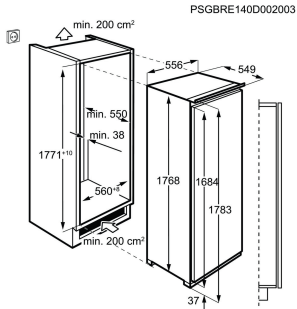

Inbyggingsfrys LUT6NE18C

- › **Aldrig mer isbildning** – No Frost förhindrar att is bildas i frysen.
- › **Med NoFrost håller du din frys fri från isbildning** – Undvik isbildning tack vare No Frost-teknologin.
- › **Kompressorn har 10 års garanti** – Kompressorn har en skadegaranti på 10 år.
- › **Elektroniska touch kontroller erbjuder lätt åtkomst till funktioner** – Elektroniska touch kontroller erbjuder lätt åtkomst till funktioner.
- › **Smidig, tyst, mjukstängande dörr** – Mjukstängande dörrar håller ditt kylskåp korrekt stängt.

Volym frys, l 204

Typ av dörr Integrerad

Produktmått H x B x D, mm 1769x556x549

Inbyggingsmått H x B x D, mm 1780x560x550

Dörrhängning Höger och omhängbar

Energiklass E

Energy Class

Inbyggingsfrys KUN7NE18S