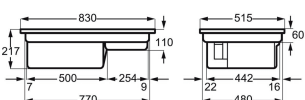

- **Ditt kök, designat på ditt sätt** – 800 Bridge Induktionshäll med inbyggd fläkt ger ökad designfrihet.
- **Frihet inom köksdesign – frigör utrymme utan begränsningar** – Få ut mer av ditt utrymme med frihet inom köksdesign.
- **Laga mer mat genom att kombinera två zoner med hjälp av Double Bridge** – Double Bridge låter dig kombinera två matlagningszoner bredvid varandra.
- **Rengör köksluften på ett tyst sätt med hjälp av Breeze-funktionen** – Breeze fräschar upp köksluften och har en väldigt låg ljudnivå.

Typ av ram Raka kanter

Mått B x D (mm) 830x515

Inbyggnadsmått H x B x D, mm 217x780x490

Typ av installation Planlimmad eller Ovanpåliggande

Anslutningsstos, mm 220

Typ av filter Combined Aluminium mesh

Energy Class

Kanalpaket säljs separat.