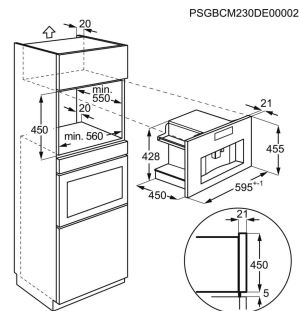

Färg Pure Black

Inbyggnadsmått H x B x D, mm 450x560x550

Vattendispenserns volym, l 2.5

Kaffekvarnens kapacitet, g 350

Material kvarn Rostfritt stål

Pumstryck 15

PSGBCM230DE00002

Förvaringslåda LBS4Z