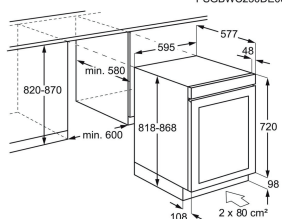

Volym kyl, l 122

Produktmått H x B x D, mm 818x595x577

Dörrhängning Höger och omhängbar

Typ av dörr Integrerad

Inbyggnadsmått H x B x D, mm 820x600x580

Installation Integrerad

Energy Class

PSGBWC230DE00008