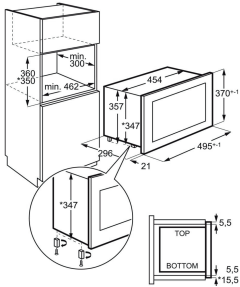

Färg Svart

Produktmått H x B x D, mm 370x595x317

Inbyggnadsmått H x B x D, mm 360x562x300

Installation Integrerad

Typ av inbyggnad Inbyggd

Kapacitet (l), Brutto/Netto 17 / 16

Mikrovågsugn KMFE171TEX

PSGBMC220DE0000T

Färg Svart / Rostfritt stål med antifingerprint

Produktmått H x B x D, mm 370x495x317

Inbyggnadsmått H x B x D, mm 360x462x300

Installation Integrerad

Typ av inbyggnad Inbyggd

Kapacitet (l), Brutto/Netto 17 / 16