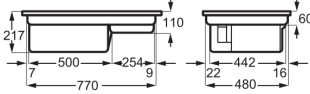

Häll med integrerad fläkt EHH80KB7SC

- **Ditt kök, designat på ditt sätt** – 800 Bridge Induktionshäll med inbyggd fläkt ger ökad designfrihet.
- **Frihet inom köksdesign – frigör utrymme utan begränsningar** – Få ut mer av ditt utrymme med frihet inom köksdesign.
- **Långvarig elegans med färre repor** – SaphirMatt-hällar är mer reptåliga än vanliga hällar.
- **Rengör köksluften på ett tyst sätt med hjälp av Breeze-funktionen** – Breeze fräschar upp köksluften och har en väldigt låg ljudnivå.

Typ av ram Raka kanter

Mått B x D (mm) 800x510

Inbyggnadsmått H x B x D, mm 217x780x490

Typ av installation Planlimmad eller Ovanpåliggande

Anslutningsstos, mm 220

Typ av filter Combined Aluminium mesh

Energy Class

Kanalpaket säljs separat.