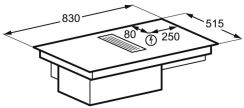

- **Ditt kök, designat på ditt sätt** – 800 FlexiBridge® Induktionshäll med inbyggd fläkt för ökad designfrihet i köket.
- **Frihet inom köksdesign – frigör utrymme utan begränsningar** – Få ut mer av ditt utrymme med frihet inom köksdesign.
- **Double FlexiBridge® för maximal flexibilitet när du lagar mat** – Double FlexiBridge® ansluter upp till fyra zoner för ökad flexibilitet.
- **Rengör köksluften på ett tyst sätt med hjälp av Breeze-funktionen** – Breeze fräschar upp köksluften och har en väldigt låg ljudnivå.

Typ av ram Raka kanter

Mått B x D (mm) 830x515

Inbyggnadsmått H x B x D, mm 217x780x490

Typ av installation Planlimmad eller Ovanpåliggande

Anslutningsstos, mm 220

Typ av filter Combined Aluminium mesh

Energy Class

Kanalpaket säljs separat.