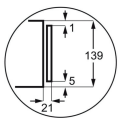

Färg Matt Black

Produktmått H x B x D, mm 139x594x530

Max anslutningseffekt, W 415

Installation Integrerad

Inbyggnadsmått H x B x D, mm 141x560x550

Spänning, V 220-240

PSGBDR180DE0000D

Spisfläkt KFVB19K