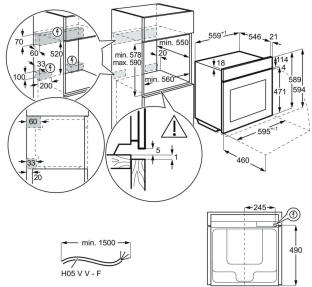

Inbyggnadsugn EOK8P2V0

- **SteamBake, ditt bageri hemma** – Med 600 SteamBake-ugnen får du bättre bakresultat.
- **SteamBake för fantastiskt resultat** – SteamBake tillför ånga och ger underbart bröd.
- **Smart Kitchen – praktisk och bekväm tillagningshjälp** – Smart Kitchen. Anpassad hjälp. Fjärrstyrd ugn.
- **Laga mat med precision med vår matlagningstermometer** – Vår matlagningstermometer mäter innertemperaturen på maten, vilket ger tillförlitliga resultat.
- **Pyrolytisk rengöring ger långvarig nykänsla** – Den pyrolytiska rengöringen gör fett och matrester till aska.

Kommersiellt namn SteamBake

Färg Vit

Rengöring Pyrolys (3 cykler)

Ugnskavitet Grå emalj

Nettovolym, liter 71

Energiklass A+

Energy Class