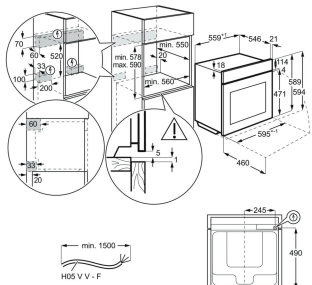

Inbyggnadsugn EOK8P2B0

- **SteamBake, ditt bageri hemma** – Med 600 SteamBake-ugnen får du bättre bakresultat.
- **SteamBake för fantastiskt resultat** – SteamBake tillför ånga och ger underbart bröd.
- **Smart Kitchen – praktisk och bekväm tillagningshjälp** – Smart Kitchen. Anpassad hjälp. Fjärrstyrd ugn.
- **Laga mat med precision med vår matlagningstermometer** – Vår matlagningstermometer mäter innertemperaturen på maten, vilket ger tillförlitliga resultat.
- **Pyrolytisk rengöring ger långvarig nykänsla** – Den pyrolytiska rengöringen gör fett och matrester till aska.

Kommersiellt namn SteamBake

Färg Pure Black

Rengöring Pyrolys (3 cykler)

Ugnskavitet Grå emalj

Nettovolym, liter 72

Energiklass A+

Energy Class