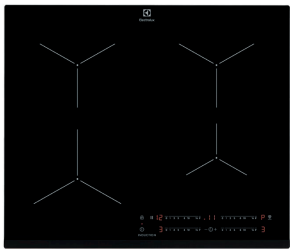

Typ av ram Glaset fasat i framkant

Mått B x D (mm) 590x520

Inbyggnadsmått H x B x D, mm 44x560x490

Antal kokzoner 4

Typ av installation Ovanpåliggande

Kastrullavkänning

Inbyggnadshäll HKI650NF

- **Det snabbaste sättet att laga mat** – Ytan blir varm snabbt med 300 induktionshäll.
- **Enkelt, snabbt och säkert – induktion** – Induktionshällen levererar värme snabbt och exakt, för säker tillagning.
- **Hob2Hood® för ren bekvämlighet** – Hob2Hood® länkar trådlöst hällen till köksfläkten och ger automatiskt utsug.
- **Direkt touch-kontroll för varje zon** – Individuella kontroller för varje zon.
- **Intensiv värme på ett ögonblick med PowerBoost** – PowerBoost-funktionen ger din häll en omedelbar värmeökning.