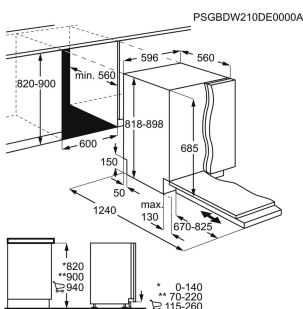

Integrerad diskmaskin KEGB8520W

- **Ömtåliga glas är i goda händer** – 700 GlassCare-serien med SoftGrips och SoftSpikes hindrar att glas går sönder.
- **Dina finglas skyddas med SoftGrips och SoftSpikes** – SoftGrips och SoftSpikes håller glasen säkert på plats.
- **Alla dina bestick kan diskas på en gång med MaxiFlex** – Bestick i nästan alla former och storlekar diskas enkelt med MaxiFlex.
- **QuickSelect med Ecometer** – QuickSelect med Ecometer: Guiden för att spara vatten och energi.

Installation Helintegrerad

Energiklass B

Färg -

Energy Class

Antal kuvert 14

Ljudnivå (dB) 42

XXL-utrymme Ja

Får ej monteras i förhöjt utförande.