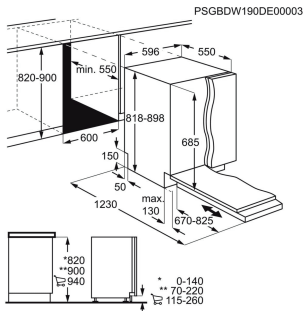

Typ av ram Raka kanter

Mått B x D (mm) 590x520

Inbyggnadsmått H x B x D, mm 48x560x490

Antal kokzoner 4

Typ av installation Ovanpåliggande

Kastrullavkänning

Integrerad diskmaskin KECA7400W

- **ComfortLift, lyft upp nedre korgen** – ComfortLift-mekanismen lyfter upp nedre diskmaskinskorgen till midjehöjd.
- **ComfortRails tar väl hand om dina tallrikar** – ComfortRails-skenorna gör att korgarna glider mjukare i diskmaskinen.
- **QuickSelect med Ecometer** – QuickSelect med Ecometer: Guiden för att spara vatten och energi.
- **QuickSelect med Wi-Fi: Styr diskmaskinen via anslutning till din smartphone** – Anpassad disk med QuickSelect via Wi-Fi.