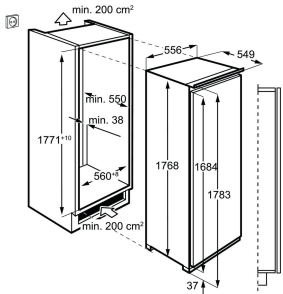

- › **Ingredienserna bevaras maximalt** – 900 NaturaFresh kylskåp bevarar ingredienserna.
- › **Ultimat ingrediensskydd. I 0 °C med NaturaFresh** – NaturaFresh – maximera ingrediensernas livslängd i ett 0 °C-fack.
- › **I MultiFlow bevaras smakerna allra bäst** – MultiFlow-tekniken håller temperaturen stabil och förhindrar att maten torkar ut.
- › **Elektroniska touch kontroller erbjuder lätt åtkomst till funktioner** – Elektroniska touch kontroller erbjuder lätt åtkomst till funktioner.
- › **Med FlexiShelf får du plats mer högre produkter** – Med FlexiShelf kan du anpassa utrymmet för högre produkter.

Volym kyl, l 276

Typ av dörr Integrerad

Produktmått H x B x D, mm 1769x556x549

Inbyggadsmått H x B x D, mm 1780x560x550

Dörrhängning Höger och omhängbar

Installation Integrerat med Door-on Door monterning

Energy Class