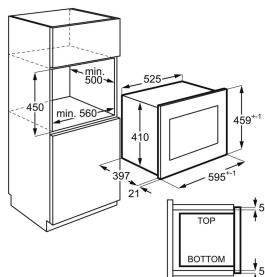

PSGBMC220DE00002

- **TouchOpen för snabb och enkel åtkomst** – På 800 TouchOpen-mikrovågsugn kan du öppna luckan med en tryckning.
- **TouchOpen ger enkel åtkomst** – Mikrovågsugnens lucka har TouchOpen-funktion som ger mjuk stängning.
- **Grill för variation i måltiderna** – Den integrerade grillen betyder att du kan göra mer med din mikrovågsugn.
- **Mikrovågsugn – genvägen i ditt kök** – Vår mikrovågsfunktion ger dig möjlighet att tillaga, värma eller tina.

Färg Svart / Rostfritt stål med antifingerprint

Produktmått H x B x D, mm 459x595x418

Inbyggnadsmått H x B x D, mm 450x560x500

Installation Integrerad

Typ av inbyggnad Inbyggd

Kapacitet (l), Brutto/Netto 26 / 25