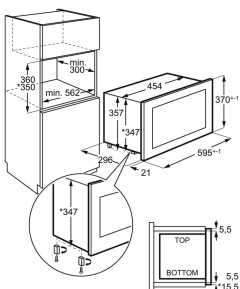

Färg Svart / Rostfritt stål med antifingerprint

Produktmått H x B x D, mm 370x595x317

Inbyggnadsmått H x B x D, mm 360x562x300

Installation Integrerad

Typ av inbyggnad Inbyggd

Kapacitet (l), Brutto/Netto 17 / 16

Färg Vit

Produktmått H x B x D, mm 370x595x317

Inbyggnadsmått H x B x D, mm 360x562x300

Installation Integrerad

Typ av inbyggnad Inbyggd

Kapacitet (l), Brutto/Netto 17 / 16

Mikrovågsugn EM170B

PSGBMC220DE0000V