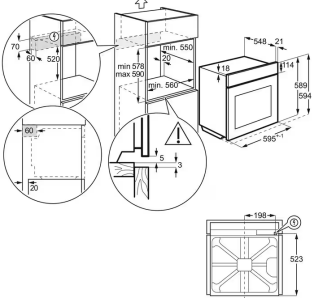

Inbyggnadsugn EOK9P4B0

- **Där välsmakande förvandlas till utsökt** – SteamCrisp®-ugnen tillagar maten vid lägre temperaturer så den inte torkar ut.
- **Mör inuti, krispig på utsidan med SteamCrisp** – SteamCrisp hindrar maten från att torka ut, perfekt för bakning och ugnstekning.
- **Pyrolytisk rengöring ger långvarig nykänsla** – Den pyrolytiska rengöringen gör fett och matrester till aska.
- **Laga mat med precision med vår matlagningstermometer** – Vår matlagningstermometer mäter innetemperaturen på maten, vilket ger tillförlitliga resultat.

Kommersiellt namn SteamCrisp

Rengöring Pyrolys (3 cykler)

Nettovolym, liter 72

Färg Pure Black

Ugnskavitet Grå emalj

Energiklass A+

Energy Class