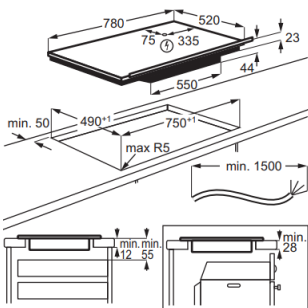

Typ av ram Glaset fasat i framkant

Mått B x D (mm) 780x520

Inbyggnadsmått H x B x D, mm 44x750x490

Antal kokzoner 4

Typ av installation Ovanpåliggande

Kastrullavkänning

Inbyggnadshäll HOB890CMF

- › **Tillagningshjälp – en perfekt sous chef i köket** – Sense Boil & Fry– intuitivt perfekta resultat och energibesparingar.
- › **Sense Boil & Fry – din personliga köksassistent** – Sense Boil & Fry – hjälper gärna till så du får perfekta resultat.
- › **CookSmart Touch-display. Du får automatiskt utmärkta resultat** – CookSmart Touch-displayen ger enkel tillagningshjälp.
- › **Dra nytta av funktionerna för tillagningshjälp och få praktisk vägledning** – Funktioner för tillagningshjälp och enkel stegvis vägledning.