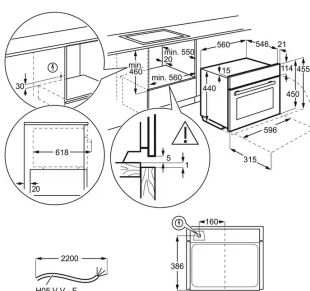

PSGBOV170DE000L