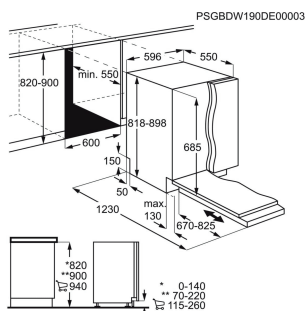

Installation Helintegrerad

Energiklass B

Färg -

Energy Class

Antal kuvert 14

Ljudnivå (dB) 42

XXL-utrymme Ja

Får ej monteras i förhöjt utförande.