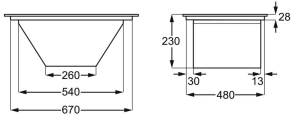

- › **Njut av större designfrihet i köket** – 600 Bridge induktionshäll med inbyggd fläkt för bra utrymme och mångsidighet i köket.
- › **Bridge-funktion för större tillagningsyta** – Länka två zoner för att skapa en större tillagningsyta med Bridge-funktionen.
- › **4 individuella zonkontroller för mer flexibilitet** – 4 individuella zonkontroller med separata timers och 9 effektnivåer.

Typ av ram Raka kanter

Mått B x D (mm) 700x510

Inbyggnadsmått H x B x D, mm 230x680x490

Typ av installation Planlimmad eller Ovanpåliggande

Anslutningsstos, mm 220

Typ av filter Aluminium

Energy Class

Kanalpaket säljs separat.