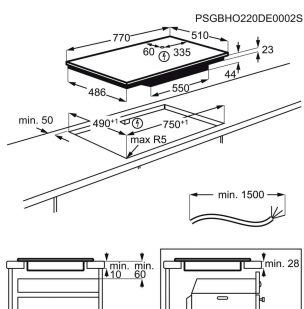

Typ av ram Glaset fasat i framkant

Mått B x D (mm) 780x520

Inbyggnadsmått H x B x D, mm 44x750x490

Antal kokzoner 5

Typ av installation Ovanpåliggande

Kastrullavkänning Ja

Inbyggnadshäll EH80KB7CSC

- › **Tillagningshjälp – en perfekt sous chef i köket** – Sense Boil & Fry– intuitivt perfekta resultat och energibesparing.
- › **Sense Boil & Fry – din personliga köksassistent** – Sense Boil & Fry – hjälper gärna till så du får perfekta resultat.
- › **Långvarig elegans med färre repor**– SaphirMatt-hällar är mer reptåliga än vanliga hällar.
- › **Bridge-funktionen – för mer flexibel matlagning** – Bridge-funktionen länkar två zoner och skapar en större tillagningsyta.