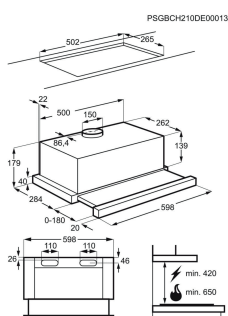

- › **Smart och inspirerande fläktbelysning** – Vår 300 fläkt med LED-lampor ger utmärkt ljus för att laga mat.
- › **Lång livslängd och bra belysning** – låt LED-lampor visa vägen – LED-lampor ger en smart, inspirerande köksbelysning.
- › **Effektiv uppsamling av matoset** – Ett pålitligt sätt att leda bort matoset för renare luft i köket
- › **Standardfettfilter för ett rent kök** – Detta tillförlitliga fettfilter håller ditt kök fritt från matos.

Färg Svart

Antal hastigheter 3; Micro switch

Typ av kontrollpanel Tryckknappar

Lamptyp LED

Energieffektivitetsklass C

Kapacitet, min/max/intensive (m3/h) 170 / 410 / -

Energy Class