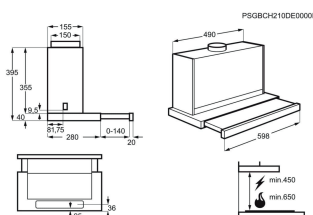

Färg Vit

Antal hastigheter Mikrobrytare

Typ av kontrollpanel Elektroniska tryckknappar

Lamptyp LED

Energieffektivitetsklass A

Kapacitet, min/max/intensive (m3/h) 235 / 445 / 660

Energy Class

Spisfläkt LFP326FB