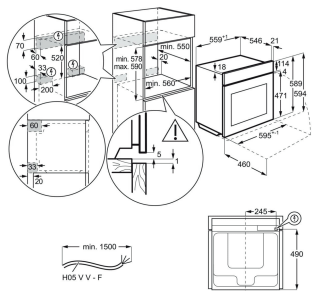

Inbyggadsugn EOK5B0X0

- **Din genväg till perfekt resultat** – 700 SenseCook®-ugn med matlagningstermometer övervakar innertemperaturen i maten.
- **Laga mat med precision med vår matlagningstermometer** – Vår matlagningstermometer mäter innertemperaturen på maten, vilket ger tillförlitliga resultat.
- **Exakta inställningar med vår LED-timerdisplay** – Ställ in exakta tillagningstider med LED-timerdisplayen.
- **Enkel rengöring med AquaClean** – Håll din ugn naturligt ren med ånga – AquaClean.
- **Snabb och effektiv, jämn tillagning** – Tack vare fläkten cirkulerar värmen konstant och ger en jämn uppvärmning i ugnen.

Kommersiellt namn SenseCook

Rengöring Aqua

Nettovolym, liter 72

Färg Rostfri

Ugnskavitet Grå emalj

Energiklass A+

Energy Class