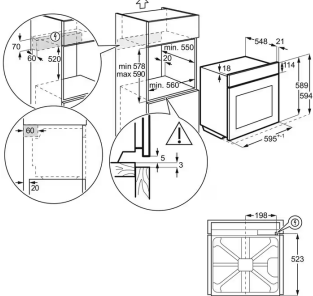

Inbyggadsugn EOK5B0V0

- **Din genväg till perfekt resultat** – 700 SenseCook®-ugn med matlagningstermometer övervakar innertemperaturen i maten.
- **Laga mat med precision med vår matlagningstermometer** – Vår matlagningstermometer mäter innertemperaturen på maten, vilket ger tillförlitliga resultat.
- **Exakta inställningar med vår LED-timerdisplay** – Ställ in exakta tillagningstider med LED-timerdisplayen.
- **Enkel rengöring med AquaClean** – Håll din ugn naturligt ren med ånga – AquaClean.
- **Snabb och effektiv, jämn tillagning** – Tack vare fläkten cirkulerar värmen konstant och ger en jämn uppvärmning i ugnen.

Kommersiellt namn SenseCook

Rengöring Aqua

Nettovolym, liter 72

Färg Vit

Ugnskavitet Grå emalj

Energiklass A+

Energy Class