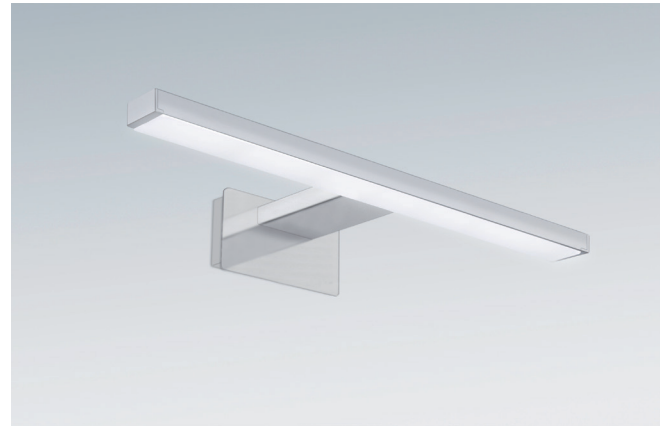

WIN DUE W

LED 220÷240V - 4,4W

IT Lampada da parete con alimentatore integrato - Corpo in alluminio cromato; schermo in policarbonato opalino; terminali di chiusura in policarbonato verniciato; inclusi accessori di fissaggio a parete.

EN Wall lamp with integrated driver - Chrome finishing aluminium structure; opaline polycarbonate screen; end caps in painted polycarbonate; incl. wall fixing accessories.

DE Wandleuchte mit integriertem Konverter - Alu-Struktur in Chrom-Ausführung; Abdeckung aus Polykarbonat (opal); Endkappen aus lackiertem Polykarbonat; inkl. Wandbefestigungsclip.