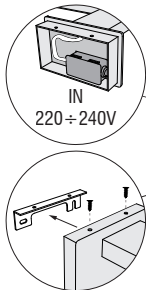

WIN DUE W

LED 220÷240V - 4,4W

IT Lampada da parete con alimentatore integrato - Corpo in alluminio cromato; schermo in policarbonato opalino; terminali di chiusura in policarbonato verniciato; inclusi accessori di fissaggio a parete.

EN Wall lamp with integrated driver - Chrome finishing aluminium structure; opaline polycarbonate screen; end caps in painted polycarbonate; incl. wall fixing accessories.

DE Wandleuchte mit integriertem Konverter - Alu-Struktur in Chrom-Ausführung; Abdeckung aus Polykarbonat (opal); Endkappen aus lackiertem Polykarbonat; inkl. Wandbefestigungsclip.

43 lm/W PHOTOBIOLOGICAL CLASS 0 CRI > 80
 CE □

4000 K		Imballo - Packaging - Verpackung		
Codice - Part no. - Artikel-Nr.	EEC	Pcs	Kg	mm
1922005C	A	1	0,275	65 x 165 x 310

WIN DUE W LED 220÷240V - 4,4W		LUX
mm	100°	4000K
250	∅ 850	1375
500	∅ 1750	430
750	∅ 2650	200
1000	∅ 3550	110