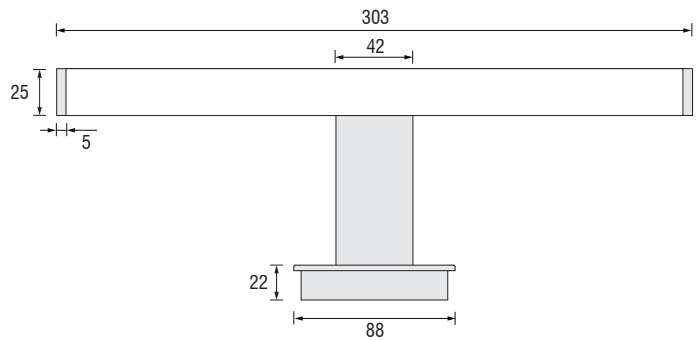

WIN DUE W

LED 220÷240V - 4,4W

IT Lampada da parete con alimentatore integrato - Corpo in alluminio cromato; schermo in policarbonato opalino; terminali di chiusura in policarbonato verniciato; inclusi accessori di fissaggio a parete.

EN Wall lamp with integrated driver - Chrome finishing aluminium structure; opaline polycarbonate screen; end caps in painted polycarbonate; incl. wall fixing accessories.

DE Wandleuchte mit integriertem Konverter - Alu-Struktur in Chrom-Ausführung; Abdeckung aus Polykarbonat (opal); Endkappen aus lackiertem Polykarbonat; inkl. Wandbefestigungsclip.

43 lm/W PHOTOBIOLOGICAL CLASS 0 CRI > 80
 CE □

4000 K		Imballo - Packaging - Verpackung		
Codice - Part no. - Artikel-Nr.	EEC	Pcs	Kg	mm
1922005C	A	1	0,275	65 x 165 x 310

WIN DUE W LED 220÷240V - 4,4W		LUX
mm	100°	4000K
250	∅ 850	1375
500	∅ 1750	430
750	∅ 2650	200
1000	∅ 3550	110