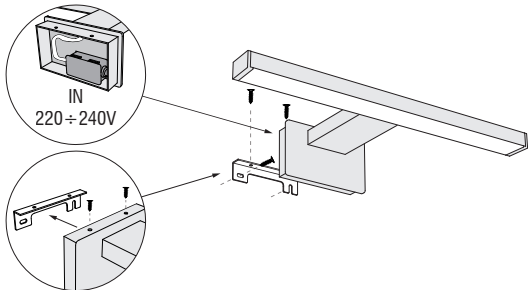

WIN DUE W

LED 220÷240V - 4,4W

IT Lampada da parete con alimentatore integrato - Corpo in alluminio cromato; schermo in policarbonato opalino; terminali di chiusura in policarbonato verniciato; inclusi accessori di fissaggio a parete.

EN Wall lamp with integrated driver - Chrome finishing aluminium structure; opaline polycarbonate screen; end caps in painted polycarbonate; incl. wall fixing accessories.

DE Wandleuchte mit integriertem Konverter - Alu-Struktur in Chrom-Ausführung; Abdeckung aus Polykarbonat (opal); Endkappen aus lackiertem Polykarbonat; inkl. Wandbefestigungsclip.

43 lm/W PHOTOBIOLOGICAL CLASS 0 CRI > 80
 CE □

4000 K		Imballo - Packaging - Verpackung		
Codice - Part no. - Artikel-Nr.	EEC	Pcs	Kg	mm
1922005C	A	1	0,275	65 x 165 x 310

WIN DUE W LED 220÷240V - 4,4W		LUX
mm	100°	4000K
250	∅ 850	1375
500	∅ 1750	430
750	∅ 2650	200
1000	∅ 3550	110