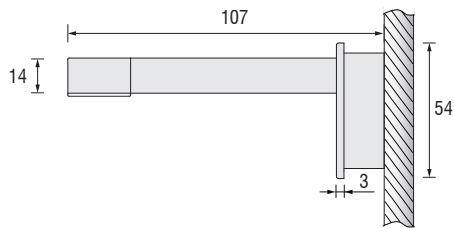

WIN DUE W

LED 220÷240V - 4,4W

IT Lampada da parete con alimentatore integrato - Corpo in alluminio cromato; schermo in policarbonato opalino; terminali di chiusura in policarbonato verniciato; inclusi accessori di fissaggio a parete.

EN Wall lamp with integrated driver - Chrome finishing aluminium structure; opaline polycarbonate screen; end caps in painted polycarbonate; incl. wall fixing accessories.

DE Wandleuchte mit integriertem Konverter - Alu-Struktur in Chrom-Ausführung; Abdeckung aus Polykarbonat (opal); Endkappen aus lackiertem Polykarbonat; inkl. Wandbefestigungsclip.

43 lm/W PHOTOBIOLOGICAL CLASS 0 CRI > 80
 CE □

4000 K		Imballo - Packaging - Verpackung		
Codice - Part no. - Artikel-Nr.	EEC	Pcs	Kg	mm
1922005C	A	1	0,275	65 x 165 x 310

WIN DUE W LED 220÷240V - 4,4W		LUX
mm	100°	4000K
250	∅ 850	1375
500	∅ 1750	430
750	∅ 2650	200
1000	∅ 3550	110