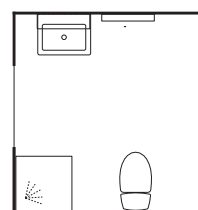

Gediget badrum
med taktila ytor
och stenutryck.

BADRUMSMÖBEL FREE 600 MM, 12.225,-

Kommod med två lådor, Nora grå med knapp 31324 Malva Ø25 svart.
Tvättställ Free i porslin.

SPEGEL ROXEN, 6.230,-

600 mm med belysning Pixbo 300 svart.

HYLLA I METALL, 865,-/ST

600 mm, svart.

Mer fakta om serien på s. 100–107.