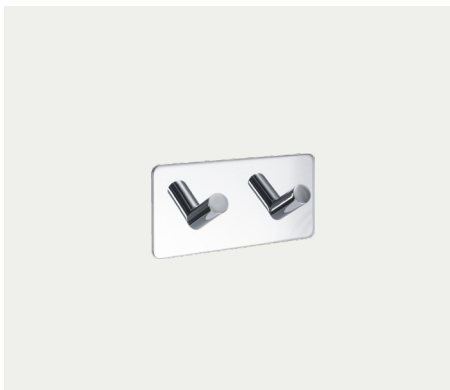

Våra blandare finns i krom, mattsvart och mässing.

HANDDUKSKROK OVAL

Krom. Skruvas i vägg.

TOARULLEHÅLLARE OVAL

Krom. Skruvas i vägg.

HANDDUKSSTÅNG OVAL

Krom. Skruvas i vägg.

HANDDUKSKROK CLIO

Krom. Skruvas i vägg.

TOARULLEHÅLLARE CLIO

Krom. Skruvas i vägg.

HANDDUKSSTÅNG CLIO

Krom. Skruvas i vägg.

HANDDUKSKROK HOLD

Krom. Självhäftande.

TOARULLEHÅLLARE HOLD

Krom. Självhäftande.

HANDDUKSSTÅNG HOLD

Krom. Självhäftande.

Övriga tillbehör

Vissa saker behöver vara lättillgängliga i badrummet. Som handdukar och toarullar. I Vedums sortiment finns tillbehör som hjälper dig att organisera vardagen så att badrummet blir både snyggt och praktiskt.