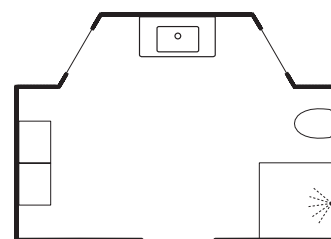

BADRUMSMÖBEL FREE 900 MM, 21.320,-

Kommod med två lådor, Edit F89 dimgrön med knapp 31117 Lilja Ø30 svart.
Tvättställ Free i porslin.

SPEGEL MJÖRN, 6.750,- Ø800 mm med dekorljus.

HALVHÖGT SKÅP BAS, 22.815,- Två skåp 500 mm, lucka Edit F89 dimgrön med knapp 31117 Lilja Ø30 svart.

TOPPLATTA, 1.600,- 1005 mm, F89 dimgrön.

STÖDBEN CLASSIC, 535,-/ST 264 mm, F89 dimgrön.

Mer fakta om serien på s. 100–107.