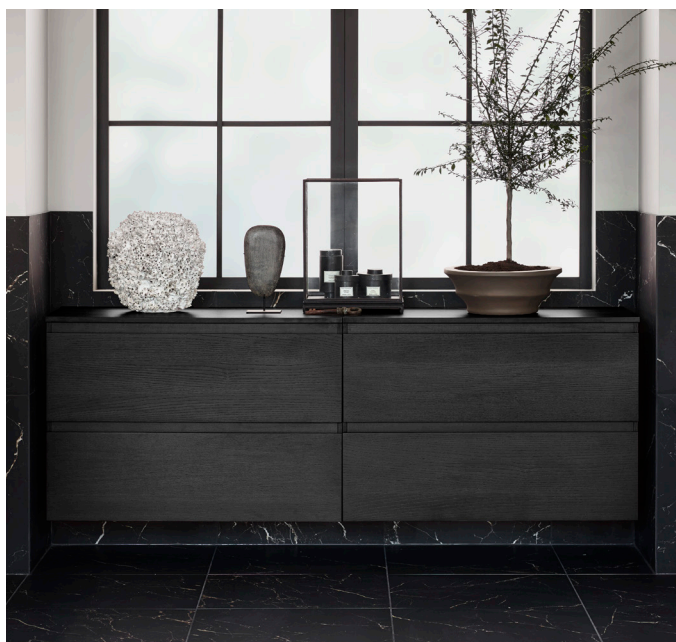

UNDERSKÅP MED TOPPLATTA

Finns i brunbetsad eller vitpigmenterad ek, svartmålad ask, målad vit eller kulör. Lådor med dämpning och gummimattor, fasad greppkant samt topplatta. Stödben finns som tillval. Bredd 600 och 1000 mm.