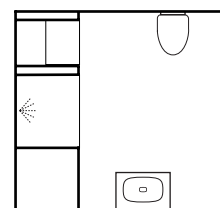

För dig som vill ha ett
piggt badrum med
kontraster i sten och trä.

FLOW

BADRUMSMÖBEL FLOW 600 MM, 12.165:-

Kommod vitpigmenterad ek med en låda. Tvättställ Flow i Top Solid.

SPEGEL SÄVEN, 5.328:-

Ø600 mm med dekorljus.

HÖGSKÅP FLOW PLUS, 10.420:-/ST

500 mm, vitpigmenterad ek med pushfunktion.

Mer fakta om serien på s. 52–61.