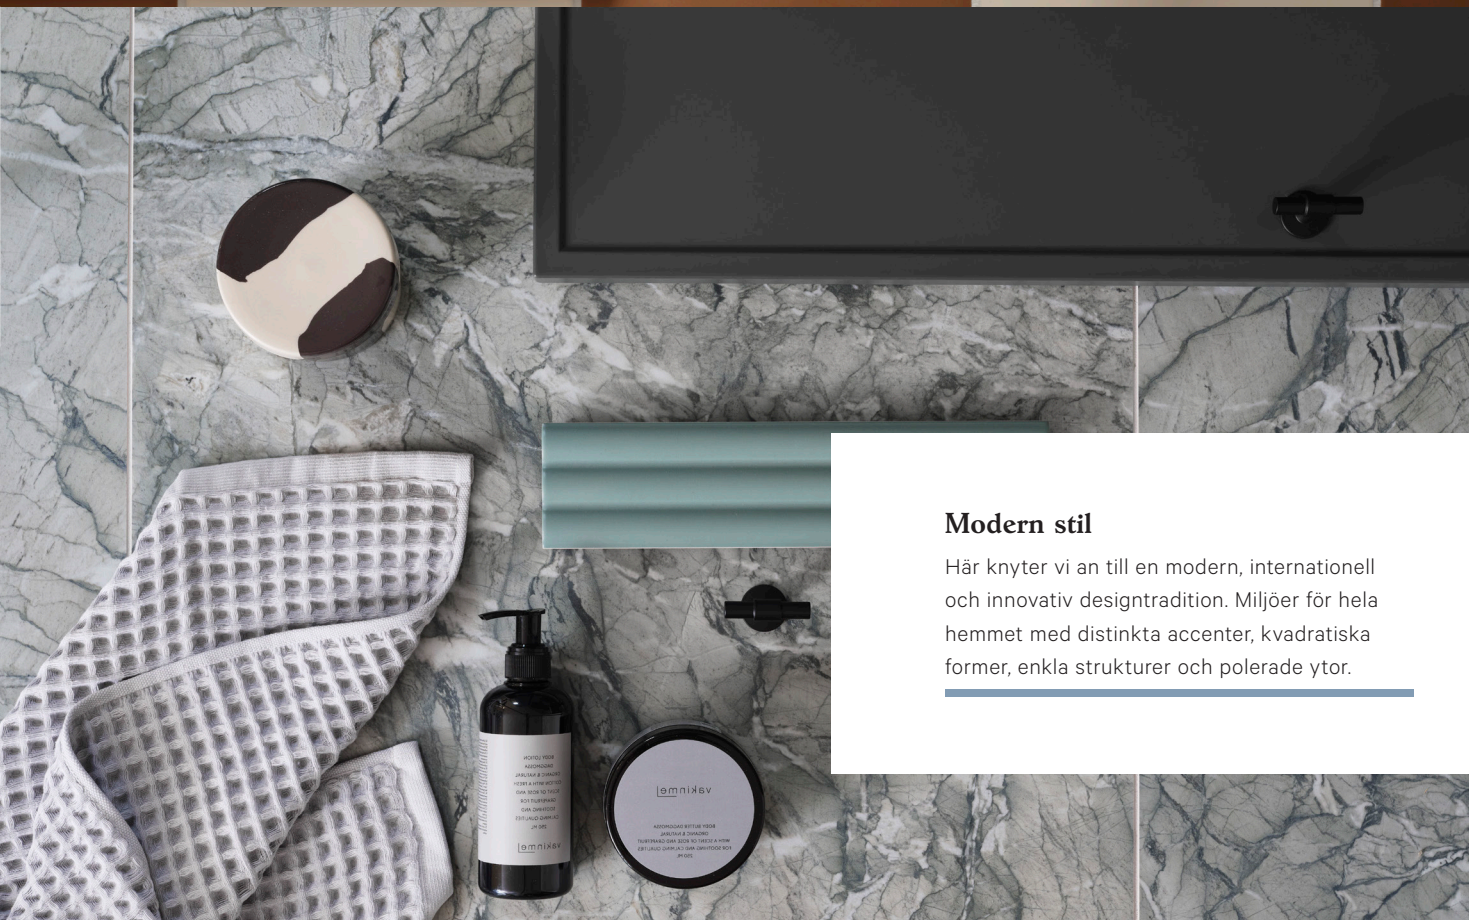

Klassisk stil

Miljöer för hela hemmet i naturliga material med kopplingar till lantliga, rustika uttryck och en stark känsla av hantverk och tradition.

Modern stil

Här knyter vi an till en modern, internationell och innovativ designtradition. Miljöer för hela hemmet med distinkta accenter, kvadratiska former, enkla strukturer och polerade ytor.