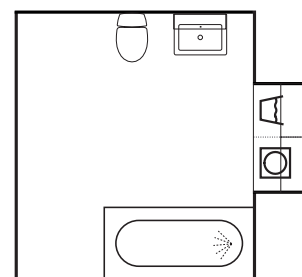

Ett somrigt badrum
med vilsamt uttryck
och plats för tvätt.

BADRUMSMÖBEL FREE 600 MM, 15.895,-

Kommod med två lådor, Maja F79 sandbeige med handtag 31014 Anemon cc 128 krom.
Tvättställ Free i porslin.

SPEGEL BILLAN, 3.960,-

600 mm med belysning Nittorp 305 krom.

Mer fakta om serien på s. 100–107.

FREE