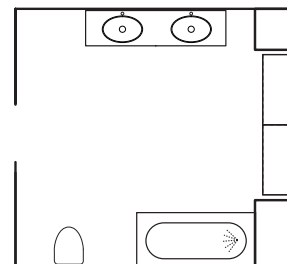

FLOW

Mörka och naturnära toner
för dig som vill ha ett vilsamt
och generöst badrum.

BADRUMSMÖBEL FLOW 2000 MM, 43.855:-

Kommod svartmålad ask med två lådor. Dubbeltvättställ Zone oval och topplatta i Solid Surface.

SPEGEL SOMMEN, 8.470:-

2000 mm på väggplatta svartmålad ask med två belysningar Skyarp 55 krom.

UNDERSKÅP FLOW, 12.895:-/ST

1000 mm, svartmålad ask med två lådor.

TOPPLATTA FLOW, 2.175:-/ST

1000 mm, svartmålad ask.

Mer fakta om serien på s. 52-61.