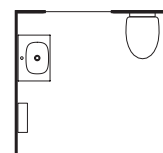

Varma, naturliga toner
i ett praktisk badrum
med mycket möbelkänsla.

BADRUMSMÖBEL MEZZO 600 MM, 24.280:-

Kommod Frame med två lådor, Moa F49 betonggrå med handtag 31229 Iris L350 färg rostfri.
Tvättställ Soprano och topplatta i Solid Surface.

SPEGL GRANN, 4.545:-

600 mm med belysning Nittorp 305 krom.

HALVHÖGT SKÅP SPEGL, 10.240:-

400 mm, F49 betonggrå.

Mer fakta om serien på s. 78–85.