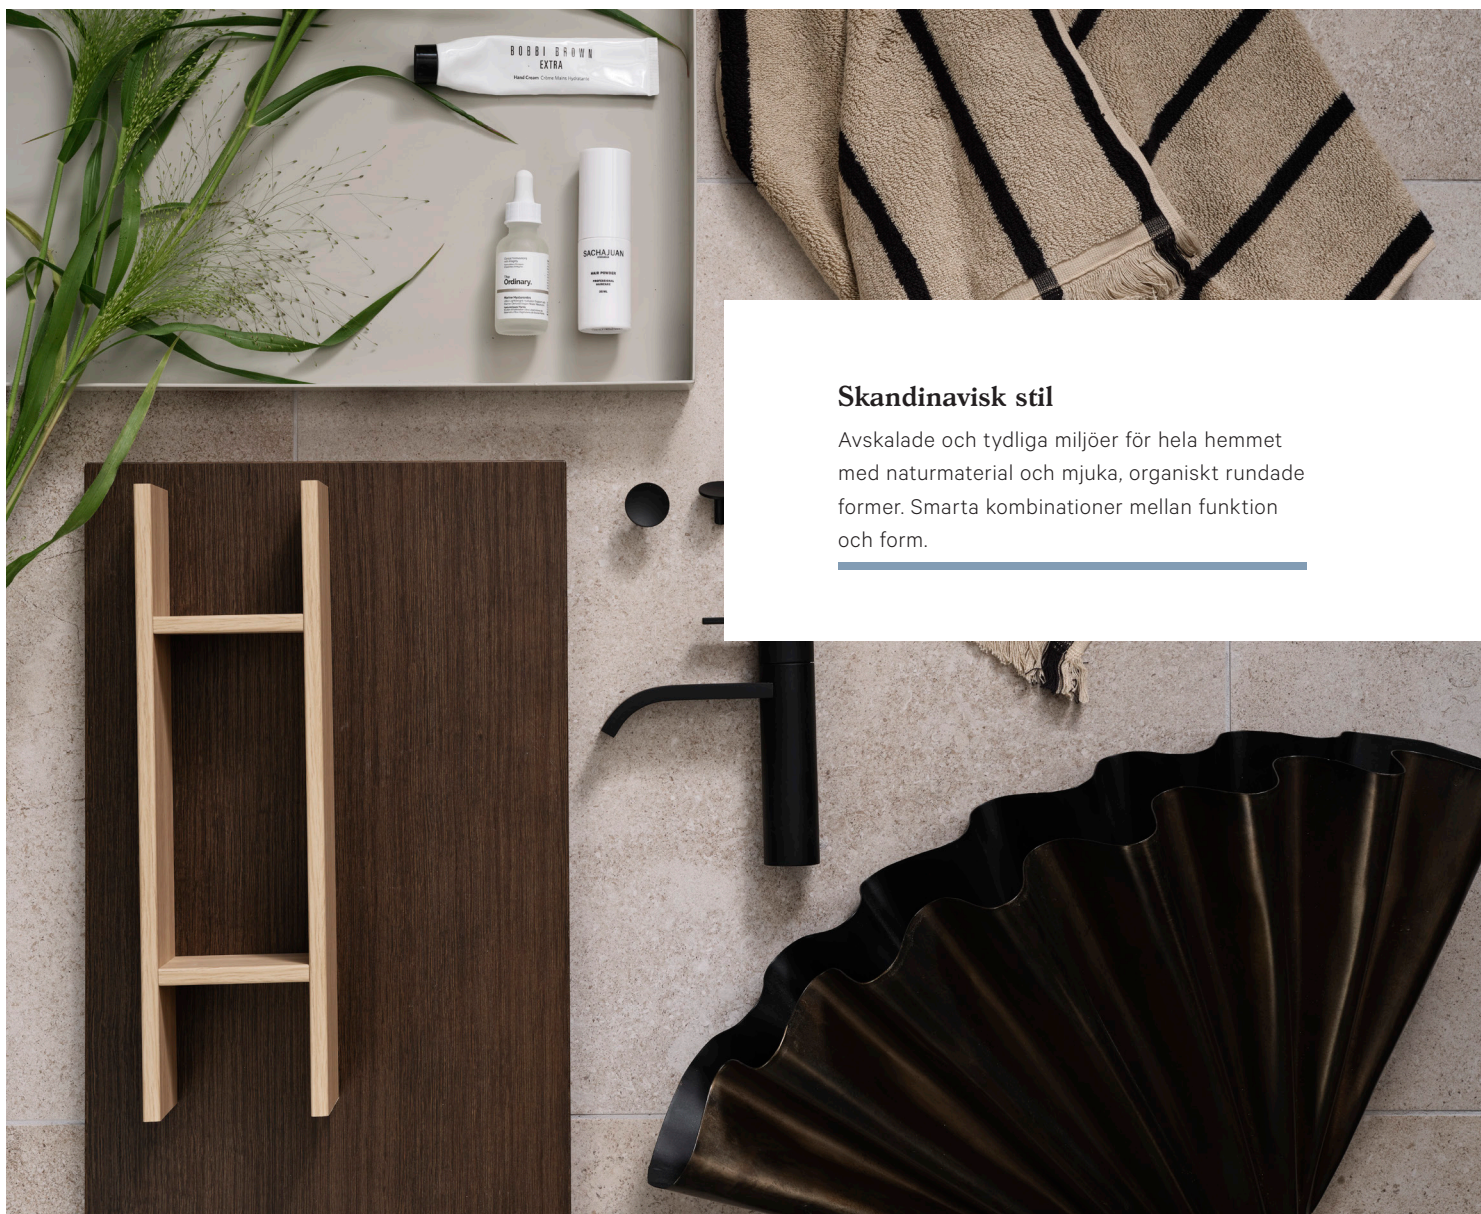

Allt för att du ska kunna skapa ett badrum som tilltalar dig och alla dina sinnen.
Se mer av våra nyheter på vår hemsida, vedum.se.

Nya kulören F95 himmelsblå.

Nya tvättstället Found till serie Free.

Tvättställ Zone utökas med ny bredd till serie Flow.

Nya lådindelningen Mejram och lådsystemet One till serie Free.

Vedums stilkoncept

TRE VÄGAR TILL DITT DRÖMBADRUM

Vårt breda sortiment ger dig alla möjligheter att skapa det badrum du drömmer om. För att göra det enklare att välja kan alla våra badrumsmiljöer kategoriseras som skandinavisk, klassisk och modern stil. Varje stil har sitt eget distinkta uttryck med samma höga Vedumkvalitet. Utgå från ett badrum som du gillar, skräddarsy det sedan efter utrymme, behov och smak, och komplettera med tillbehör som du älskar. Våra tre stilar är tre vägar till samma mål – ditt drömbadrum.