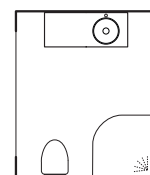

SPEGEL GRANN, 4.400:-

Ø1000 mm med belysning Skyarp 55 svart.

HYLLA I METALL, 700:-/ST 400 mm, svart.

HYLLA I METALL, 865:-/ST 600 mm, svart.

Mer fakta om serien på s. 52–61.

SE MER AV
MILJÖN HÄR

Flow 1500

Här visas Flow i utförandet brunbetsad ek och bredden 1500 mm med högerställd ho som ger en generös avställningsyta. Ett lugnt och harmoniskt badrum med varma naturtoner och exklusiv känsla. De semi-infällda spegelskåpen med belysning både över- och undertill skapar ett gediget platsbyggt uttryck. Lådindelningen Mejräm med träkänsla förstärker det eleganta utseendet.