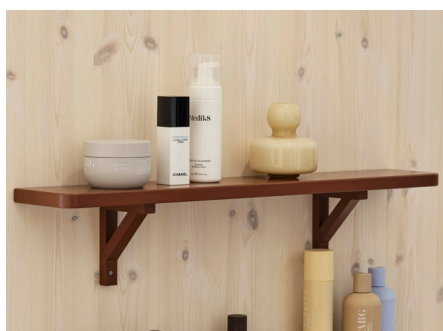

VÄGGHYLLA ANNO

Hylla för fristående placering på vägg. Monteras med två medföljande konsoler. Bredd 700 mm.