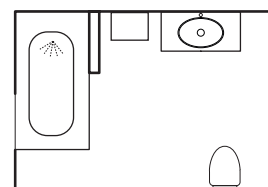

Ø900 mm med ljuskant.

HÖGSKÅP FLOW BAS, 8.960:-

400 mm, F93 mörkgrå med pushfunktion.

STÖDBEN, 230:-/ST

Höjd 170 mm, F93 mörkgrå.

Mer fakta om serien på s. 52-61.

Tips!

Skapa en sittdel av
ditt underskåp.