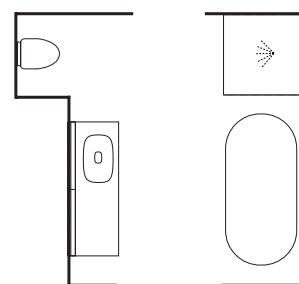

Varma naturtoner
med gediget uttryck
och exklusiv känsla.

BADRUMSMÖBEL FLOW 1500 MM, 33.500:-

Kommod brunbetsad ek med fyra lådor. Högerställt tvättställ Flow i Top Solid.

SPEGELSKÅP FRYKEN, 26.280:-

Två spegelskåp 750 mm, brunbetsad ek och två belysningar Skyarp 55 svart.

HANDDUKSKROK, 152:-/ST

Knopp 31316 Krasse Ø28 svart med skruvstift.

Mer fakta om serien på s. 52-61.