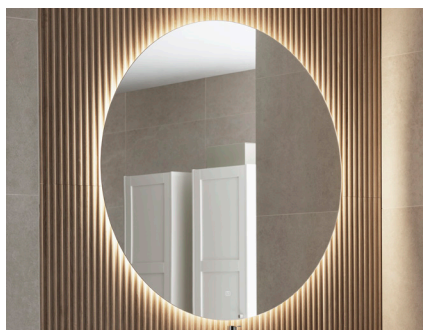

MJÖRN

Rund spegel med LED-belysning som dekorljus,
justering av färgtemperatur och dimbar.
Mått Ø800 och Ø1100 mm. Djup 26 mm.