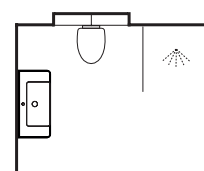

900 mm med belysning.

HALVHÖGT SKÅP GRUND, 21.995:-

Två skåp 500 mm, lucka Thea F93 mörkgrå med knapp 31330 Tibast L50 svart.

Mer fakta om serien på s. 78–85.

SE MER AV
MILJÖN HÄR

Mezzo 900

Här har vi skapat en luftig miljö som inbjuder till både rörelse och vila för kropp och sinne. Taktila material som topplattan i kompositsten, ljusa naturnära färger och rum i rummet ger en lyxig känsla. Den runda spegeln Mjörn förstärker uttrycket och högsåpen har generösa förvaringsmöjligheter. Den klassiska ramluckan Edit i kombination med Frame gör att badrummet känns tidlöst och samtidigt modernt.