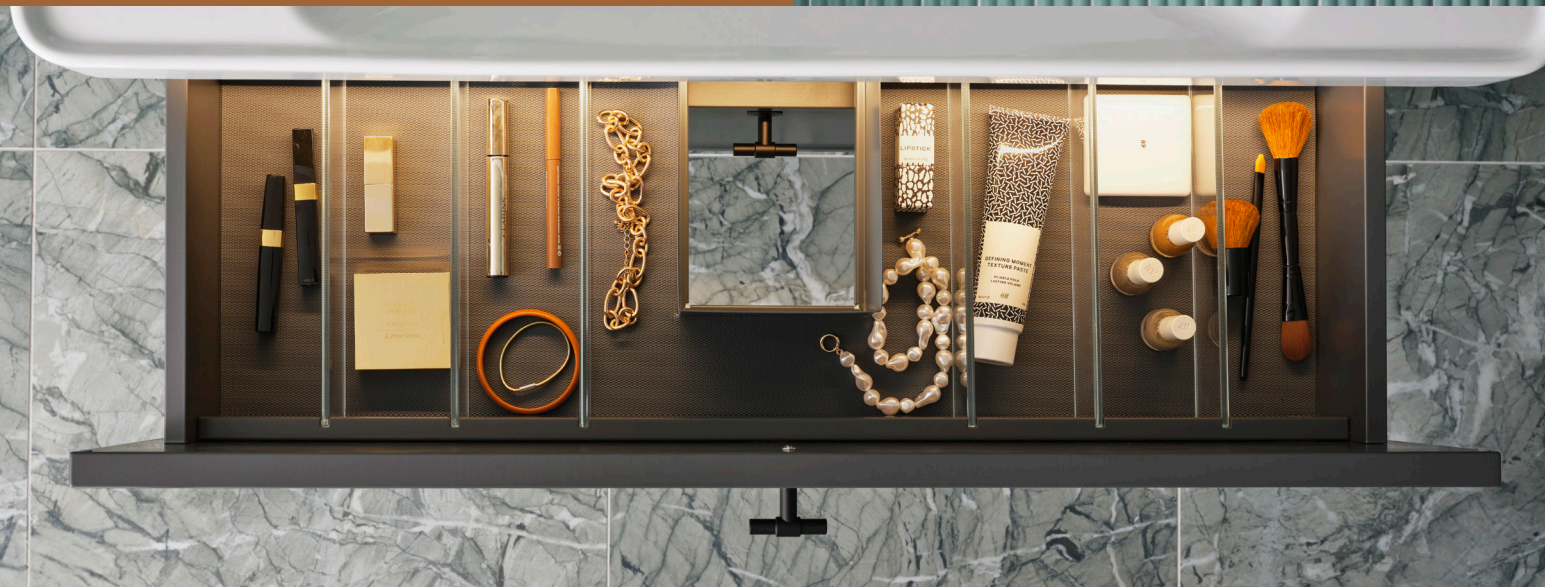

BADRUMSMÖBEL MEZZO 900 MM, 23.205:-

Kommod med två lådor, Thea F93 mörkgrå med knapp 31330 Tibast L50 svart.
Tvättställ Mezzo i porslin.

SPEGEL LÖVSEN, 6.300:-

900 mm med belysning.

HALVHÖGT SKÅP GRUND, 21.995:-

Två skåp 500 mm, lucka Thea F93 mörkgrå med knapp 31330 Tibast L50 svart.

Mer fakta om serien på s. 78–85.