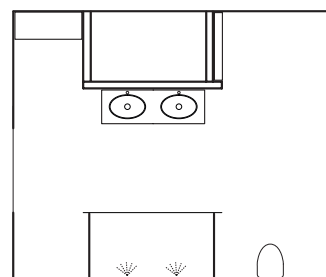

Tips!

Integrera hyllan i väggen.

För dig som vill ha ett sinnligt badrum med naturligt uttryck.

BADRUMSMÖBEL FLOW 1500 MM, 52.015:-

Kommod vitpigmenterad ek med fyra lådor. Dubbeltvättställ Zone oval och topplatta i Solid Surface.

SPEGEL SOMMEN, 7.450:-

1500 mm på väggplatta vitpigmenterad ek med två belysningar Skyarp 55 krom.

HYLLA FLOW, 1.550:-/ST

1000 mm, vitpigmenterad ek.

Mer fakta om serien på s. 52-61.