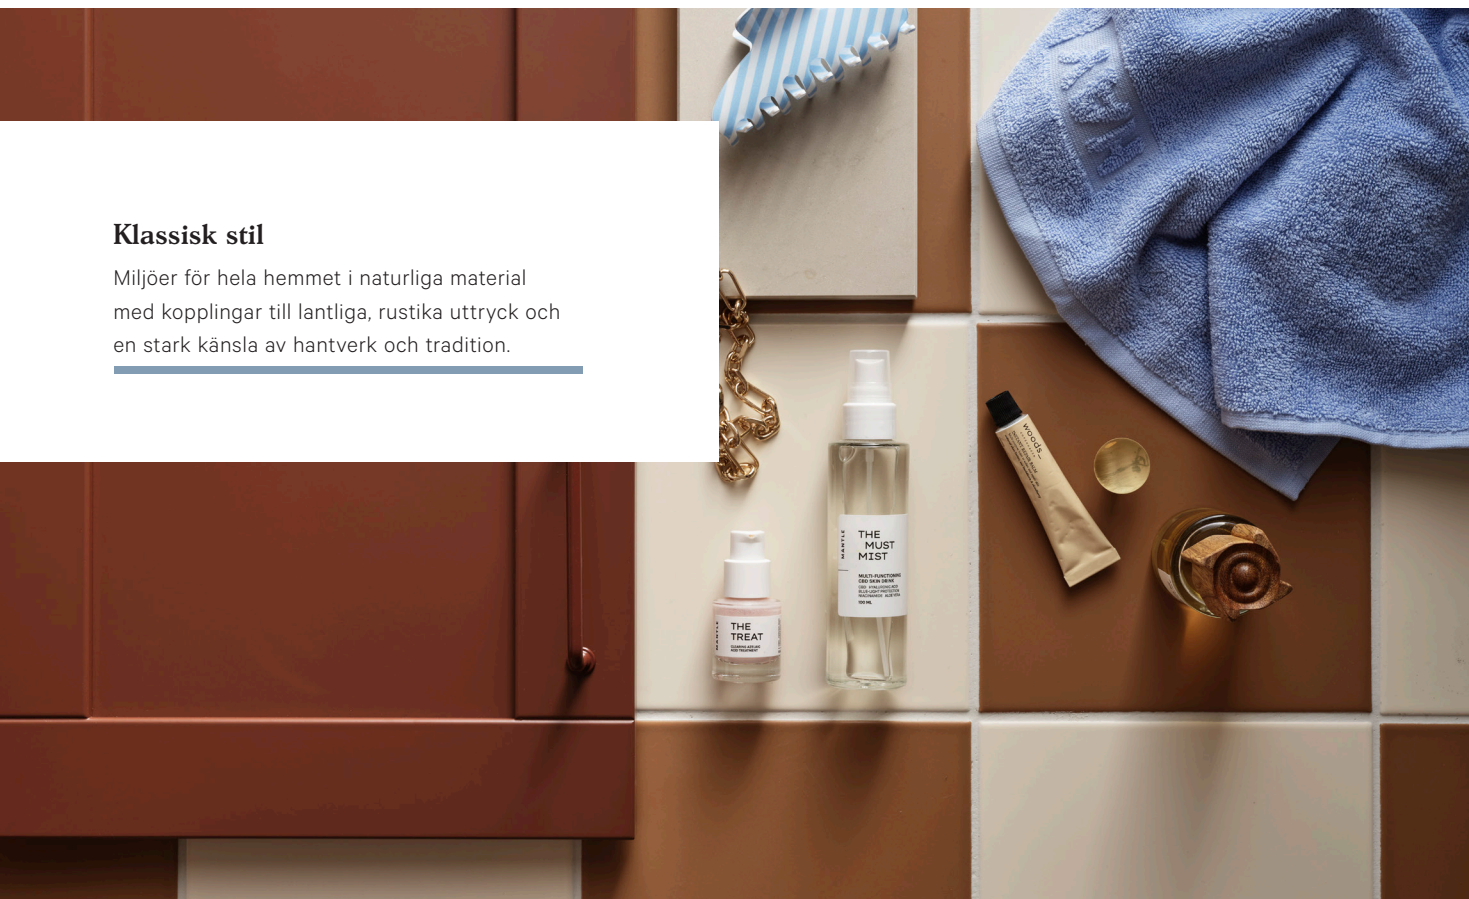

Klassisk stil

Miljöer för hela hemmet i naturliga material med kopplingar till lantliga, rustika uttryck och en stark känsla av hantverk och tradition.

Modern stil

Här knyter vi an till en modern, internationell och innovativ designtradition. Miljöer för hela hemmet med distinkta accenter, kvadratiska former, enkla strukturer och polerade ytor.