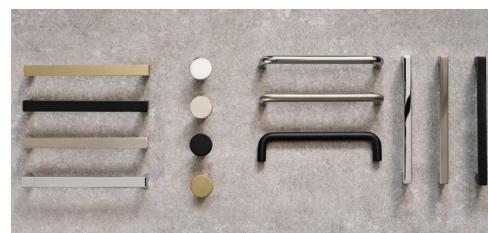

HANDTAG ELLER PUSHFUNKTION

Välj det som passar din lådfront och stil bäst bland våra handtag på s. 110. Som öppningsfunktion på luckor kan du även välja pushfunktion (ej parluckor).