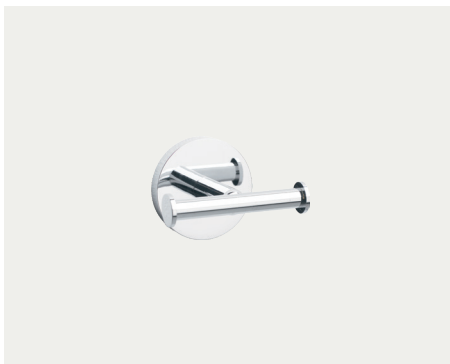

Våra blandare finns i krom, mattsvart och mässing.

HANDDUKSKROK OVAL

Krom. Skruvas i vägg.

TOARULLEHÅLLARE OVAL

Krom. Skruvas i vägg.

HANDDUKSSTÅNG OVAL

Krom. Skruvas i vägg.

HANDDUKSKROK CLIO

Krom. Skruvas i vägg.

TOARULLEHÅLLARE CLIO

Krom. Skruvas i vägg.

HANDDUKSSTÅNG CLIO

Krom. Skruvas i vägg.

HANDDUKSKROK HOLD

Krom. Självhäftande.

TOARULLEHÅLLARE HOLD