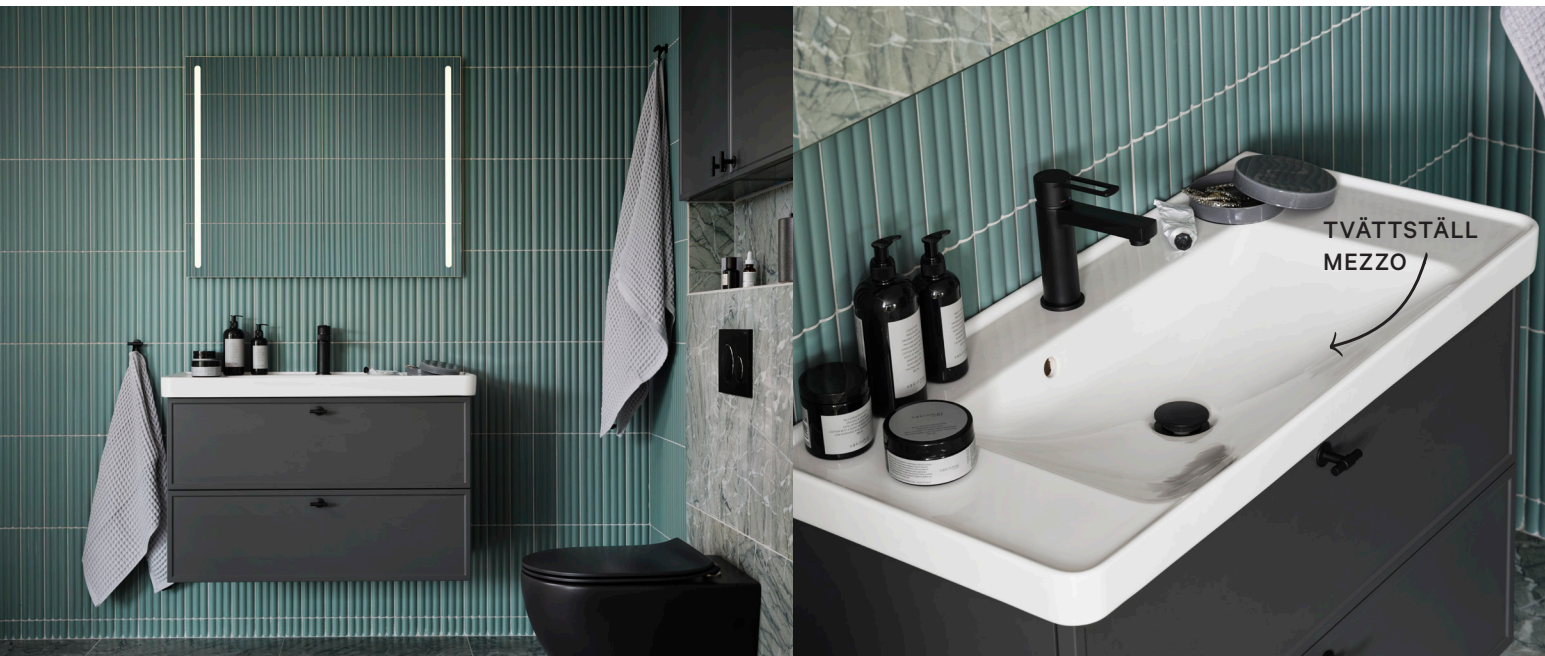

Moderna Mezzo

ATTRAKTIV ESTETIK OCH ROBUST FUNKTION

Mezzo är en badrumsserie med moderna funktioner och personlig design. Du kan välja tvättstället Mezzo som är generöst men ändå lättplacerat, eftersom det är lite grundare än vanligt. Om du istället väljer det ovanpåliggande tvättstället Soprano i det stenliknande, slitstarka och lättskötta materialet Solid Surface får serien ett annat uttryck. Kommoden finns med eller utan inramning. Passar dig som vill ha ett badrum som kombinerar attraktiv estetik med robust funktion.