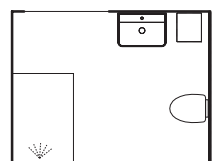

Tips!

Justerbar färgtemperatur
och styrka på belysningen.

Stilrena linjer och mjuka
toner i ett litet badrum
med mycket förvaring.

BADRUMSMÖBEL MEZZO 600 MM, 20.320:-

Kommod Frame med två lådor, Edit F88 linnebeige med handtag 31036 Akleja cc 128 brunt läder/krom.
Tvättställ Mezzo i porslin.

SPEGELSKÅP RAMSEN, 12.910:-

600 mm, F88 linnebeige med integrerad belysning.

HÖGSKÅP FRAME BAS, 11.130:-

300 mm, lucka Edit F88 linnebeige med handtag 31036 Akleja cc 128 brunt läder/krom.

Mer fakta om serien på s. 78–85.