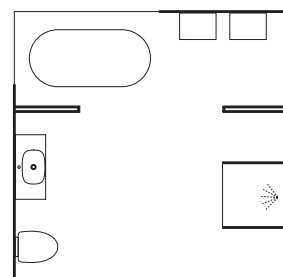

Naturlig lyx för kropp och sinne i ett tidlöst och modernt badrum.

BADRUMSMÖBEL MEZZO 900 MM, 34.870:-

Kommod Frame med två lådor, Edit F92 naturvit med handtag 31046 Tistel cc 224 färg rostfri lätttrat. Tvättställ Soprano i Solid Surface med topplatta i kompositsten Moorland Fog.

SPEGEL MJÖRN, 8.840:-

Ø1100 mm med dekorljus.

HÖGSKÅP FRAME BAS, 12.040:-/ST

500 mm, lucka Edit F92 naturvit med knapp 31129 Tistel Ø20 färg rostfri lätttrat.

Mer fakta om serien på s. 78–85.