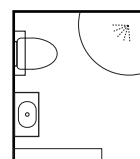

Grafiskt och funktionellt
för dig som vill ha Flow
i det mindre badrummet.

BADRUMSMÖBEL FLOW 500 MM, 8.510:-

Kommod svartmålad ask med en lucka, pushfunktion. Tvättställ Flow i Top Solid.

SPEGEL SOMMEN, 4.785:-

500 mm på väggplatta svartmålad ask med belysning Nittorp 305 krom.

HYLLA FLOW, 1.053:-/ST

500 mm, svartmålad ask.

Mer fakta om serien på s. 52-61.