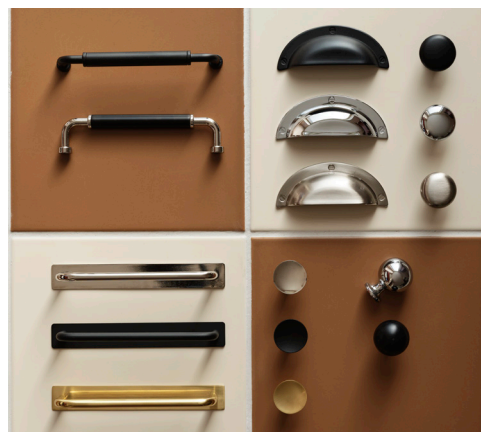

HANDTAG

Välj det som passar din lådfront och stil bäst bland våra handtag på s. 110.