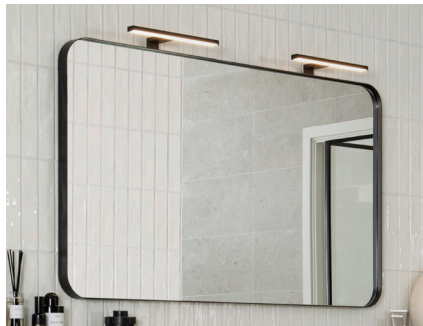

31316 KRASSE Ø28
SVART

31333 VIOL CC 64
SVART

31336 VIOL Ø30
SVART

BILLAN

Rektangulär spegel med blank aluminiumram.
Bredd 400, 500, 600, 900 och 1200 mm i höjd
720 mm. Bredd 600 mm i höjd 900 mm. Djup 30 mm.