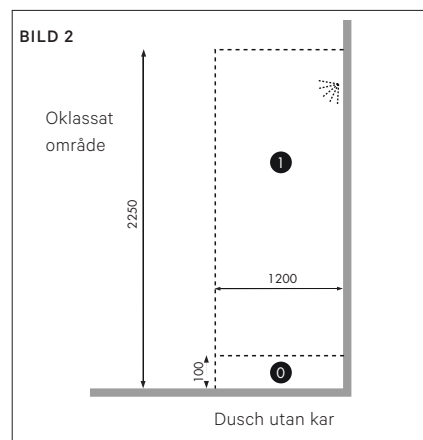

REGELHÖJDER CC ÖVER GOLV

Kommod/underskåp Anno, Flow	732 mm
Kommod Free, Mezzo	686 mm
Free tvättställ, väggmonterat	810 mm
Hög- och överskåp; samtliga serier	1847 mm
Free/Mezzo halvhöga skåp	1300 mm
Spegelbelysning Leaby	1910 mm
Spegel Mälaren Ø720	1766 mm
Spegel Mälaren Ø900 (höjd ovkant 1998 mm)	1866 mm
Spegel Billan 400-1200 mm, höjd 720 mm	1829 mm
Spegel Billan 600 mm, höjd 900 mm (höjd ovkant 1950 mm)	1881 mm
Spegel Dofsan	1720 mm
Spegel Grann 500, 600, 800, Ø800 (Vid kombination med serie Soprano 1885 mm)	1835 mm
Spegel Grann Ø1000 (höjd ovkant 2098 mm)	2035 mm
Spegel Lövsen	1806 mm
Spegel Mjörn Ø800	1770 mm
Spegel Mjörn Ø1100 (höjd ovkant 2198 mm)	2020 mm
Spegel Roxen	1280/1780 mm
Spegel Sommen	1227/1847 mm
Spegel Säven	1820 mm
Spegelskåp Basic	1847 mm
Spegelskåp Grann	1870 mm
Spegelskåp Fryken, Ramsen, Stråken, Viken	1830 mm