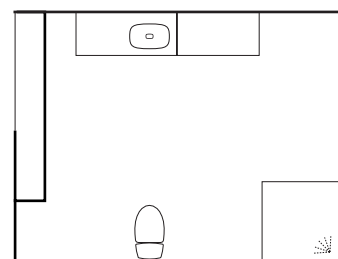

Ett badrum med generös förvaring och med detaljer i svart.

FLOW

BADRUMSMÖBEL FLOW 1200 MM, 31.135:-

Kommod svartmålad ask med fyra lådor. Högerställt tvättställ Flow i Top Solid.

SPEGEL ROXEN, 8.265:-

1200 mm med en belysning Pixbo 300 svart.

UNDERSKÅP FLOW, 11.015:-

1000 mm, en låda i svartmålad ask med topplatta.

STÖDBEN, 230:-/ST Höjd 170 mm, svart.

Mer fakta om serien på s. 52–61.