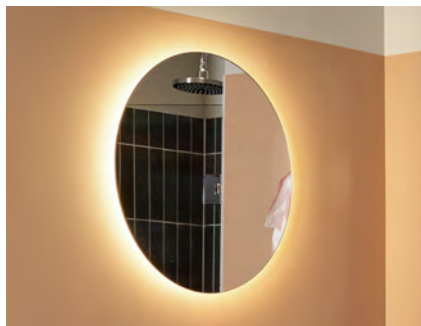

SÄVEN

Rund spegel med LED-belysning som dekorljus. Mått Ø600 mm. Djup 26 mm.