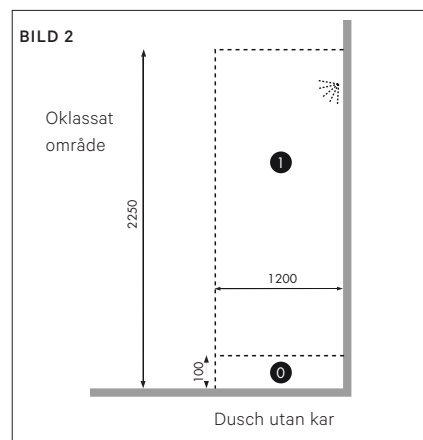

REGELHÖJDER CC ÖVER GOLV

Kommod/underskåp Anno, Flow,	732 mm
Kommod Free, Mezzo	686 mm
Free tvättställ, väggmonterat	810 mm
Hög- och överskåp; samtliga serier	1847 mm
Free/Mezzo halvhöga skåp	1300 mm
Spegelbelysning Leaby	1910 mm
Spegel Anten Ø600	1720 mm
Spegel Anten Ø720	1700 mm
Spegel Anten Ø900 (höjd ovkant 1998 mm)	1770 mm
Spegel Billan 400–1200 mm, höjd 720 mm	1815 mm
Spegel Billan 600 mm, höjd 900 mm (höjd ovkant 1950 mm)	1865 mm
Spegel Dofsan	1720 mm
Spegel Grann 500, 600, 800, Ø800 (Vid kombination med serie Soprano 1885 mm)	1835 mm
Spegel Grann Ø1000 (höjd ovkant 2098 mm)	2035 mm
Spegel Lövsen	1806 mm
Spegel Mjörn Ø800	1865 mm
Spegel Mjörn Ø1100 (höjd ovkant 2198 mm)	1965 mm
Spegel Roxen	1280/1780 mm
Spegel Sommen	1227/1847 mm
Spegel Säven	1820 mm
Spegelskåp Basic	1847 mm
Spegelskåp Grann	1870 mm
Spegelskåp Fryken, Ramsen, Stråken, Viken	1830 mm