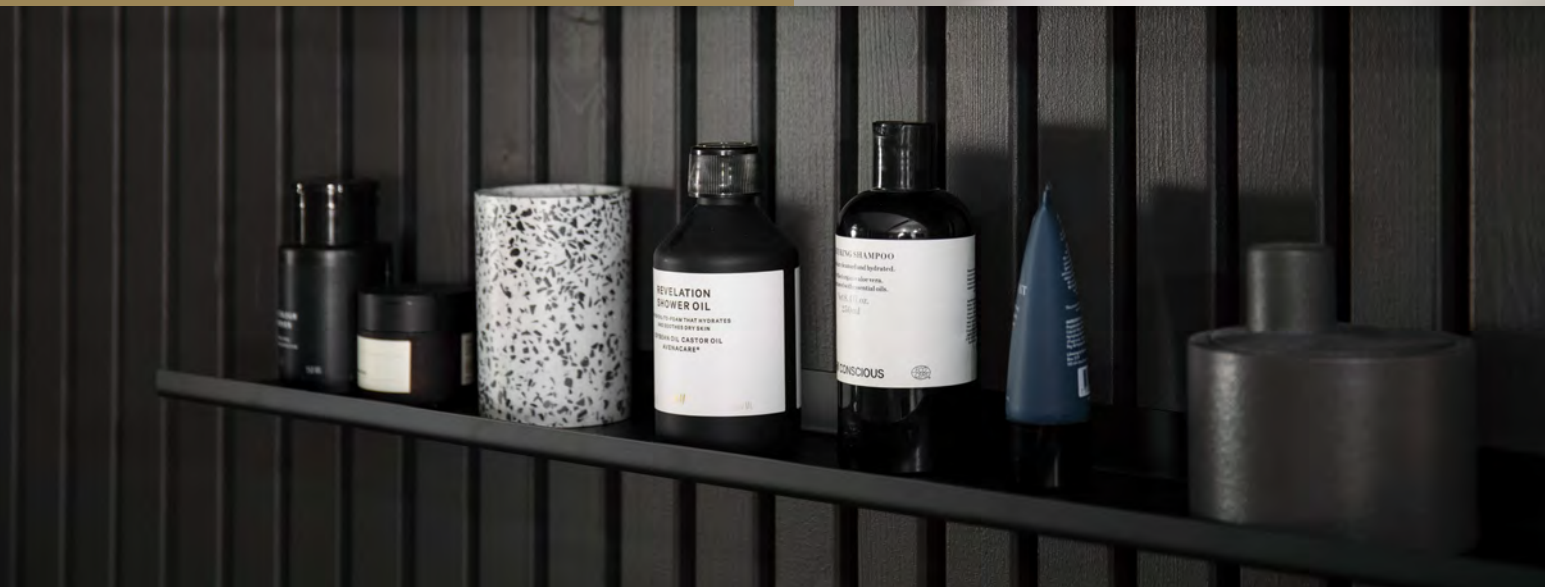

BADRUMSMÖBEL FLOW 1500 MM, 36.555,-

Kommod F93 mörkgrå med fyra lådor. Dubbeltvättställ Flow i Top Solid.

SPEGLAR GRANN, 7.680,-

Två speglar 500 mm oval med två belysningar Skyarp 55 svart.

HYLLA I METALL, 1025,-/ST

800 mm, svart.

Mer fakta om serien på s. 50–59.