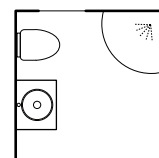

Enkelt och energifyllt
med ljusa toner och
praktisk förvaring.

FLOW

BADRUMSMÖBEL FLOW 600 MM, 16.180:-

Kommod F20 vit med en låda. Tvättställ Zone rund och topplatta i Solid Surface.

SPEGEL BILLAN, 3.805:-

600 mm med blank aluminiumram, belysning Nittorp 305 mm krom.

Mer fakta om serien på s. 50–59.