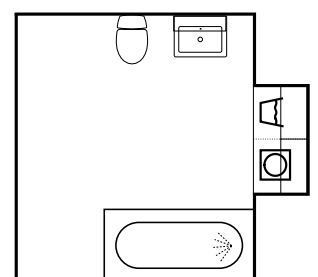

SPEGEL BILLAN, 3.805,-

600 mm med belysning Nittorp 305 krom.

Mer fakta om serien på s. 98–103.