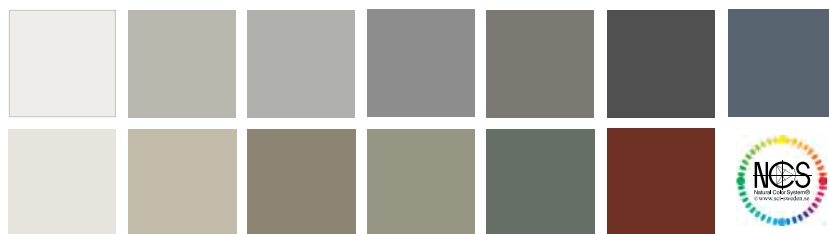

FLOW MÅLAD

Målad 19 mm MDF-board med fasad greppkant.

GREPPKANT

Lådfronterna i serien Flow har fasad greppkant.

BRUNBETSAD EK, VITPIGMENTERAD EK
ELLER SVARTMÅLAD ASK

VIT ELLER KULÖR

Större färgprov med kulörnummer på s. 109.