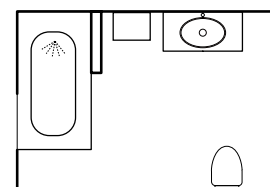

FLOW

För dig som vill ha ett luftigt och lugnt badrum med harmonisk stämning.

BADRUMSMÖBEL FLOW 1000 MM, 26.500:-

Kommod F93 mörkgrå med två lådor. Tvättställ Zone oval och topplatta i Solid Surface.

SPEGEL ANTEN, 10.525:-

Ø900 mm med ljuskant.

HÖGSKÅP FLOW BAS, 8.615:-

400 mm, F93 mörkgrå med pushöppning.

STÖDBEN, 220:-/ST

Höjd 170 mm, F93 mörkgrå.

Mer fakta om serien på s. 50–59.