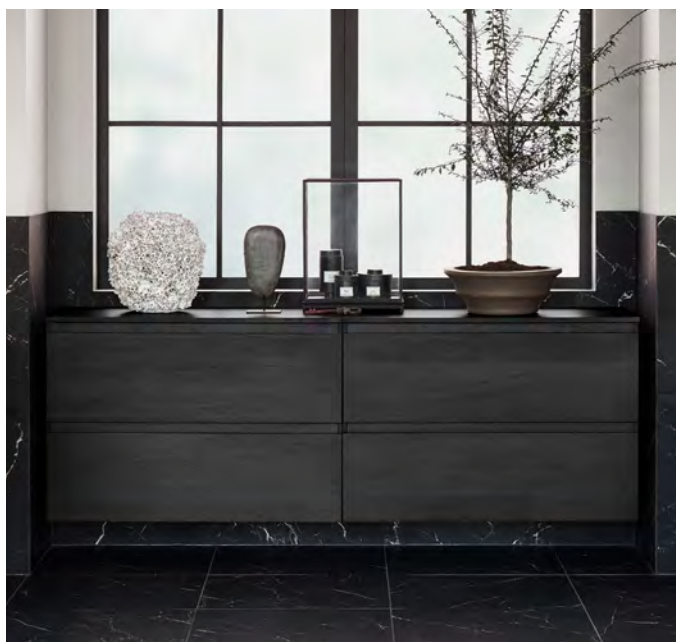

UNDERSKÅP MED TOPPLATTA

Finns i brunbetsad eller vitpigmenterad ek, svartmålad ask, målad vit eller kulör. Fullutdragslådor med dämpning och gummimattor, fasad greppkant samt toppplatta. Stödben finns som tillval. Bredd 600 och 1000 mm.