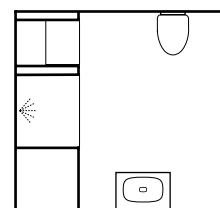

För dig som vill ha ett
piggt badrum med
kontraster i sten och trä.

BADRUMSMÖBEL FLOW 600 MM, 11.695:-

Kommod vitpigmenterad ek med en låda. Tvättställ Flow i Top Solid.

SPEGL SÄVEN, 5.125:-

Ø600 mm med dekorljus.

HÖGSKÅP FLOW PLUS, 10.020:-/ST

500 mm, vitpigmenterad ek med pushöppning.

Mer fakta om serien på s. 50-59.