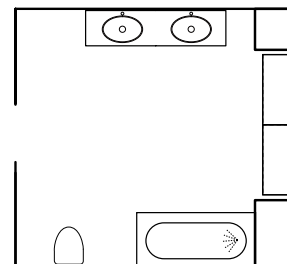

FLOW

Mörka och naturnära toner
för dig som vill ha ett vilsamt
och generöst badrum.

BADRUMSMÖBEL FLOW 2000 MM, 42.170:-

Kommod svartmålad ask med två lådor. Dubbeltvättställ Zone oval och topplatta i Solid Surface.

SPEGEL SOMMEN, 8.140:-

2000 mm på väggplatta svartmålad ask med två belysningar Skyarp 55 krom.

UNDERSKÅP FLOW, 12.400:-/ST

1000 mm, svartmålad ask med två lådor.

TOPPLATTA FLOW, 2.090:-/ST

1000 mm, svartmålad ask.

Mer fakta om serien på s. 50-59.