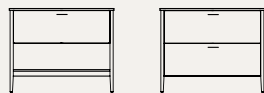

KOMMOD ANNO – B1080 H842 D500

TVÄTTSTÄLL ANNO – B1100 H20 D510

Förslag på färdiga kombinationer

För att hjälpa dig att göra resan till ditt drömbadrum lite enklare har vi tagit fram några förslag på färdiga kombinationer. Det är lösningar som vi av erfarenhet vet är fina och funktionella i många badrum. Använd dem som de är eller som inspiration för en helt egen kombination. För mer information se prislista. Alla mått är totalmått i mm.