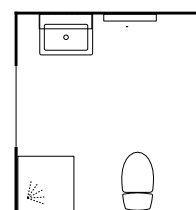

Gediget badrum
med taktila ytor
och stenutryck.

BADRUMSMÖBEL FREE 600 MM, 11.995:-

Kommod med två lådor, Nora grå med knapp 31324 Malva Ø25 svart.
Tvättställ Free i porslin.

SPEGEL ROXEN, 5.990:-

600 mm med belysning Pixbo 300 svart.

HYLLA I METALL, 830:-/ST

600 mm, svart.

Mer fakta om serien på s. 98-103.

FREE