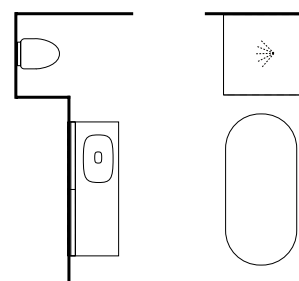

Varma naturtoner
med gediget uttryck
och exklusiv känsla.

FLOW

BADRUMSMÖBEL FLOW 1500 MM, 32.210:-

Kommod brunbetsad ek med fyra lådor. Högerställt tvättställ Flow i Top Solid.

SPEGELSKÅP FRYKEN, 25.270:-

Två spegelskåp 750 mm, brunbetsad ek och belysning Skyarp 55 svart.

HANDDUKSKROK, 55:-/ST

Knopp 31316 Krasse Ø28 svart med skruvstift.

Mer fakta om serien på s. 50–59.