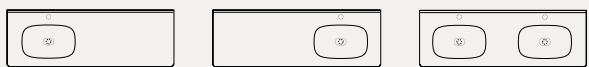

TVÄTTSTÄLL FLOW – B1500 H20 D525