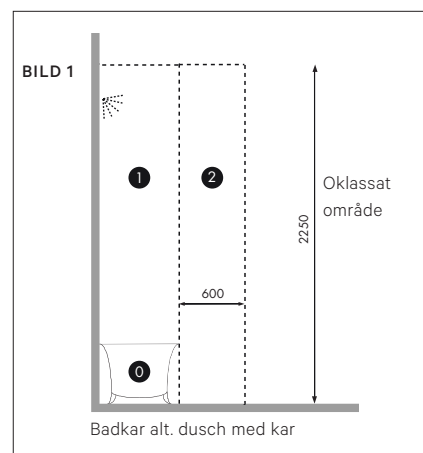

UPPHÄNGNING

Alla Vedums skåp levereras monterade och klara för uppsättning. Skåpen är avsedda för väggmontering. För att få en stark och säker upphängning är våra skåp försedda med praktiska upphängningsskenor. När du planerar väggar i ditt badrum beräkna då hur många regler (kortlingar) du behöver. I reglarna fäster du tung inredning som t.ex. kommod. Om du använder plyfa eller OSB-skivor bakom gipsskivorna är det inte nödvändigt att kortla. I tabellen ser du måttet i mm, från golvet upp till centrum på regeln.

REGELHÖJDER CC ÖVER GOLV

Kommod/underskåp Anno, Flow,	732 mm
Kommod Free, Mezzo	686 mm
Free tvättställ, väggmonterat	810 mm
Hög- och överskåp; samtliga serier	1847 mm
Free/Mezzo halvhöga skåp	1300 mm
Spegelbelysning Leaby	1910 mm
Spegel Anten Ø600	1720 mm
Spegel Anten Ø720	1700 mm
Spegel Anten Ø900 (höjd ovkant 1998 mm)	1770 mm
Spegel Billan 400–1200 mm, höjd 720 mm	1815 mm
Spegel Billan 600 mm, höjd 900 mm (höjd ovkant 1950 mm)	1865 mm
Spegel Dofsan	1720 mm
Spegel Grann 500, 600, 800, Ø800 (Vid kombination med serie Soprano 1885 mm)	1835 mm
Spegel Grann Ø1000 (höjd ovkant 2098 mm)	2035 mm
Spegel Lövsen	1806 mm
Spegel Mjörn Ø800	1865 mm
Spegel Mjörn Ø1100 (höjd ovkant 2198 mm)	1965 mm
Spegel Roxen	1280/1780 mm
Spegel Sommen	1227/1847 mm
Spegel Säven	1820 mm
Spegelskåp Basic	1847 mm
Spegelskåp Grann	1870 mm
Spegelskåp Fryken, Ramsen, Stråken, Viken	1830 mm

OMRÅDE 0: Kräver minst IPX7

OMRÅDE 1: Kräver minst IPX4

OMRÅDE 2: Kräver minst IPX4

OKLASSAT OMRÅDE: Här får 230V uttag kopplat till jordfelsbrytare placeras.