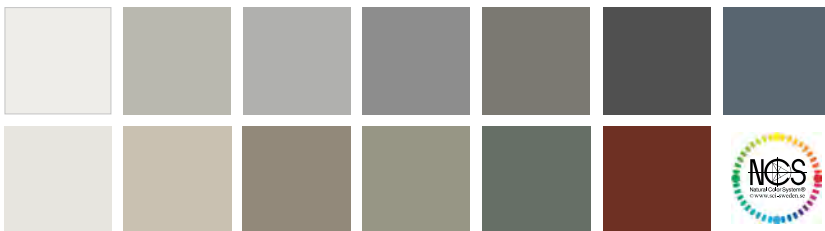

VIT ELLER KULÖR

Större färgprov med kulörnummer på s. 109.