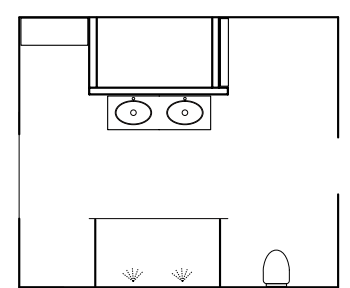

Tips!

Integrera hyllan i väggen.

För dig som vill ha ett sinnligt badrum med naturligt uttryck.

FLOW

BADRUMSMÖBEL FLOW 1500 MM, 47.530:-

Kommod vitpigmenterad ek med fyra lådor. Dubbeltvättställ Zone oval och topplatta i Solid Surface.

SPEGEL SOMMEN, 7.160:-

1500 mm på väggplatta vitpigmenterad ek med två belysningar Skyarp 55 krom.

HYLLA FLOW, 1.490:-/ST

1000 mm, vitpigmenterad ek.

Mer fakta om serien på s. 50-59.