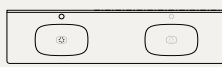

TVÄTTSTÄLL FLOW – B2000 H20 D525