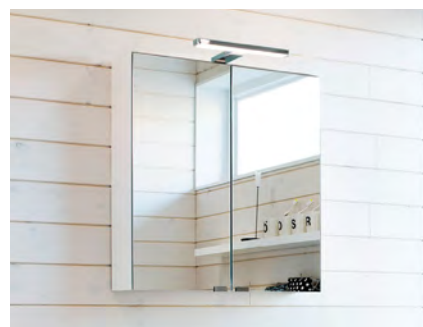

BASIC

Spegelskåp i utförande vit melamin. Bredd 500 mm har en dubbelsidig spegellucka och bredd 600 mm har två dubbelsidiga spegelluckor. Höjd 640 mm. Djup 150 mm.

SE MER
INFORMATION PÅ
HEMSIDAN
vedum.se