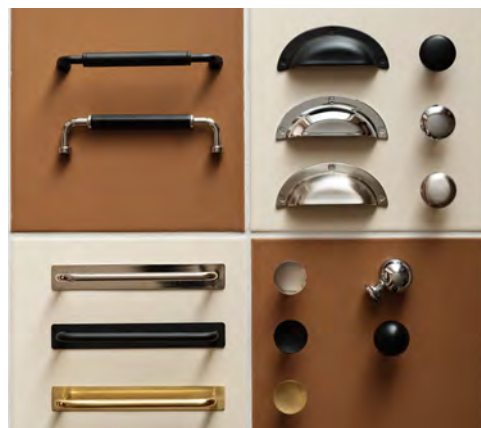

HANDTAG
Välj det som passar din lådfront och stil bäst bland våra handtag på s. 110.