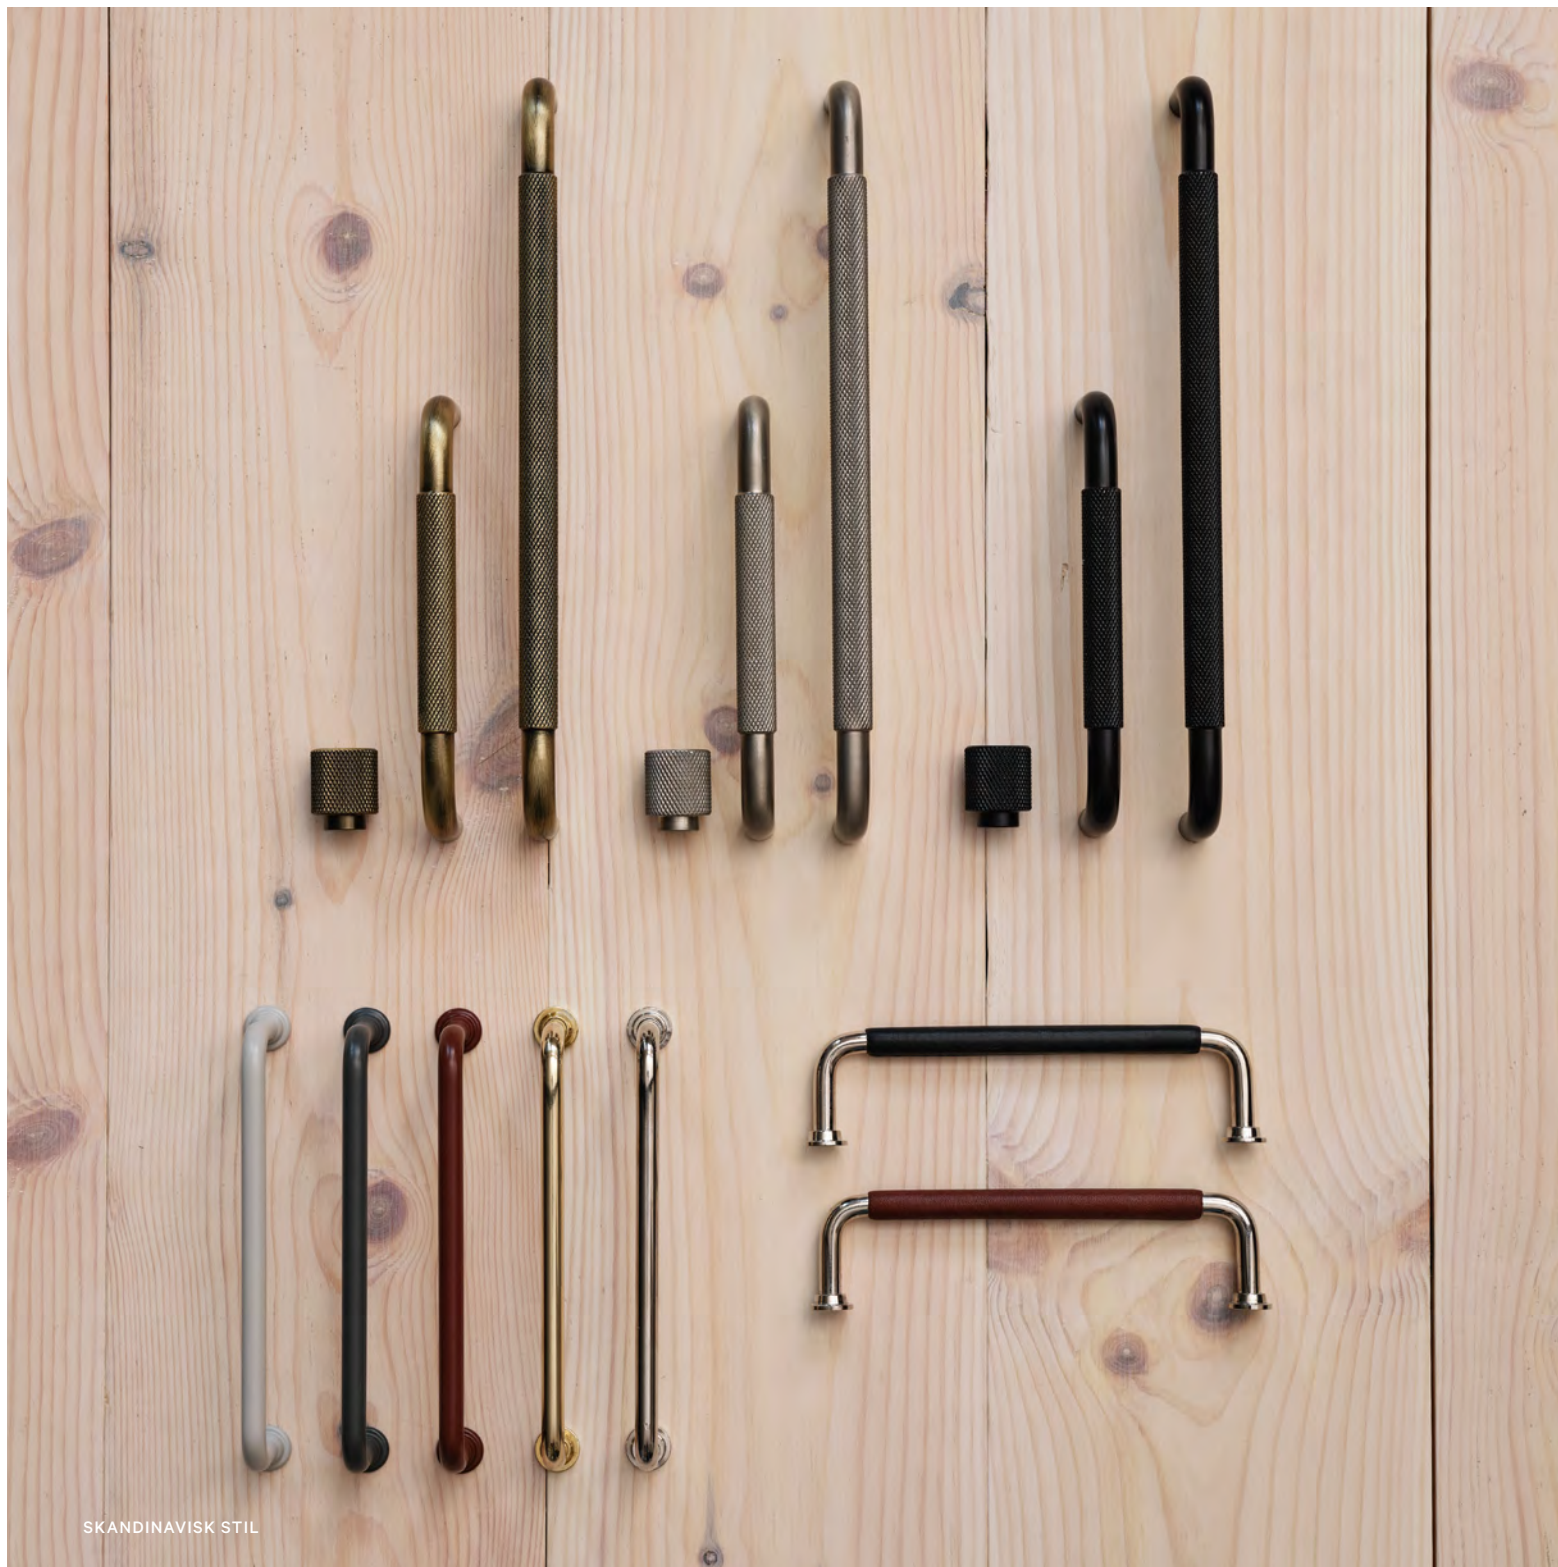

SKANDINAVISK STIL

Handtag & knoppar

Ditt val av handtag och knoppar påverkar badrummets uttryck. För att göra det enkelt att hitta rätt har vi delat in våra handtag och knoppar i olika stilgrupper. Du kan välja mellan skandinavisk, klassisk och modern stil. Dessutom har vi Utvald bas – för dig som vill ha ett mer stilneutralt uttryck. Välj det som passar ditt badrum och din personlighet. Till Anno och Free väljer du fritt mellan våra handtag. Till Mezzo står valet mellan handtag eller pushfunktion, medan Flow alltid kommer med fasad greppkant. Materialfakta s. 126.