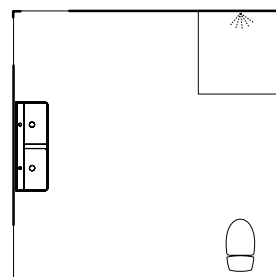

Badrum för hela familjen
med dubbeltvättställ
och skön rumskänsla.

BADRUMSMÖBEL MEZZO 1200 MM, 34.800,-

Kommod med fyra lådor, Maja F79 sandbeige med handtag 31013 Aster cc 128 svart/krom.
Dubbeltvättställ Mezzo i porslin.

SPEGEL SOMMEN, 7.375,-

1200 mm, på väggplatta F79 sandbeige med två belysningar Nittorp 305 krom.

Mer fakta om serien på s. 76–83.