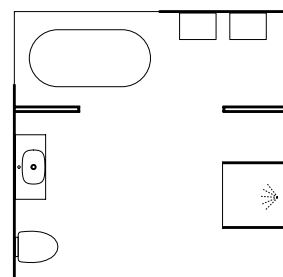

SPEGEL MJÖRN, 9.350:-

Ø1100 mm med dekorljus.

HÖGSKÅP FRAME BAS, 11.580:-/ST

500 mm, Edit F92 naturvit med knapp 31129 Tistel Ø20 färg rostfri lätttrat.

Mer fakta om serien på s. 76–83.

Mezzo 1200

Ett badrum där det finns plats för flera. Det praktiska dubbeltvättstället är relativt kompakt och lätt att placera. Här har vi valt en ton som går i lugnt sandbeige, kombinerat med ett lite överraskande blått golv. Kaklet stannar på halva väggen för att skapa variation och dynamik. Välkommen in till hela familjen!