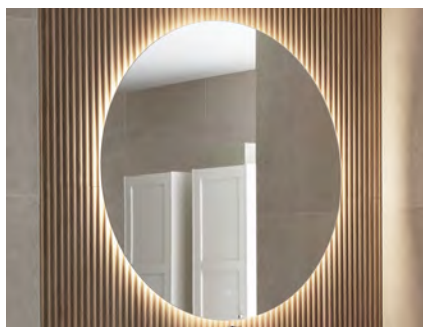

DOFSAN

Spegel med vågrät LED-belysning på övre delen av spegeln samt ljuskant. Bredd 600, 900 och 1200 mm. Höjd 720 mm. Djup 30 mm.

GRANN

Spegel med indragen distansram i aluminium. Finns i ovalt, rektangulärt, kvadratisk och runt utförande. Bredd 500, 600, 800 mm med höjd 800 mm samt Ø800 och Ø1000 mm. Djup 30 mm. Grann rektangulär finns även som spegelskåp.

Nyhet!

LÖVSEN

Spegel med två lodräta belysningar. Bredd 600 och 900 mm. Höjd 720 mm. Djup 27 mm.

MJÖRN

Rund spegel med LED-belysning som dekorljus, justering av färgtemperatur och dimbar. Mått Ø800 och Ø1100 mm. Djup 26 mm.