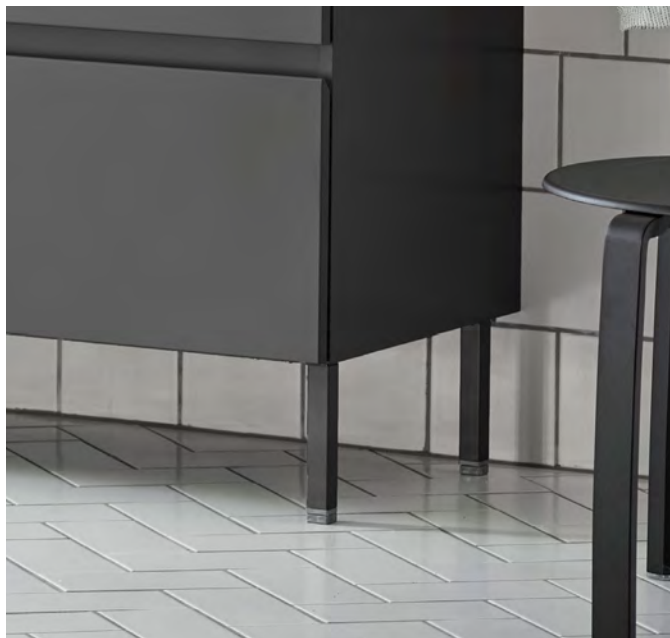

STÖDBEN

Stöbben i metall inkl. fästplatta, höjd 170-185 mm. Vit, kulör eller krom.

LÄDBELYSNING LEXBY

Som tillval finns LED-belysning till lådor som tänds automatiskt när lådan öppnas.

ELUTTAG I LÅDA

Som tillval finns 230V uttag till lådan under tvättstället.