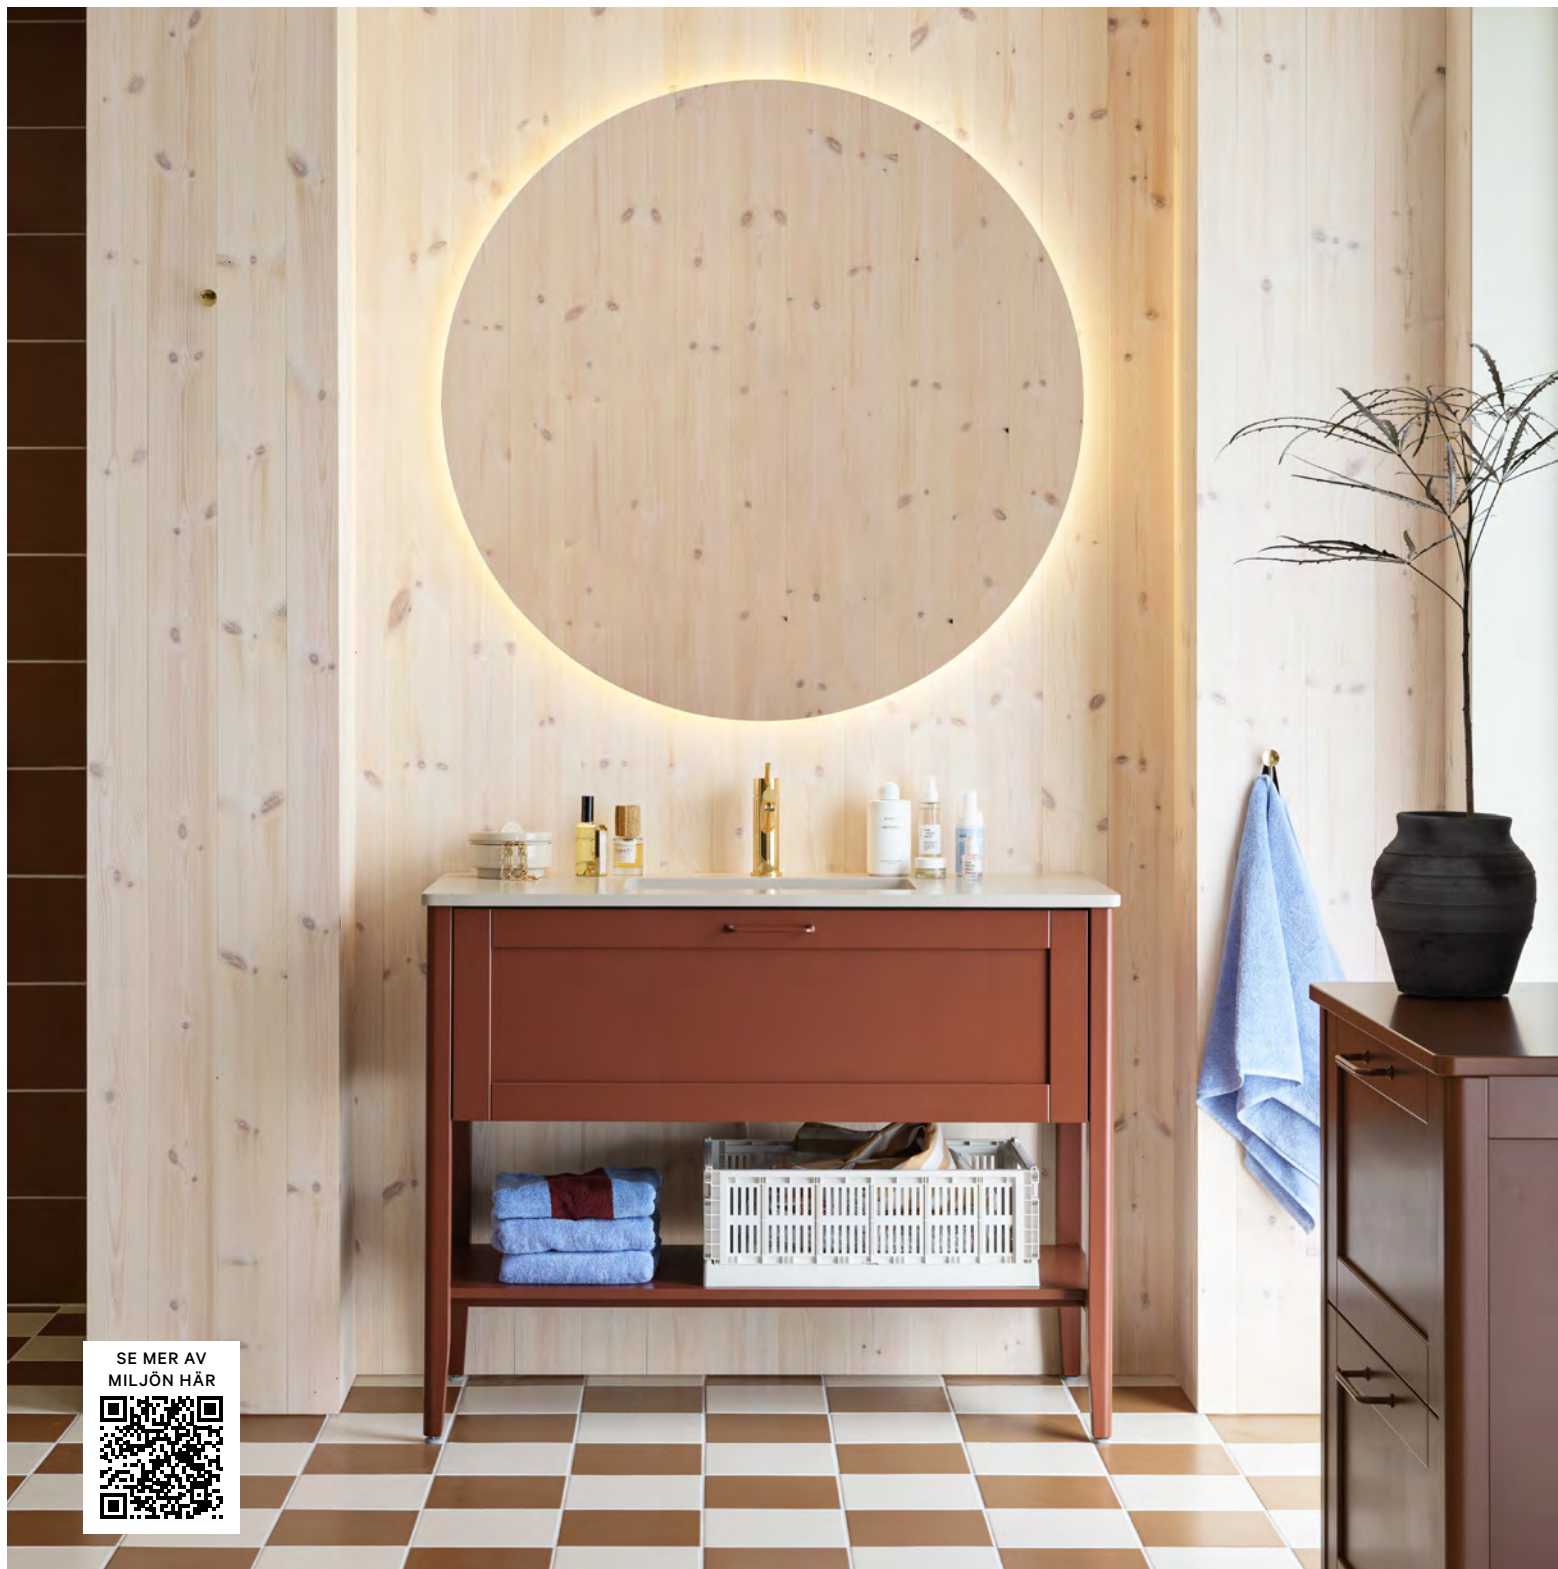

SPEGEL ANTEN, 8.865:-

Ø720 mm med ljuskant.

HÖGSKÅP ANNO BAS, 18.155:-

480 mm, lucka Moa F88 linnebeige, handtag 31036 Akleja cc 128 brunt läder/krom.

Mer fakta om serien på s. 20–25.

SE MER AV
MILJÖN HÄR

Anno 1100

När Anno hittar in i badrummet är möbelkänslan stark och förvaringsutrymmena generösa. I år har vi uppdaterat Anno både på insidan och utsidan. Här visar vi Anno i ny bredd, med luckan Edit och nya lådor med ny inredning. I vår nya jordröda kulör, handtag ton i ton tillsammans med vitpigmenterade furuväggar och rutigt golv är Anno verkligen i sitt rätta element. Möblernas mjuka former återkommer i den runda spegeln med fint dekorljus. Tidlöst för vår tid.