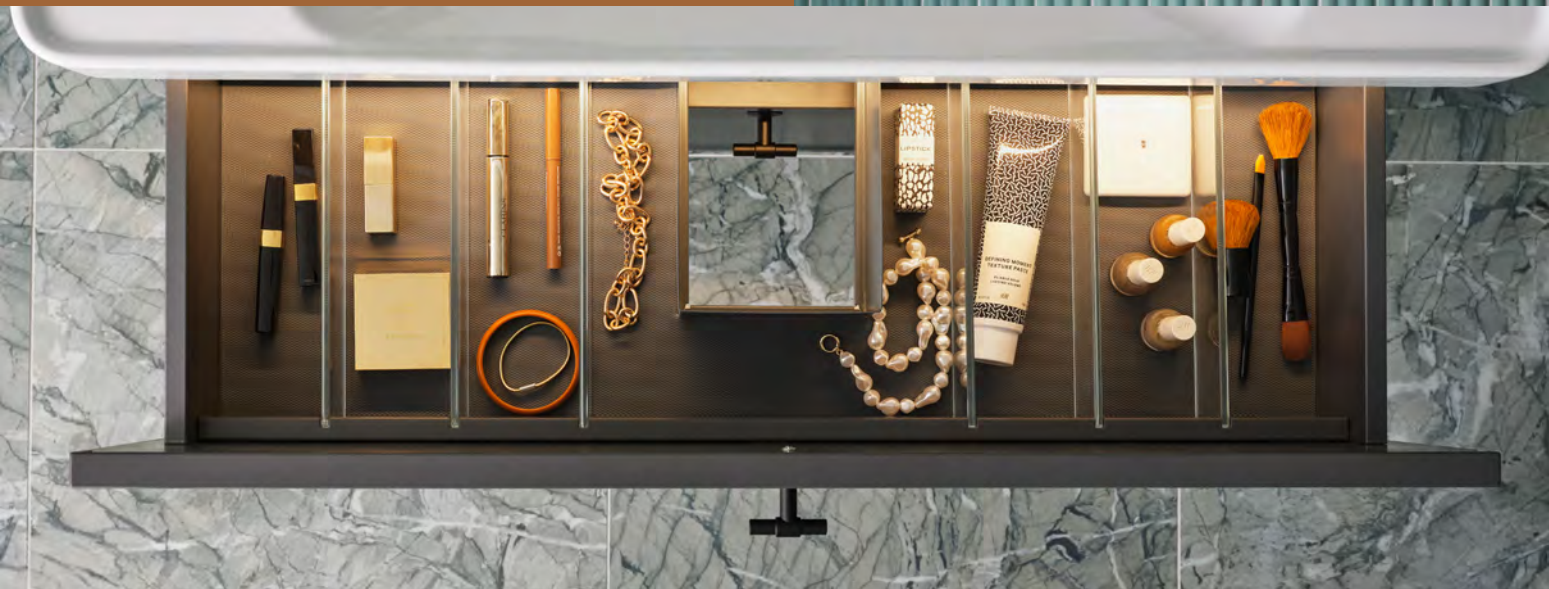

BADRUMSMÖBEL MEZZO 900 MM, 22.320:-

Kommod med två lådor, Thea F93 mörkgrå med knapp 31330 Tibast L50 svart.
Tvättställ Mezzo i porlin.

SPEGEL LÖVSEN, 6.055:-

900 mm med belysning.

HALVHÖGT SKÅP GRUND, 10.580:-/ST

500 mm, Thea F93 mörkgrå med knapp 31330 Tibast L50 svart.

Mer fakta om serien på s. 76–83.