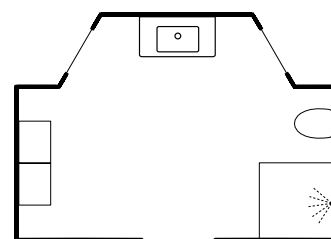

Mer fakta om serien på s. 98-103.

Att välja serie Free

Free finns i bredderna 400, 500, 600 och 900 mm med luckorna Maja, Thea, Alice och Edit i alla våra standardkulörer, melaminluckan Elsa och Nora, samt luckan Molly i fanér. Tvättstället i porslین finns i standardutförande och i Compact, en grundare variant för bredden 600 mm. Kommoden i bredderna 500 och 600 mm finns även som Friend, med en hel låda och ett hyllplan. Vattenlåset Easy Clean, lådindelning och gummimattor ingår. Kommoden i bredderna 500, 600 och 900 mm är dessutom tillgänglighetsanpassad. Genom att väggmontera tvättställen kan kommoden tas bort utan att vattnet kopplas bort. Se tillval för fler möjligheter.