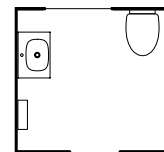

Varma, naturliga toner
i ett praktisk badrum
med mycket möbelkänsla.

BADRUMSMÖBEL MEZZO 600 MM, 23.355:-

Kommod Frame med två lådor, Moa F49 betonggrå med handtag 31229 Iris L350 färg rostfri.
Tvättställ Soprano och topplatta i Solid Surface.

SPEGL GRANN, 4.370:-

600 mm med belysning Nittorp 305 krom.

HALVHÖGT SKÅP SPEGL, 9.845:-

400 mm, F49 betonggrå.

Mer fakta om serien på s. 76–83.