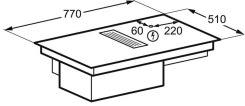

- > **Frihet och flexibilitet vid köksplaneringen** – 600 Bridge induktionshäll med inbyggd fläkt ger flexibel matlagning och design.
- > **Slå samman zoner för mer utrymme med Bridge-funktionen** – Bridge-funktionen kopplar samman två zoner för att skapa ett stort område.
- > **4 individuella zonkontroller för större kontroll när du lagar mat** – 4 individuella zonkontroller där varje zon kontrolleras separat.
- > **2-i-1-filtret för en fräschare köksluft** – 2-i-1-filtret är enkelt att rengöra och håller köksluften fräsch.

Typ av ram Raka kanter

Mått B x D (mm) 770x510

Inbyggdsmått H x B x D, mm 210x750x490

Typ av installation Planlimmad eller Ovanpåliggande

Anslutningsstos, mm 220

Typ av filter Combined Aluminium mesh

Energy Class

Kanalpaket säljs separat.