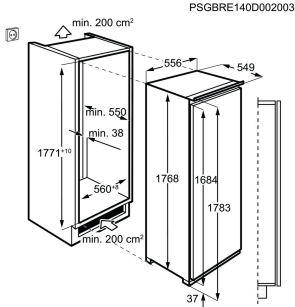

Volym frys, l 204

Typ av dörr Integrerad

Produktmått H x B x D, mm 1769x556x549

Inbyggnadsmått H x B x D, mm 1780x560x550

Dörrhängning Höger och omhängbar

Energiklass E

Energy Class

Inbyggnadsfrys KUT6NE18S