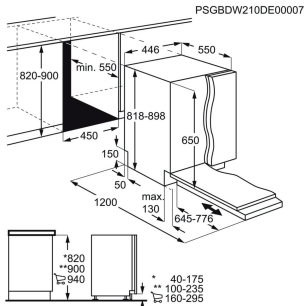

Installation Helintegrerad

Antal kuvert 9

Energiklass E

Ljudnivå (dB) 46

Färg -

XXL-utrymme Nej

Energy Class

Får ej monteras i förhöjt utförande.