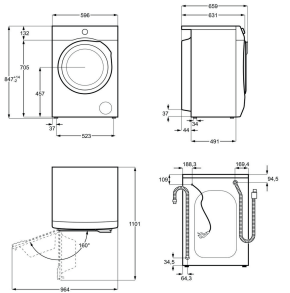

Tvättmaskin EW6F6448Q4

- › **Dina kläder tvättas med omsorg** – SensiCare-systemet justerar programlängden efter tvättmängden och använder mindre vatten och energi.
- › **Anpassad tvättning på kortare tid** – Programtiden justeras automatiskt efter tvättmängden, vilket gör att dina kläder aldrig tvättas för länge.
- › **AutoDose, för att tvättmedlet inte ska överdoseras** – AutoDose är en smart tvättmedelsdosering, vilket gör att kläderna håller sig fina längre.
- › **Enstående klädvård med din smarttelefon** – Styr din tvättmaskin och torktumlare från din smarttelefon med MyElectrolux-appen.

Familj PerfectCare 600 SensiCare
Kapacitet kg, full maskin Eco 40-60 8
Autodose Ja

Energiklass A
Uppkoppling Wi-Fi
UniversalDose

Energy Class