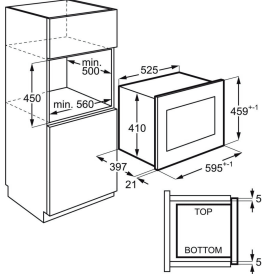

- › **TouchOpen för snabb och enkel åtkomst** – På 800 TouchOpen-mikrovågsugn kan du öppna luckan med en tryckning.
- › **TouchOpen ger enkel åtkomst** – Mikrovågsugnens lucka har TouchOpen-funktion som ger mjuk stängning.
- › **Grill för variation i måltiderna** – Den integrerade grillen betyder att du kan göra mer med din mikrovågsugn.
- › **Mikrovågsugn – genvägen i ditt kök** – Vår mikrovågsfunktion ger dig möjlighet att tillaga, värma eller tina.

Färg Svart / Rostfritt stål med antifingerprint

Produktmått H x B x D, mm 459x595x418

Inbyggnadsmått H x B x D, mm 450x560x500

Installation Integrerad

Typ av inbyggnad Inbyggd

Kapacitet (l), Brutto/Netto 26 / 25