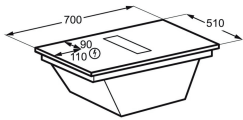

- > **Njut av större designfrihet i köket** - 600 Bridge induktionshäll med inbyggd fläkt för bra utrymme och mångsidighet i köket.
- > **Bridge-funktion för större tillagningsyta** – Länka två zoner för att skapa en större tillagningsyta med Bridge-funktionen.
- > **4 individuella zonkontroller för mer flexibilitet** – 4 individuella zonkontroller med separata timers och 9 effektnivåer.

Typ av ram Raka kanter

Mått B x D (mm) 700x510

Inbyggdsmått H x B x D, mm 230x680x490

Typ av installation Planlimmad eller Ovanpåliggande

Anslutningsstos, mm 220

Typ av filter Aluminium

Energy Class

Kanalpaket säljs separat.