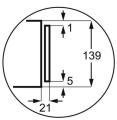

Färg Matt Black

Installation Integrerad

Produktmått H x B x D, mm 139x594x530

Inbyggdamått H x B x D, mm 141x560x550

Max anslutningseffekt, W 415

Spänning, V 220-240

PSGBDR180DE0000D

Spisfläkt KFVB19K