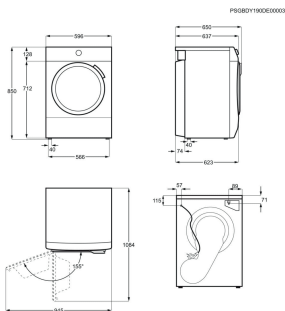

Torktumlare EW2H328R4

- › **Torka på låg temperatur för perfekt resultat och lägre energikostnader** – SimpliCare-värmepumpstorktumlare torkar dina kläder vid låga temperaturer och förbrukar mindre energi.
- › **A++ för energieffektiv torkning** – Värmepumpstekniken torkar tvätten skonsamt och förbrukar mindre energi.
- › **Vändbar lucka för flexiblare montering** – Torktumlarens lucka kan vändas för att passa i ditt hem.
- › **Bekväm torkning med Fördröjd Start-funktionen** – Med Fördröjd Start-funktionen kan du välja när du vill att torktummlaren ska starta.

Familj

Woolmark-certifiering

Kondensationseffektivitetsklass B

Torkkapacitet, kg 8

Energiklass A++

Kondensationseffektivitetsklass 81

Energy Class