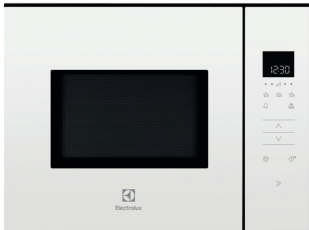

Mikrovågsugn KMFE171TEW

PSGBMC220DE0000T

- **TouchOpen för snabb och enkel åtkomst** – På 800 TouchOpen-mikrovågsugn kan du öppna luckan med en tryckning.
- **TouchOpen ger enkel åtkomst** – Mikrovågsugnens lucka har TouchOpen-funktion som ger mjuk stängning.
- **Mikrovågsugn – genvägen i ditt kök** – Vår mikrovågsfunktion ger dig möjlighet att tillaga, värma eller tina.
- **Spara mikrovågsinställningarna för dina favoriträtter** – Spara dina inställningar som en favoritfunktion för snabbt och enkelt val.