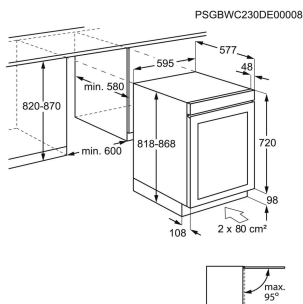

Volym kyl, l 122

Produktmått H x B x D, mm 818x595x577

Dörrhängning Höger och omhängbar

Typ av dörr Integrerad

Inbyggingsmått H x B x D, mm 820x600x580

Installation Integrerad

Energy Class

Vinkyl EWUS040B8