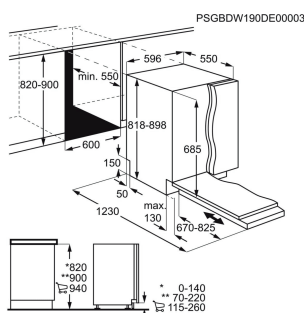

Typ av ram Glaset fasat i framkant
Inbyggnadsmått H x B x D, mm 44x560x490
Typ av installation Ovanpåliggande

Mått B x D (mm) 590x520
Antal kokzoner 4
Kastrullavkänning

Inbyggnadshäll EH60KI2S

- › **Det snabbaste sättet att laga mat** – Ytan blir varm snabbt med 300 induktionshäll.
- › **Enkelt, snabbt och säkert – induktion** – Induktionshällen levererar värme snabbt och exakt, för säker tillagning.
- › **Kontroll med en touch** – Med touchkontroller är det enkelt att ändra temperaturen.
- › **Boost-funktionen. Ger snabb uppkokning av vatten. Värmer snabbt upp pannan** – Boost-funktionen ger snabb uppkokning av vatten och uppvärmning av pannor.
- › **Lås dina inställningar** – Låsfunktionen garanterar att inställningarna på hällen inte ändras.

Typ av ram Raka kanter
Inbyggnadsmått H x B x D, mm 48x560x490
Typ av installation Ovanpåliggande

Mått B x D (mm) 590x520
Antal kokzoner 4
Kastrullavkänning

Integrerad diskmaskin KECA7400W

- ▶ **ComfortLift, lyft upp nedre korgen** – ComfortLift-mekanismen lyfter upp nedre diskmaskinskorgen till midjehöjd.
- ▶ **ComfortRails tar väl hand om dina tallrikar** – ComfortRails-skenorna gör att korgarna glider mjukare i diskmaskinen.
- ▶ **QuickSelect med Ecometer** – QuickSelect med Ecometer: Guiden för att spara vatten och energi.
- ▶ **QuickSelect med Wi-Fi: Styr diskmaskinen via anslutning till din smartphone** – Anpassad disk med QuickSelect via Wi-Fi.