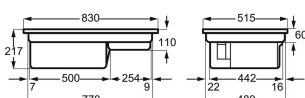

- › **Ditt kök, designat på ditt sätt** – 800 Bridge Induktionshäll med inbyggd fläkt ger ökad designfrihet.
- › **Frihet inom köksdesign** – frigör utrymme utan begränsningar – Få ut mer av ditt utrymme med frihet inom köksdesign.
- › **Laga mer mat genom att kombinera två zoner med hjälp av Double Bridge** – Double Bridge låter dig kombinera två matlagningszoner bredvid varandra.
- › **Rengör köksluften på ett tyst sätt med hjälp av Breeze-funktionen** – Breeze fräschar upp köksluften och har en väldigt låg ljudnivå.

Typ av ram Raka kanter

Mått B x D (mm) 830x515

Inbyggnadsmått H x B x D, mm 217x780x490

Typ av installation Planlimmad eller Ovanpåliggande

Anslutningsstos, mm 220

Typ av filter Combined Aluminium mesh

Energy Class

Kanalpaket säljs separat.