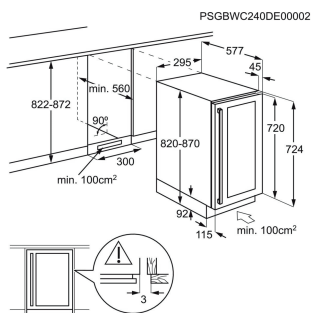

Volym kyl, l 58

Typ av dörr Integrerad

Produktmått H x B x D, mm 820x295x577

Inbyggnadsmått H x B x D, mm 822x300x560

Dörrhängning Höger och omhängbar

Installation Integrerad

Energy Class

PSGBWC240DE00002