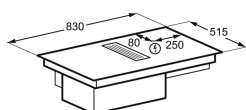

- › **Ditt kök, designat på ditt sätt** – 800 Bridge Induktionshäll med inbyggd fläkt ger ökad designfrihet.
- › **Frihet inom köksdesign** – frigör utrymme utan begränsningar – Få ut mer av ditt utrymme med frihet inom köksdesign.
- › **Laga mer mat genom att kombinera två zoner med hjälp av Double Bridge** – Double Bridge låter dig kombinera två matlagningszoner bredvid varandra.
- › **Rengör köksluften på ett tyst sätt med hjälp av Breeze-funktionen** – Breeze fräschar upp köksluften och har en väldigt låg ljudnivå.

Typ av ram Raka kanter

Mått B x D (mm) 830x515

Inbyggnadsmått H x B x D, mm 217x780x490

Typ av installation Planlimmad eller Ovanpåliggande

Anslutningsstos, mm 220

Typ av filter Combined Aluminium mesh

Energy Class

Kanalpaket säljs separat.