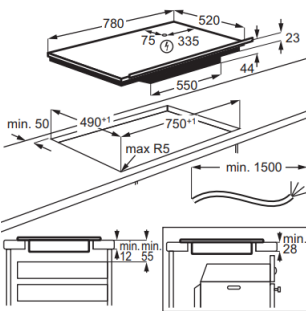

Typ av ram Raka kanter

Mått B x D (mm) 580x510

Inbyggnadsmått H x B x D, mm 44x560x490

Antal kokzoner 4

Typ av installation Planlimmad eller Ovanpåliggande

Kastrullavkänning

Inbyggnadshäll EH80KB6BF

- › **Vi har koll på när vattnet kokar** – SenseBoil®-induktionshäll justerar det kokande vattnet så att det småkokar istället.
- › **Med BoilSensor har du kontroll på när vattnet kokar** – Med Boil Sensor minskas värmeeffekten automatiskt när vattnet kokar.
- › **Hob2Hood® för ren bekvämlighet** – Hob2Hood® länkar trådlöst hällen till köksfläkten och ger automatiskt utsug.
- › **Fyra individuella zonkontroller ger total flexibilitet** – Individuella zonkontroller gör det enkelt att hantera hällen.