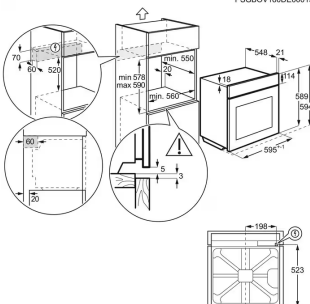

Inbyggnadsugn EOK5B0V0

- › **Din genväg till perfekt resultat** – 700 SenseCook®-ugn med matlagningstermometer övervakar innertemperaturen i maten.
- › **Laga mat med precision med vår matlagningstermometer** – Vår matlagningstermometer mäter innertemperaturen på maten, vilket ger tillförlitliga resultat.
- › **Exakta inställningar med vår LED-timerdisplay** – Ställ in exakta tillagningstider med LED-timerdisplayen.
- › **Enkel rengöring med AquaClean** – Håll din ugn naturligt ren med ånga – AquaClean.
- › **Snabb och effektiv, jämn tillagning** – Tack vare fläkten cirkulerar värmen konstant och ger en jämn uppvärmning i ugnen.

Kommersiellt namn SenseCook

Färg Vit

Rengöring Aqua

Ugnskavitet Grå emalj

Nettovolym, liter 72

Energiklass A+

Energy Class