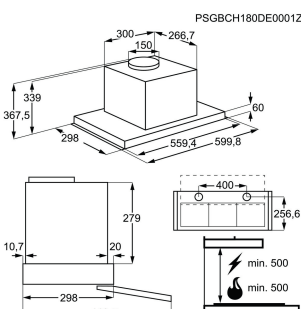

Färg Rostfri	Antal hastigheter Mikrobrytare
Typ av kontrollpanel Tryckknappar	Lamptyp LED Spotlight
Energieffektivitetsklass C	Kapacitet, min/max/intensive (m3/h) 250 / 600 / -

Energy Class