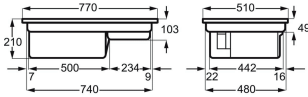

- > **Frihet och flexibilitet vid köksplaneringen** – 600 Bridge induktionshäll med inbyggd fläkt ger flexibel matlagning och design.
- > **Slå samman zoner för mer utrymme med Bridge-funktionen** – Bridge-funktionen kopplar samman två zoner för att skapa ett stort område.
- > **4 individuella zonkontroller för större kontroll när du lagar mat** – 4 individuella zonkontroller där varje zon kontrolleras separat.
- > **2-i-1-filtret för en fräschare köksluft** – 2-i-1-filtret är enkelt att rengöra och håller köksluften fräsch.

Typ av ram Raka kanter

Mått B x D (mm) 770x510

Inbyggdsmått H x B x D, mm 210x750x490

Typ av installation Planlimmad eller Ovanpåliggande

Anslutningsstos, mm 220

Typ av filter Combined Aluminium mesh

Energy Class

Kanalpaket säljs separat.