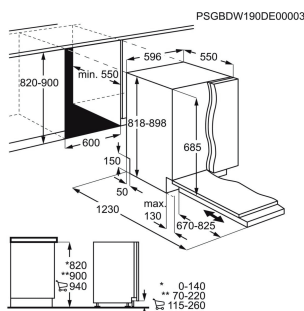

Installation Helintegrerad

Energiklass B

Färg -

Energy Class

Antal kuvert 14

Ljudnivå (dB) 42

XXL-utrymme Ja

Får ej monteras i förhöjt utförande.