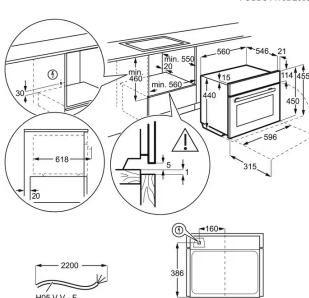

PSGBOV1700E0000L