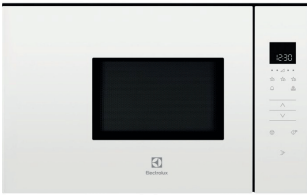

Mikrovågsugn KMFE172TEW

- ▶ **TouchOpen för snabb och enkel åtkomst** – På 800 TouchOpen-mikrovågsugn kan du öppna luckan med en tryckning.
- ▶ **TouchOpen ger enkel åtkomst** – Mikrovågsugnens lucka har TouchOpen-funktion som ger mjuk stängning.
- ▶ **Mikrovågsugn – genvägen i ditt kök** – Vår mikrovågsfunktion ger dig möjlighet att tillaga, värma eller tina.
- ▶ **Spara mikrovågsinställningarna för dina favoriträtter** – Spara dina inställningar som en favoritfunktion för snabbt och enkelt val.