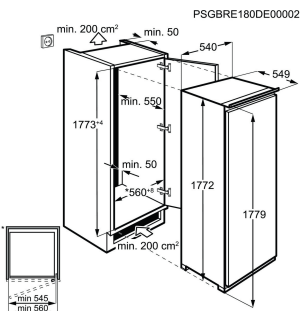

Volym frys, l 204

Typ av dörr Integrerad

Produktmått H x B x D, mm 1772x548x549

Inbyggnadsmått H x B x D, mm 1780x560x550

Dörrhängning Höger och omhängbar

Energiklass E

Energy Class

Inbyggnadskyl LRT9ZE18C