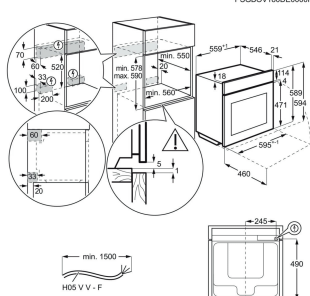

Inbyggnadsugn EOK4B0V0

- › **Dina maträtter blir alltid lika läckra** – SurroundCook®-ugnen bibehåller konstant värme i alla hörn av ugnen.
- › **Jämnt tillagat med multnivåttillagning** – Multilevel Cooking ger jämn tillagning på alla tre nivåerna.
- › **Enkel rengöring med AquaClean** – Håll din ugn naturligt ren med ånga – AquaClean.
- › **Exakta inställningar med vår LED-timerdisplay** – Ställ in exakta tillagningstider med LED-timerdisplayen.
- › **Snabb och effektiv, jämn tillagning** – Tack vare fläkten cirkulerar värmen konstant och ger en jämn uppvärmning i ugnen.

Kommersiellt namn SurroundCook

Färg Vit

Rengöring Aqua

Ugnskavitet Grå emalj

Nettovolym, liter 72

Energiklass A+

Energy Class