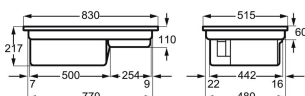

- › **Ditt kök, designat på ditt sätt** – 800 FlexiBridge® Induktionshäll med inbyggd fläkt för ökad designfrihet i köket.
- › **Frihet inom köksdesign** – frigör utrymme utan begränsningar – Få ut mer av ditt utrymme med frihet inom köksdesign.
- › **Double FlexiBridge® för maximal flexibilitet när du lagar mat** – Double FlexiBridge® ansluter upp till fyra zoner för ökad flexibilitet.
- › **Rengör köksluften på ett tyst sätt med hjälp av Breeze-funktionen** – Breeze fräschar upp köksluften och har en väldigt låg ljudnivå.

Typ av ram Raka kanter

Mått B x D (mm) 830x515

Inbyggnadsmått H x B x D, mm 217x780x490

Typ av installation Planlimmad eller Ovanpåliggande

Anslutningsstos, mm 220

Typ av filter Combined Aluminium mesh

Energy Class

Kanalpaket säljs separat.