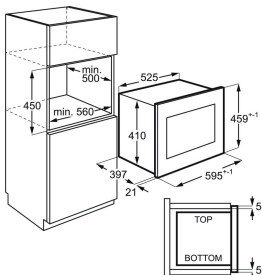

Färg Svart / Rostfritt stål med antifingerprint

Produktmått H x B x D, mm 459x595x418

Inbyggnadsmått H x B x D, mm 450x560x500

Installation Integrerad

Typ av inbyggnad Inbyggd

Kapacitet (l), Brutto/Netto 26 / 25

Färg Vit

Produktmått H x B x D, mm 459x595x418

Inbyggnadsmått H x B x D, mm 450x560x500

Installation Integrerad

Typ av inbyggnad Inbyggd

Kapacitet (l), Brutto/Netto 26 / 25

Mikrovågsugn EM260B

PSGBMC220DE00002