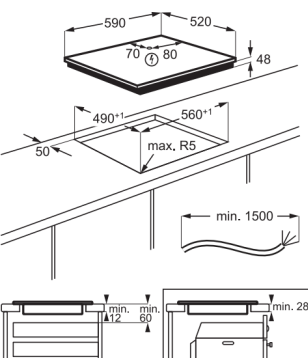

Inbyggnadshäll EH60KI2S

- › **Det snabbaste sättet att laga mat** – Ytan blir varm snabbt med 300 induktionshäll.
- › **Enkelt, snabbt och säkert – induktion** – Induktionshällen levererar värme snabbt och exakt, för säker tillagning.
- › **Kontroll med en touch** – Med touchkontroller är det enkelt att ändra temperaturen.
- › **Boost-funktionen. Ger snabb uppkokning av vatten. Värmer snabbt upp pannan** – Boost-funktionen ger snabb uppkokning av vatten och uppvärmning av pannor.
- › **Lås dina inställningar** – Låsfunktionen garanterar att inställningarna på hällen inte ändras.

Typ av ram Raka kanter
Inbyggnadsmått H x B x D, mm 48x560x490
Typ av installation Ovanpåliggande

Mått B x D (mm) 590x520
Antal kokzoner 4
Kastrullavkänning