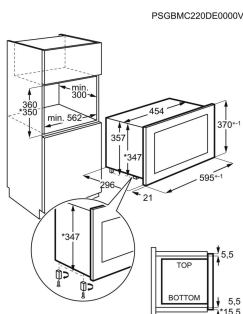

Färg Svart / Rostfritt stål med antifingerprint

Produktmått H x B x D, mm 370x595x317

Inbyggnadsmått H x B x D, mm 360x562x300

Installation Integrerad

Typ av inbyggnad Inbyggd

Kapacitet (l), Brutto/Netto 17 / 16

Färg Vit

Produktmått H x B x D, mm 370x595x317

Inbyggnadsmått H x B x D, mm 360x562x300

Installation Integrerad

Typ av inbyggnad Inbyggd

Kapacitet (l), Brutto/Netto 17 / 16

Mikrovågsugn EM170B

- ▶ **TouchOpen för snabb och enkel åtkomst** – På 800 TouchOpen-mikrovågsugn kan du öppna luckan med en tryckning.
- ▶ **TouchOpen ger enkel åtkomst** – Mikrovågsugnens lucka har TouchOpen-funktion som ger mjuk stängning.
- ▶ **Mikrovågsugn – genvägen i ditt kök** – Vår mikrovågsfunktion ger dig möjlighet att tillaga, värma eller tina.
- ▶ **Spara mikrovågsinställningarna för dina favoriträtter** – Spara dina inställningar som en favoritfunktion för snabbt och enkelt val.