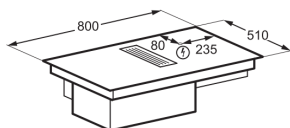

Häll med integrerad fläkt EHH80KB7SC

- › **Ditt kök, designat på ditt sätt** – 800 Bridge Induktionshäll med inbyggd fläkt ger ökad designfrihet.
- › **Frihet inom köksdesign** – frigör utrymme utan begränsningar – Få ut mer av ditt utrymme med frihet inom köksdesign.
- › **Långvarig elegans med färre repor** – SaphirMatt-hällar är mer reptåliga än vanliga hällar.
- › **Rengör köksluften på ett tyst sätt med hjälp av Breeze-funktionen** – Breeze fräschar upp köksluften och har en väldigt låg ljudnivå.

Typ av ram Raka kanter

Mått B x D (mm) 800x510

Inbyggnadsmått H x B x D, mm 217x780x490

Typ av installation Planlimmad eller Ovanpåliggande

Anslutningsstos, mm 220

Typ av filter Combined Aluminium mesh

Energy Class

Kanalpaket säljs separat.