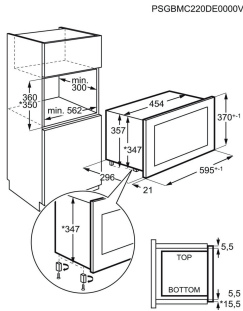

Färg Svart / Rostfritt stål med antifingerprint

Produktmått H x B x D, mm 370x595x317

Inbyggnadsmått H x B x D, mm 360x562x300

Installation Integrerad

Typ av inbyggnad Inbyggd

Kapacitet (l), Brutto/Netto 17 / 16