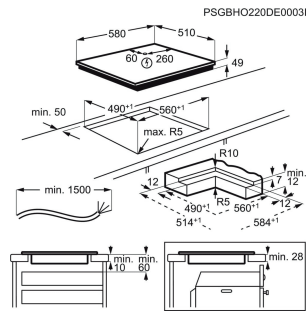

Typ av ram Raka kanter

Mått B x D (mm) 580x510

Inbyggnadsmått H x B x D, mm 44x560x490

Antal kokzoner 4

Typ av installation Planlimmad eller Ovanpåliggande

Kastrullavkänning