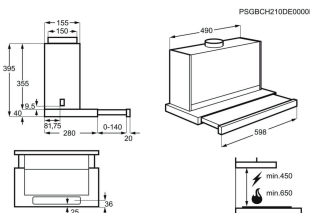

- › **Rena luften snabbt och effektivt** – Köksfläkten 600 ExtractionTech renar effektivt köksluften.
- › **Håll köksluften ren med denna kraftfulla fläktmotor** – Den kraftfulla motorfläkten tar snabbt bort matos och ånga från ditt kök.
- › **Lång livslängd och bra belysning** – låt **LED-lampor visa vägen** – LED-lampor ger en smart, inspirerande köksbelysning.
- › **Standardfettfilter för ett rent kök** – Detta tillförlitliga fettfilter håller ditt kök fritt från matos.

Färg Vit

Antal hastigheter Mikrobrytare

Typ av kontrollpanel Elektroniska tryckknappar

Lamptyp LED

Energieffektivitetsklass A

Kapacitet, min/max/intensive (m3/h) 235 / 445 / 660

Energy Class