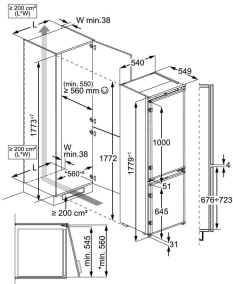

Volym kyl, l 311

Typ av dörr Integrerad

Produktmått H x B x D, mm 1772x548x549

Inbyggnadsmått H x B x D, mm 1780x560x550

Dörrhängning Höger och omhängbar

Installation Integrerat med glidskenor

Energy Class

PSGBRF210DE00009