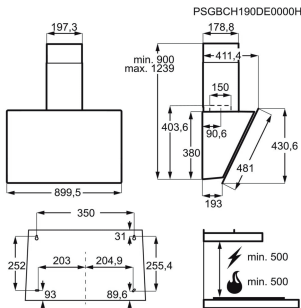

Färg Svart	Antal hastigheter 3+2 intensiva, Breeze-funktion, Silence Tech
Typ av kontrollpanel Touch på glas	Lamptyp Dimbar LED, LED Spotlight
Energieffektivitetsklass A+	Kapacitet, min/max/intensive (m3/h) 255 / 400 / 760

Energy Class