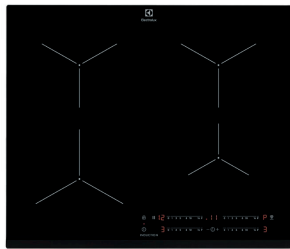

Inbyggnadshäll HKI650NF

- › **Det snabbaste sättet att laga mat** – Ytan blir varm snabbt med 300 induktionshäll.
- › **Enkelt, snabbt och säkert – induktion** – Induktionshällen levererar värme snabbt och exakt, för säker tillagning.
- › **Hob2Hood® för ren bekvämlighet** – Hob2Hood® länkar trådlöst hällen till köksfläkten och ger automatiskt utsug.
- › **Direkt touch-kontroll för varje zon** – Individuella kontroller för varje zon.
- › **Intensiv värme på ett ögonblick med PowerBoost** – PowerBoost-funktionen ger din häll en omedelbar värmeökning.

Typ av ram Glaset fasat i framkant
Inbyggnadsmått H x B x D, mm 44x560x490
Typ av installation Ovanpåliggande

Mått B x D (mm) 590x520
Antal kokzoner 4
Kastrullavkänning