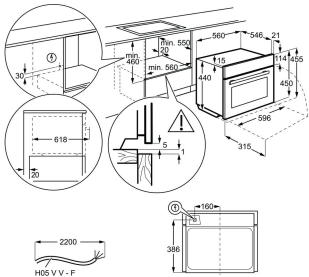

PSGBOV1700E0000L