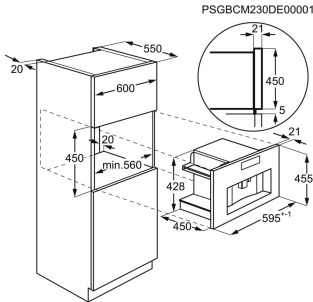

PSGBCM230DE00001