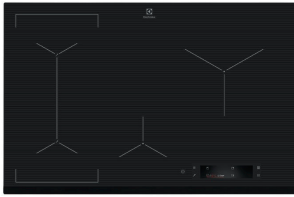

Inbyggnadshäll EIS8648

- › **Perfekt matlagning med minsta ansträngning.** – Släpp lös din fantasi med SensePro® induktionshäll.
- › **Njut av perfekt resultat med matlagningstermometern** – Den trådlösa matlagningstermometer mäter innertemperaturen i maten så du vet exakt när den är klar.
- › **Styr din häll med en intuitiv touchdisplay** – En enkel touchdisplay gör hällen enkel att använda.
- › **Med Bridge-funktionen kan zoner slås ihop till en större kokzon** – Med Bridge-funktionen kan du slå ihop två zoner på hällen och få en stor kokzon.