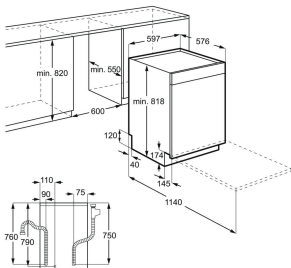

PSGB0W230DE0001

Underbyggd diskmaskin ESA47300UX

- > **Glöm handdukstorkning, när luckan öppnas torkar disken.** – 300 AirDry-diskmaskin torkar upp till tre gånger bättre med naturligt luftflöde.
- > **Torkar tre gånger bättre med AirDry** – Vår smarta AirDry-teknik använder naturligt luftflöde som torkar disken perfekt.
- > **Varsamt stöd för ömtåliga glas**– SoftSpikes skyddar ömtåliga glas och ger bättre stabilitet.
- > **Höjden på QuickLift-korgen kan justeras så att du enkelt når din disk** – Höj eller sänk höjden på QuickLift-korgen.
- > **Snabb och effektiv** – Ett halvtimmeprogram för snabb och effektiv rengöring.

Installation

Antal kuvert 13

Energiklass D

Ljudnivå (dB) 44

Färg Rostfri

XXL-utrymme Nej

Energy Class

Får ej monteras i förhöjt utförande.

PSGB0W230DE0001

Underbyggd diskmaskin ESA47300UW

- > **Glöm handdukstorkning, när luckan öppnas torkar disken.** – 300 AirDry-diskmaskin torkar upp till tre gånger bättre med naturligt luftflöde.
- > **Torkar tre gånger bättre med AirDry** – Vår smarta AirDry-teknik använder naturligt luftflöde som torkar disken perfekt.
- > **Varsamt stöd för ömtåliga glas**– SoftSpikes skyddar ömtåliga glas och ger bättre stabilitet.
- > **Höjden på QuickLift-korgen kan justeras så att du enkelt når din disk** – Höj eller sänk höjden på QuickLift-korgen.
- > **Snabb och effektiv** – Ett halvtimmeprogram för snabb och effektiv rengöring.

Installation

Antal kuvert 13

Energiklass D

Ljudnivå (dB) 44

Färg Vit

XXL-utrymme Nej

Energy Class

Får ej monteras i förhöjt utförande.