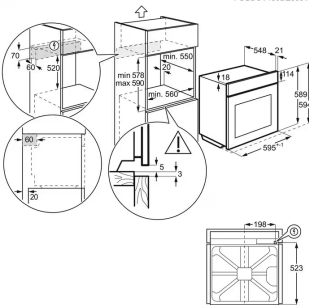

Inbyggnadsugn EOK8P4B0

- › **Där välsmakande förvandlas till utsökt** – SteamCrisp®-ugnen tillagar maten vid lägre temperaturer så den inte torkar ut.
- › **Mör inuti, krispig på utsidan med SteamCrisp** – SteamCrisp hindrar maten från att torka ut, perfekt för bakning och ugnstekning.
- › **Pyrolytisk rengöring ger långvarig nykänsla** – Den pyrolytiska rengöringen gör fett och matrester till aska.
- › **Laga mat med precision med vår matlagningstermometer** – Vår matlagningstermometer mäter innetemperaturen på maten, vilket ger tillförlitliga resultat.

Kommersiellt namn SteamCrisp

Färg Pure Black

Rengöring Pyrolys (3 cykler)

Ugnskavitet Grå emalj

Nettovolym, liter 72

Energiklass A+

Energy Class