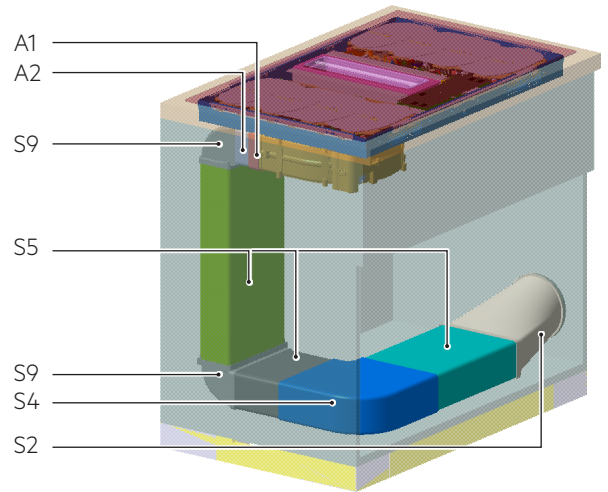

NÖDVÄNDIGA RÖRDELAR

EHH70KB6S, HHKB870S, HHKF870S, EHH80KB7SC och HHKB860S

Märkning	Bild	Beskrivning
A1		Motorns honanslutning
A2		Rektangulärt rör
S2		Rak anslutning från rektangulär (220 x 90 mm) till rund (ø150 mm)
S4		Rektangulär horisontell 90° rörböj
S5		Rektangulärt rör
S9		Rektangulär vertikal 90° rörböj

! A*-rördelar medföljer utrustningen.

! S*-tillbehör köps separat som enstaka delar. Se till att kontrollera den nödvändiga längden på det rektangulära röret (S5) och anpassa antalet delar utifrån detta.

ENSTAKA RÖRDELAR KAN KÖPAS TILL I EFTERHAND

För att täcka eventuella avstånd från kökssockeln till luftutloppet, eller tvärtom, erbjuder vi även enstaka tilläggsdelar för alla typer av installationsbehov.

Märkning	Bild	Beskrivning	Modell	PNC
S2		Rak anslutning från rektangulär (220 x 90 mm) till rund (ø150 mm)	M2CKCF02	902980293S2
S3		Vertikal 90° rörböj från rektangulär (220 x 90 mm) till rund (ø150 mm)	M2CKCF03	902980294S3
S4		Rektangulär horisontell 90° rörböj (220 x 90 mm)	M2CKCF04	902980295S4
S5		Rektangulärt rör, 1 meter (220 x 90 mm)	M2CKCF05	902980296S5
S6		Rektangulär honanslutning (220 x 90 mm)	M2CKCF06	902980297S6
S7		Runt rör, 1 meter (ø150 mm)	M2CKCF07	902980298S7
S8		Rund honanslutning (ø150 mm)	M2CKCF08	902980299S8
S9		Rektangulär vertikal 90° rörböj (220 x 90 mm)	M2CKCF09	902980300S9
S10		Självhäftande PVC-tejp, 10 m (bredd 50 mm)	M2CKCF10	902980301S10
S11		Rektangulär rak reduktion (220 mm) från 90 mm till 55 mm	M2CKCF11	902980304S11
S12		Externt ventilationsgaller	M2CKCF12	902980305S12

Ytterligare tillgängliga delar:

	Kolfilter med lång livslängd för modeller med recirkulering	MCFB70	902980273

! För att täcka eventuella avstånd efter den vertikala rörböjen från rektangulär till rund (S3) lägger du till den runda (S7) rörmodellen M2CKCF07 och PNC 902980298.