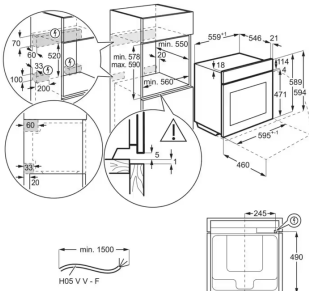

Inbyggnadsugn EOK9S8T0

- **SteamPro – för professionella resultat** – Baka, ånga och laga mat med sous-vide i 900 SteamPro-ugnen med Steamify®.
- **Steamify®, din ånghjälp** – Steamify® sköter inställningarna för ångan.
- **Konsten med sous-vide** – Tillagning med sous-vide förbättrar smaken och bevarar konsistensen.
- **Smart Kitchen – praktisk och bekväm tillagningshjälp** – Smart Kitchen. Anpassad hjälp. Fjärrstyrd ugn.
- **Laga mat med precision med vår matlagningstermometer** – Vår matlagningstermometer mäter innetemperaturen på maten, vilket ger tillförlitliga resultat.

Kommersiellt namn SteamPro

Färg Matt Black

Rengöring Ånga

Ugnskavitet Grå emalj, Fläktskydd i rostfritt stål

Nettovolym, liter 70

Energiklass A++

Energy Class