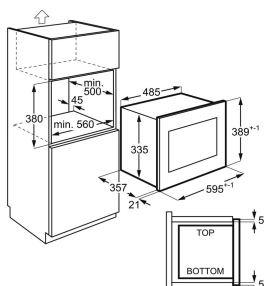

PSGBMC220DE00009