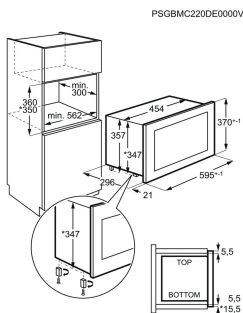

Färg Vit

Produktmått H x B x D, mm 370x595x317

Inbyggnadsmått H x B x D, mm 360x562x300

Installation Integrerad

Typ av inbyggnad Inbyggd

Kapacitet (l), Brutto/Netto 17 / 16