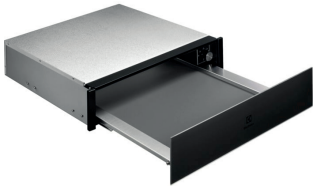

Färg Pure Black

Installation Integrerad

Produktmått H x B x D, mm 139x594x535

Inbyggdamått H x B x D, mm 141x560x550

Max anslutningseffekt, W 0

Spänning, V No

Värmelåda KBD4T

- › **Lådan som värmer dina rätter och tallrikar** – Värmelådan bibehåller värmen på maten tills det är dags att servera.
- › **Tina maten varsamt i uppvärmningslådan** – Uppvärmningslådan tinar maten långsamt, vilket bevarar smak och textur.
- › **Låt degen jäsa i uppvärmningslådan** – I uppvärmningslådan kan degen jäsa som hos en professionell bagare.
- › **Jämn värme med vår uppvärmningslåda** – Varm luft cirkulerar i hela vår uppvärmningslåda, och värmer maten jämnt.