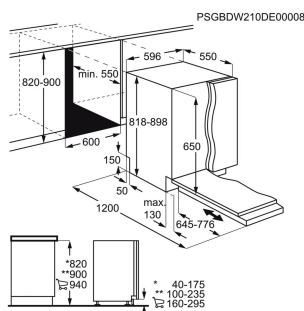

Installation Helintegrerad

Energiklass C

Färg -

Energy Class

Antal kuvert 13

Ljudnivå (dB) 42

XXL-utrymme Ja

Får ej monteras i förhöjt utförande.