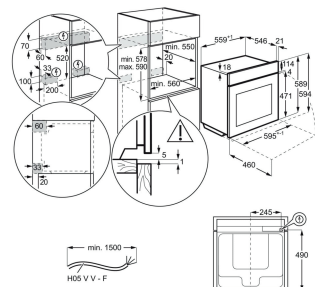

- **SteamBake, ditt bageri hemma** – Med 600 SteamBake-ugnen får du bättre bakresultat.
- **SteamBake för fantastiskt resultat** – SteamBake tillför ånga och ger underbart bröd.
- **Smart Kitchen – praktisk och bekväm tillagningshjälp** – Smart Kitchen. Anpassad hjälp. Fjärrstyrd ugn.
- **Laga mat med precision med vår matlagningstermometer** – Vår matlagningstermometer mäter innertemperaturen på maten, vilket ger tillförlitliga resultat.
- **Pyrolytisk rengöring ger långvarig nykänsla** – Den pyrolytiska rengöringen gör fett och matrester till aska.

Kommersiellt namn SteamBake

Färg Pure Black

Rengöring Pyrolys (3 cykler)

Ugnskapitet Grå emalj

Nettovolym, liter 72

Energiklass A+

Energy Class