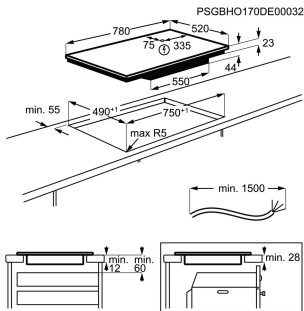

Inbyggnadshäll EIS8648

- › **Perfekt matlagning med minsta ansträngning.** – Släpp lös din fantasi med SensePro® induktionshäll.
- › **Njut av perfekt resultat med matlagningstermometern** – Den trådlösa matlagningstermometer mäter innertemperaturen i maten så du vet exakt när den är klar.
- › **Styr din häll med en intuitiv touchdisplay** – En enkel touchdisplay gör hällen enkel att använda.
- › **Med Bridge-funktionen kan zoner slås ihop till en större kokzon** – Med Bridge-funktionen kan du slå ihop två zoner på hällen och få en stor kokzon.

Typ av ram Glaset fasat i framkant
Inbyggnadsmått H x B x D, mm 44x750x490
Typ av installation Ovanpåliggande

Mått B x D (mm) 780x520
Antal kokzoner 4
Kastrullavkänning