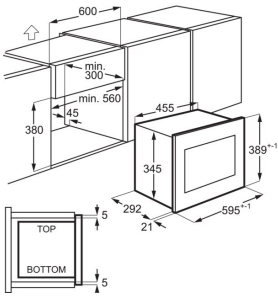

PSGBMC220DE0000D

- › **Enkel uppvärmning, tillagning eller upptining** – Du kan tillaga, värma eller tina maten i vår mikrovågsugn.
- › **Mikrovågsugn – genvägen i ditt kök** – Vår mikrovågsfunktion ger dig möjlighet att tillaga, värma eller tina.
- › **Tina maten snabbt med vår avfrostningsfunktion** – Tina maten snabbt och effektivt med avfrostningsfunktionen.
- › **Enkel timing, perfekt resultat** – Timern stänger automatiskt av mikrovågsugnen när den är klar.

Färg Svart / Rostfritt stål med antifingerprint

Produktmått H x B x D, mm 389x595x313

Inbyggnadsmått H x B x D, mm 380x560x300

Installation Integrerad

Typ av inbyggnad Inbyggd, ventilation krävs

Kapacitet (l), Brutto/Netto 17 / 17