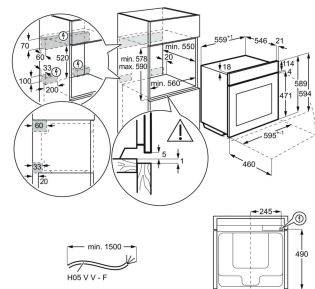

- **SteamBake, ditt bageri hemma** – Med 600 SteamBake-ugnen får du bättre bakresultat.
- **SteamBake för fantastiskt resultat** – SteamBake tillför ånga och ger underbart bröd.
- **Smart Kitchen – praktisk och bekväm tillagningshjälp** – Smart Kitchen. Anpassad hjälp. Fjärrstyrd ugn.
- **Laga mat med precision med vår matlagningstermometer** – Vår matlagningstermometer mäter innertemperaturen på maten, vilket ger tillförlitliga resultat.
- **Pyrolytisk rengöring ger långvarig nykänsla** – Den pyrolytiska rengöringen gör fett och matrester till aska.

Kommersiellt namn SteamBake

Färg Vit

Rengöring Pyrolys (3 cykler)

Ugnskapitet Grå emalj

Nettovolym, liter 71

Energiklass A+

Energy Class