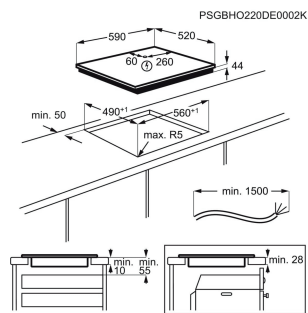

Inbyggnadshäll HKI650NF

- › **Det snabbaste sättet att laga mat** – Ytan blir varm snabbt med 300 induktionshäll.
- › **Enkelt, snabbt och säkert – induktion** – Induktionshällen levererar värme snabbt och exakt, för säker tillagning.
- › **Hob2Hood® för ren bekvämlighet** – Hob2Hood® länkar trådlöst hällen till köksfläkten och ger automatiskt utsug.
- › **Direkt touch-kontroll för varje zon** – Individuella kontroller för varje zon.
- › **Intensiv värme på ett ögonblick med PowerBoost** – PowerBoost-funktionen ger din häll en omedelbar värmeökning.

Typ av ram Glaset fasat i framkant
Inbyggnadsmått H x B x D, mm 44x560x490
Typ av installation Ovanpåliggande

Mått B x D (mm) 590x520
Antal kokzoner 4
Kastrullavkänning