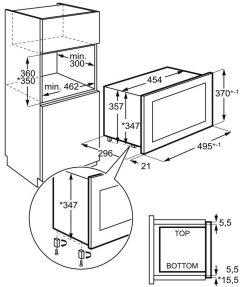

Färg Svart / Rostfritt stål med antifingerprint

Produktmått H x B x D, mm 370x595x317

Inbyggnadsmått H x B x D, mm 360x562x300

Installation Integrerad

Typ av inbyggnad Inbyggd

Kapacitet (l), Brutto/Netto 17 / 16

Färg Svart

Produktmått H x B x D, mm 370x595x317

Inbyggnadsmått H x B x D, mm 360x562x300

Installation Integrerad

Typ av inbyggnad Inbyggd

Kapacitet (l), Brutto/Netto 17 / 16

Mikrovågsugn KMFE171TEX

PSGBMC220DE0000T

Färg Svart / Rostfritt stål med antifingerprint

Produktmått H x B x D, mm 370x495x317

Inbyggnadsmått H x B x D, mm 360x462x300

Installation Integrerad

Typ av inbyggnad Inbyggd

Kapacitet (l), Brutto/Netto 17 / 16