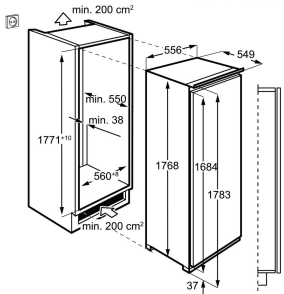

- › **Ingredienserna bevaras maximalt** – 900 NaturaFresh kylskåp bevarar ingredienserna.
- › **Ultimat ingredienskydd. I 0 °C med NaturaFresh** – NaturaFresh – maximera ingrediensernas livslängd i ett 0 °C-fack.
- › **I MultiFlow bevaras smakerna allra bäst** – MultiFlow-tekniken håller temperaturen stabil och förhindrar att maten torkar ut.
- › **Elektroniska touch kontroller erbjuder lätt åtkomst till funktioner** – Elektroniska touch kontroller erbjuder lätt åtkomst till funktioner.
- › **Med FlexiShelf får du plats mer högre produkter** – Med FlexiShelf kan du anpassa utrymmet för högre produkter.

Volym kyl, l 276

Typ av dörr Integrerad

Produktmått H x B x D, mm 1769x556x549

Inbyggnadsmått H x B x D, mm 1780x560x550

Dörrhängning Höger och omhängbar

Installation Integrerat med Door-on Door monterings

Energy Class

Inbyggnadskyl KRS4DE18S