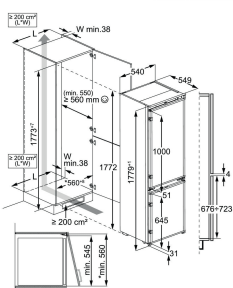

Volym Kyl/Frys, l 207 / 62

Produktmått H x B x D, mm 1884x546x549

Mått Side by Side

Typ av dörr Integrerad

Inbyggnadsmått H x B x D, mm 1894x560x550

Installation Integrerat med glidskenor

Energy Class

PSGBRF210DE00009