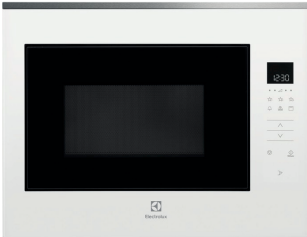

Mikrovågsugn KMF264TEW

PSGBMC220DE00002

- › **TouchOpen för snabb och enkel åtkomst** – På 800 TouchOpen-mikrovågsugn kan du öppna luckan med en tryckning.
- › **TouchOpen ger enkel åtkomst** – Mikrovågsugnens lucka har TouchOpen-funktion som ger mjuk stängning.
- › **Grill för variation i måltiderna** – Den integrerade grillen betyder att du kan göra mer med din mikrovågsugn.
- › **Mikrovågsugn – genvägen i ditt kök** – Vår mikrovågsfunktion ger dig möjlighet att tillaga, värma eller tina.