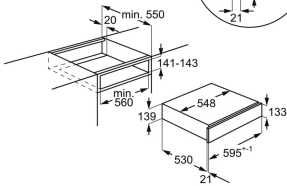

Färg Matt Black

Installation Integrerad

Produktmått H x B x D, mm 139x594x530

Inbyggdamått H x B x D, mm 141x560x550

Max anslutningseffekt, W 415

Spänning, V 220-240

PSGBDR180DE0000D

Spisfläkt KFVB19K