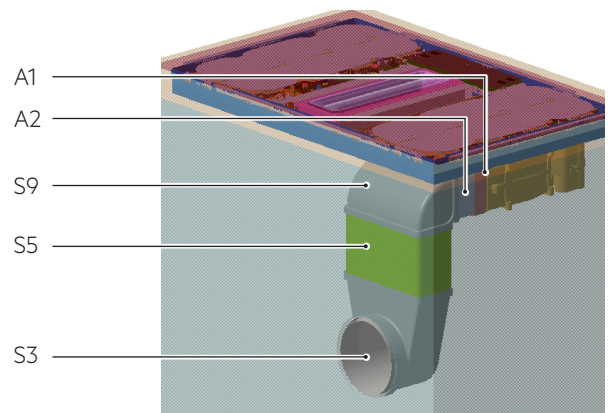

NÖDVÄNDIGA RÖRDELAR

EHH70KB6S, HHKB870S, HHKF870S, EHH80KB7SC och HHKB860S

Märkning	Bild	Beskrivning
A1		Motorns honanslutning
A2		Rektangulärt rör
S3		Vertikal 90° rörböj från rektangulär till rund
S5		Rektangulärt rör
S9		Rektangulär vertikal 90° rörböj

! A*-rördelar medföljer utrustningen.

! S*-tillbehör köps separat som enstaka delar.

! För att täcka eventuella avstånd efter den vertikala rörböjen från rektangulär till rund (S3) lägger du till den runda (S7) rörmodellen M2CKCF07 och PNC 902980298.

ENSTAKA RÖRDELAR KAN KÖPAS TILL I EFTERHAND

För att täcka eventuella avstånd från kökssockeln till luftutloppet, eller tvärtom, erbjuder vi även enstaka tilläggsdelar för alla typer av installationsbehov.

Märkning	Bild	Beskrivning	Modell	PNC
S2		Rak anslutning från rektangulär (220 x 90 mm) till rund (ø150 mm)	M2CKCF02	902980293S2
S3		Vertikal 90° rörböj från rektangulär (220 x 90 mm) till rund (ø150 mm)	M2CKCF03	902980294S3
S4		Rektangulär horisontell 90° rörböj (220 x 90 mm)	M2CKCF04	902980295S4
S5		Rektangulärt rör, 1 meter (220 x 90 mm)	M2CKCF05	902980296S5
S6		Rektangulär honanslutning (220 x 90 mm)	M2CKCF06	902980297S6
S7		Runt rör, 1 meter (ø150 mm)	M2CKCF07	902980298S7
S8		Rund honanslutning (ø150 mm)	M2CKCF08	902980299S8
S9		Rektangulär vertikal 90° rörböj (220 x 90 mm)	M2CKCF09	902980300S9
S10		Självhäftande PVC-tejp, 10 m (bredd 50 mm)	M2CKCF10	902980301S10
S11		Rektangulär rak reduktion (220 mm) från 90 mm till 55 mm	M2CKCF11	902980304S11
S12		Extern ventilationsgaller	M2CKCF12	902980305S12

Ytterligare tillgängliga delar:

	Kolfilter med lång livslängd för modeller med recirkulering	MCFB70	902980273