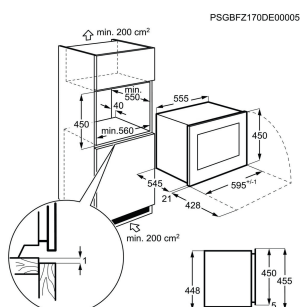

Volym kyl, l 134

Produktmått H x B x D, mm 818x595x577

Dörrhängning Höger och omhängbar

Typ av dörr Integrerad

Inbyggingsmått H x B x D, mm 820x600x580

Installation Integrerad

Energy Class

Vinkyl KBW5T