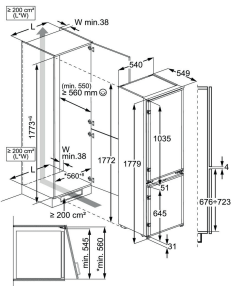

Volym Kyl/Frys, l 195 / 62

Typ av dörr Integrerad

Produktmått H x B x D, mm 1772x546x549

Inbyggnadsmått H x B x D, mm 1780x560x550

Mått Side by Side

Installation Integrerat med glidskenor

Energy Class

PSGGRF210DE0000A