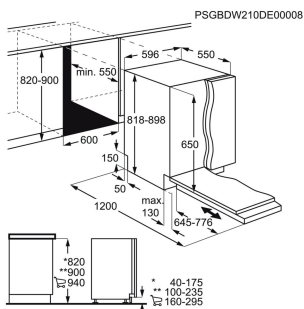

Installation Helintegrerad

Antal kuvert 13

Energiklass E

Ljudnivå (dB) 49

Färg -

XXL-utrymme Nej

Energy Class

Får ej monteras i förhöjt utförande.