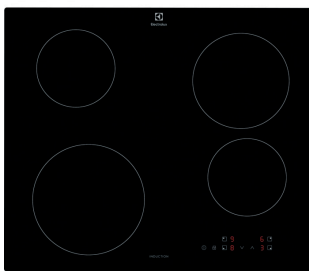

Inbyggnadshäll EH60KI2S

- › **Det snabbaste sättet att laga mat** – Ytan blir varm snabbt med 300 induktionshäll.
- › **Enkelt, snabbt och säkert – induktion** – Induktionshällen levererar värme snabbt och exakt, för säker tillagning.
- › **Kontroll med en touch** – Med touchkontroller är det enkelt att ändra temperaturen.
- › **Boost-funktionen. Ger snabb uppkokning av vatten. Värmer snabbt upp pannan** – Boost-funktionen ger snabb uppkokning av vatten och uppvärmning av pannor.
- › **Lås dina inställningar** – Låsfunktionen garanterar att inställningarna på hällen inte ändras.

Typ av ram Raka kanter
Inbyggnadsmått H x B x D, mm 48x560x490
Typ av installation Ovanpåliggande

Mått B x D (mm) 590x520
Antal kokzoner 4
Kastrullavkänning