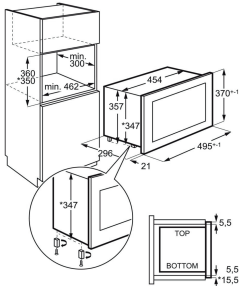

PSGBMC220DE0000T

- **TouchOpen för snabb och enkel åtkomst** – På 800 TouchOpen-mikrovågsugn kan du öppna luckan med en tryckning.
- **TouchOpen ger enkel åtkomst** – Mikrovågsugnens lucka har TouchOpen-funktion som ger mjuk stängning.
- **Mikrovågsugn – genvägen i ditt kök** – Vår mikrovågsfunktion ger dig möjlighet att tillaga, värma eller tina.
- **Spara mikrovågsinställningarna för dina favoriträtter** – Spara dina inställningar som en favoritfunktion för snabbt och enkelt val.

Färg Vit

Produktmått H x B x D, mm 370x495x317

Inbyggnadsmått H x B x D, mm 360x462x300

Installation Integrerad

Typ av inbyggnad Inbyggd

Kapacitet (l), Brutto/Netto 17 / 16