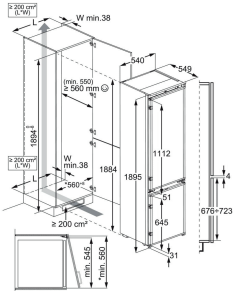

Volym Kyl/Frys, l 186 / 62

Produktmått H x B x D, mm 1772x546x549

Mått Side by Side

Typ av dörr Integrerad

Inbyggnadsmått H x B x D, mm 1780x560x550

Installation Integrerat med glidskenor

Energy Class

PSGBRF210DE00008