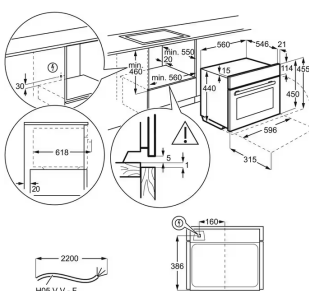

PSGBOV170DE0000L