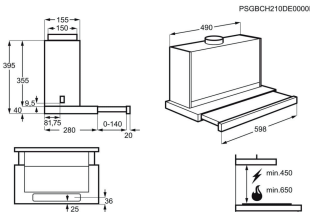

Färg Grå

Antal hastigheter Mikrobrytare

Typ av kontrollpanel Elektroniska tryckknappar

Lamptyp LED

Energieffektivitetsklass A

Kapacitet, min/max/intensive (m3/h) 235 / 445 / 660

Energy Class

Spisfläkt LFP716W