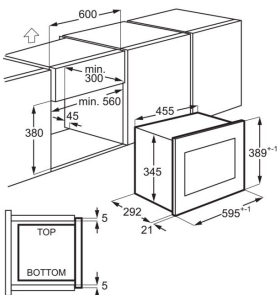

PSGBMC220DE0000D