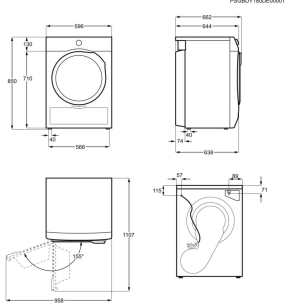

Torktumlare EW8H648G7

- › **Din stil bevaras** – Med DelicateCare-systemet både känns och ser dina kläder ut som nya eftersom de får den bästa behandlingen.
- › **Anpassade program, skräddarsydd klädvård** – Rätt klädvård vid varje tvätt då rörelsen i trumman anpassas efter tyget.
- › **Precisionstorkning för varje tvätt** – Tack vare fukt- och temperatursensorer torkas kläderna perfekt och skonsamt.
- › **Lägre värme, mer klädvård** – Genom att torka plaggen i en lägre temperatur, håller de längre och utsätts inte för onödig värme.

Familj PerfectCare 800

Woolmark-certifiering Woolmark Blue

Kondensationseffektivitetsklass B

Torkkapacitet, kg 8

Energiklass A++

Kondensationseffektivitetsklass 81

Energy Class