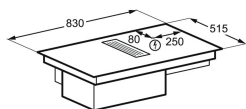

- › **Ditt kök, designat på ditt sätt** – 800 FlexiBridge® Induktionshäll med inbyggd fläkt för ökad designfrihet i köket.
- › **Frihet inom köksdesign** – frigör utrymme utan begränsningar – Få ut mer av ditt utrymme med frihet inom köksdesign.
- › **Double FlexiBridge® för maximal flexibilitet när du lagar mat** – Double FlexiBridge® ansluter upp till fyra zoner för ökad flexibilitet.
- › **Rengör köksluften på ett tyst sätt med hjälp av Breeze-funktionen** – Breeze fräschar upp köksluften och har en väldigt låg ljudnivå.

Typ av ram Raka kanter

Mått B x D (mm) 830x515

Inbyggnadsmått H x B x D, mm 217x780x490

Typ av installation Planlimmad eller Ovanpåliggande

Anslutningsstos, mm 220

Typ av filter Combined Aluminium mesh

Energy Class

Kanalpaket säljs separat.