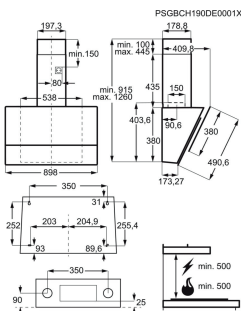

Färg Matt Black	Antal hastigheter 3+intensiv, Breeze-funktion
Typ av kontrollpanel Touch på glas	Lamptyp LED Spotlight
Energieffektivitetsklass A	Kapacitet, min/max/intensive (m3/h) 305 / 575 / 700

Energy Class