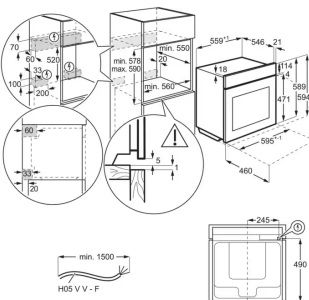

Inbyggnadsugn EOK9S8B0

- **SteamPro – för professionella resultat** – Baka, ånga och laga mat med sous-vide i 900 SteamPro-ugnen med Steamify®.
- **Steamify®, din ånghjälp** – Steamify® sköter inställningarna för ångan.
- **Konsten med sous-vide** – Tillagning med sous-vide förbättrar smaken och bevarar konsistensen.
- **Smart Kitchen – praktisk och bekväm tillagningshjälp** – Smart Kitchen. Anpassad hjälp. Fjärrstyrd ugn.
- **Laga mat med precision med vår matlagningstermometer** – Vår matlagningstermometer mäter innetemperaturen på maten, vilket ger tillförlitliga resultat.

Kommersiellt namn SteamPro

Färg Pure Black

Rengöring Ånga

Ugnskavitet Grå emalj; Fläktskydd i rostfritt stål

Nettovolym, liter 70

Energiklass A++

Energy Class