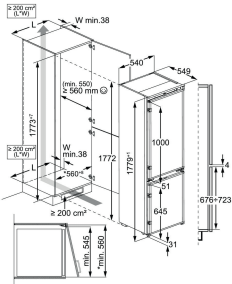

Volym Kyl/Frys, l 194 / 62

Produktmått H x B x D, mm 1772x546x549

Mått Side by Side

Typ av dörr Integrerad

Inbyggnadsmått H x B x D, mm 1780x560x550

Installation Integrerat med glidskenor

Energy Class

PSGGRF210DE00009