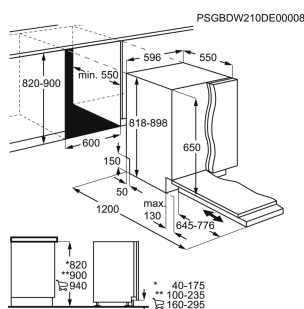

Installation Helintegrerad

Energiklass C

Färg -

Energy Class

Antal kuvert 14

Ljudnivå (dB) 44

XXL-utrymme Nej

Får ej monteras i förhöjt utförande.