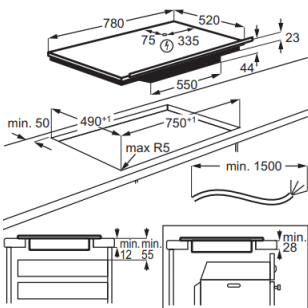

Inbyggnadshäll HOB890CMF

- › **Tillagningshjälp – en perfekt sous chef i köket** – Sense Boil & Fry– intuitivt perfekta resultat och energibesparingar.
- › **Sense Boil & Fry – din personliga köksassistent** – Sense Boil & Fry – hjälper gärna till så du får perfekta resultat.
- › **CookSmart Touch-display. Du får automatiskt utmärkta resultat** – CookSmart Touch-displayen ger enkel tillagningshjälp.
- › **Dra nytta av funktionerna för tillagningshjälp och få praktisk vägledning** – Funktioner för tillagningshjälp och enkel stegvis vägledning.

Typ av ram Glaset fasat i framkant
Inbyggnadsmått H x B x D, mm 44x750x490
Typ av installation Ovanpåliggande

Mått B x D (mm) 780x520
Antal kokzoner 5
Kastrullavkänning Ja