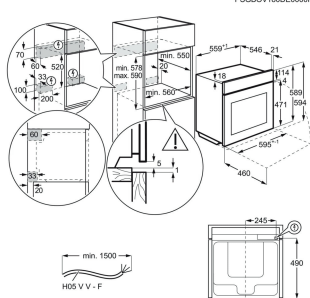

Inbyggnadsugn EOK5B0X0

- › **Din genväg till perfekt resultat** – 700 SenseCook®-ugn med matlagningstermometer övervakar innertemperaturen i maten.
- › **Laga mat med precision med vår matlagningstermometer** – Vår matlagningstermometer mäter innertemperaturen på maten, vilket ger tillförlitliga resultat.
- › **Exakta inställningar med vår LED-timerdisplay** – Ställ in exakta tillagningstider med LED-timerdisplayen.
- › **Enkel rengöring med AquaClean** – Håll din ugn naturligt ren med ånga – AquaClean.
- › **Snabb och effektiv, jämn tillagning** – Tack vare fläkten cirkulerar värmen konstant och ger en jämn uppvärmning i ugnen.

Kommersiellt namn SenseCook

Färg Rostfri

Rengöring Aqua

Ugnskavitet Grå emalj

Nettovolym, liter 72

Energiklass A+

Energy Class