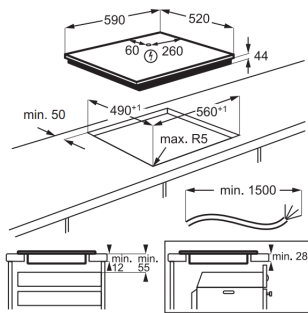

Typ av ram Raka kanter

Mått B x D (mm) 580x510

Inbyggnadsmått H x B x D, mm 44x560x490

Antal kokzoner 4

Typ av installation Planlimmad eller Ovanpåliggande

Kastrullavkänning

Inbyggnadshäll EH80KB6BF

- › **Vi har koll på när vattnet kokar** – SenseBoil®-induktionshäll justerar det kokande vattnet så att det småkokar istället.
- › **Med BoilSensor har du kontroll på när vattnet kokar** – Med Boil Sensor minskas värmeeffekten automatiskt när vattnet kokar.
- › **Hob2Hood® för ren bekvämlighet** – Hob2Hood® länkar trådlöst hällen till köksfläkten och ger automatiskt utsug.
- › **Fyra individuella zonkontroller ger total flexibilitet** – Individuella zonkontroller gör det enkelt att hantera hällen.

Typ av ram Glaset fasat i framkant

Mått B x D (mm) 780x520

Inbyggnadsmått H x B x D, mm 44x750x490

Antal kokzoner 4

Typ av installation Ovanpåliggande

Kastrullavkänning

Inbyggnadshäll EH60KB6F

- › **Vi har koll på när vattnet kokar, du fixar maten** – 700 SenseBoil® Induktionshäll justerar det kokande vattnet så att det sjuder.
- › **Med BoilSensor har du kontroll på när vattnet kokar** – Med Boil Sensor minskas värmeeffekten automatiskt när vattnet kokar.
- › **Hob2Hood® för ren bekvämlighet** – Hob2Hood® länkar trådlöst hällen till köksfläkten och ger automatiskt utsug.
- › **Fyra individuella zonkontroller ger total flexibilitet** – Individuella zonkontroller gör det enkelt att hantera hällen.