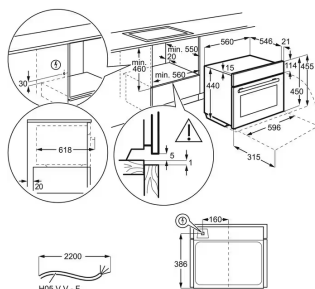

PSGBOV170DE0000L

- **Utsökta måltider tillagade 40 % snabbare** – 800 CombiQuick® tillagar mat upp till 40 % snabbare jämfört med vanliga ugnar.
- **Grill för variation i måltiderna** – Den integrerade grillen betyder att du kan göra mer med din mikrovågsugn.
- **Spara tid med vår funktion för snabbuppvärmning** – Snabbuppvärmning värmer upp ugnen snabbare än vanliga ugnar.
- **Du kommer att uppskatta EXPlore LED-displayen med responsiva touchknappar** – EXPlore LED-display ger full kontroll över inställningarna för tillagningen.

Kommersiellt namn CombiQuick

Färg Pure Black

Rengöring Slät emalj

Ugnskapitet Grå emalj

Nettovolym, liter 43

Energiklass