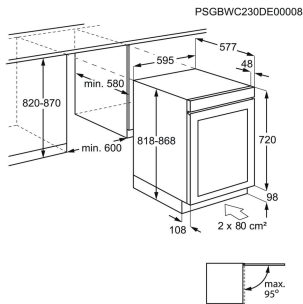

Volym Kyl/Frys, l 198 / 73

Typ av dörr Integrerad

Produktmått H x B x D, mm 1772x546x549

Inbyggnadsmått H x B x D, mm 1780x560x550

Mått Side by Side

Installation Integrerat med glidskenor

Energy Class

Vinkyl EWUD040B8