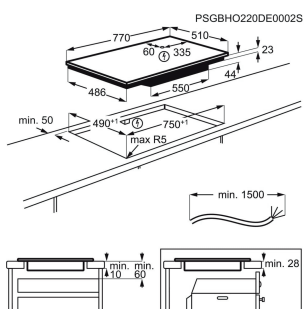

Inbyggnadshäll EH80KB7CSC

- › **Tillagningshjälp – en perfekt sous chef i köket** – Sense Boil & Fry– intuitivt perfekta resultat och energibesparing.
- › **Sense Boil & Fry – din personliga köksassistent** – Sense Boil & Fry – hjälper gärna till så du får perfekta resultat.
- › **Långvarig elegans med färre repor**– SaphirMatt-hällar är mer reptåliga än vanliga hällar.
- › **Bridge-funktionen – för mer flexibel matlagning** – Bridge-funktionen länkar två zoner och skapar en större tillagningsyta.

Typ av ram Raka kanter
Inbyggnadsmått H x B x D, mm 44x750x490
Typ av installation Planlimmad eller Ovanpåliggande

Mått B x D (mm) 770x510
Antal kokzoner 5
Kastrullavkänning Ja