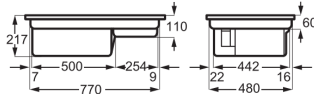

Häll med integrerad fläkt EHH80KB7SC

- › **Ditt kök, designat på ditt sätt** – 800 Bridge Induktionshäll med inbyggd fläkt ger ökad designfrihet.
- › **Frihet inom köksdesign** – frigör utrymme utan begränsningar – Få ut mer av ditt utrymme med frihet inom köksdesign.
- › **Långvarig elegans med färre repor** – SaphirMatt-hällar är mer reptåliga än vanliga hällar.
- › **Rengör köksluften på ett tyst sätt med hjälp av Breeze-funktionen** – Breeze fräschar upp köksluften och har en väldigt låg ljudnivå.

Typ av ram Raka kanter

Mått B x D (mm) 800x510

Inbyggnadsmått H x B x D, mm 217x780x490

Typ av installation Planlimmad eller Ovanpåliggande

Anslutningsstos, mm 220

Typ av filter Combined Aluminium mesh

Energy Class

Kanalpaket säljs separat.