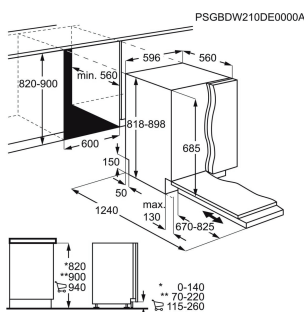

Installation Helintegrerad

Energiklass D

Färg -

Energy Class

Antal kuvert 15

Ljudnivå (dB) 39

XXL-utrymme Ja

Får ej monteras i förhöjt utförande.