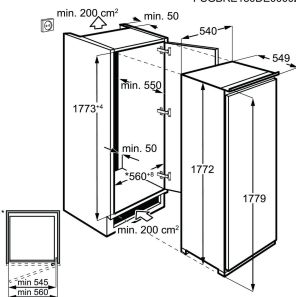

- › **Stabil temperatur, alltid kallt** – DynamicAir ger stabila temperaturer och förhindrar att maten torkar.
- › **Konstant kallt med DynamicAir** – DynamicAir bibehåller stabila temperaturer och förhindrar att livsmedlen torkar.
- › **Elektroniska touch kontroller erbjuder lätt åtkomst till funktioner** – Elektroniska touch kontroller erbjuder lätt åtkomst till funktioner.
- › **Med FlexiShelf får du plats mer högre produkter** – Med FlexiShelf kan du anpassa utrymmet för högre produkter.

Volym kyl, l 311

Typ av dörr Integrerad

Produktmått H x B x D, mm 1772x548x549

Inbyggnadsmått H x B x D, mm 1780x560x550

Dörrhängning Höger och omhängbar

Installation Integrerat med glidskenor

Energy Class