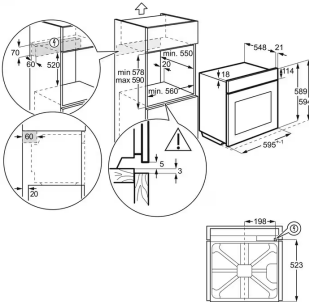

Inbyggnadsugn EOK9P4B0

- › **Där välsmakande förvandlas till utsökt** – SteamCrisp®-ugnen tillagar maten vid lägre temperaturer så den inte torkar ut.
- › **Mör inuti, krispig på utsidan med SteamCrisp** – SteamCrisp hindrar maten från att torka ut, perfekt för bakning och ugnstekning.
- › **Pyrolytisk rengöring ger långvarig nykänsla** – Den pyrolytiska rengöringen gör fett och matrester till aska.
- › **Laga mat med precision med vår matlagningstermometer** – Vår matlagningstermometer mäter innetemperaturen på maten, vilket ger tillförlitliga resultat.

Kommersiellt namn SteamCrisp

Färg Pure Black

Rengöring Pyrolys (3 cykler)

Ugnskavitet Grå emalj

Nettovolym, liter 72

Energiklass A+

Energy Class