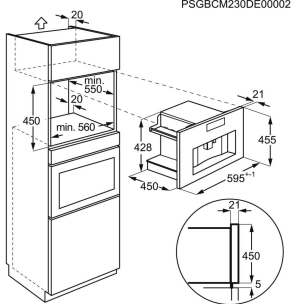

Färg Pure Black

Inbyggnadsmått H x B x D, mm 450x560x550

Vattendispenserns volym, l 2.5

Kaffekvarnens kapacitet, g 350

Material kvart Rostfritt stål

Pumstryck 15

PSGBCM230DE00002

Förvaringslåda LBS4Z