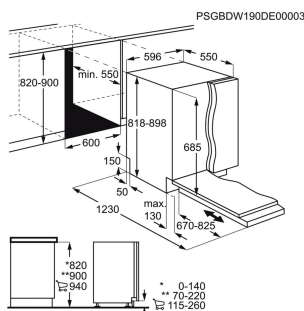

Integrerad diskmaskin KEZA9310W

- **Glöm blötläggning, skinande rent är det som gäller** – 800 SprayZone-diskmaskinen rengör hårt smutsad disk.
- **SprayZone, en intensiv rengöring** – Djuprengöring för din disk med SprayZone-teknik.
- **QuickSelect med Wi-Fi: Styr diskmaskinen via anslutning till din smartphone** – Anpassad disk med QuickSelect via Wi-Fi.
- **Heltäckande med SatelliteClean** – Tre gånger bättre vattentäckning med SatelliteClean.

Installation Helintegrerad

Energiklass D

Färg -

Energy Class

Antal kuvert 15

Ljudnivå (dB) 39

XXL-utrymme Ja

Får ej monteras i förhöjt utförande.