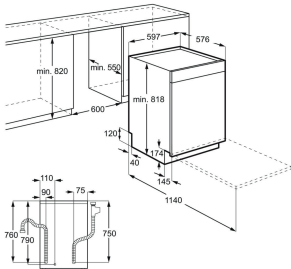

Installation

Antal kuvert 13

Energiklass D

Ljudnivå (dB) 44

Färg Rostfri

XXL-utrymme Nej

Energy Class

Får ej monteras i förhöjt utförande.