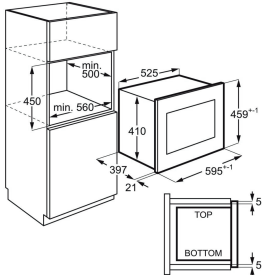

- › **TouchOpen för snabb och enkel åtkomst** – På 800 TouchOpen-mikrovågsugn kan du öppna luckan med en tryckning.
- › **TouchOpen ger enkel åtkomst** – Mikrovågsugnens lucka har TouchOpen-funktion som ger mjuk stängning.
- › **Grill för variation i måltiderna** – Den integrerade grillen betyder att du kan göra mer med din mikrovågsugn.
- › **Mikrovågsugn – genvägen i ditt kök** – Vår mikrovågsfunktion ger dig möjlighet att tillaga, värma eller tina.

Färg Vit

Produktmått H x B x D, mm 459x595x418

Inbyggnadsmått H x B x D, mm 450x560x500

Installation Integrerad

Typ av inbyggnad Inbyggd

Kapacitet (l), Brutto/Netto 26 / 25