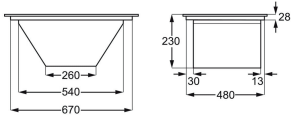

- > **Njut av större designfrihet i köket** - 600 Bridge induktionshäll med inbyggd fläkt för bra utrymme och mångsidighet i köket.
- > **Bridge-funktion för större tillagningsyta** – Länka två zoner för att skapa en större tillagningsyta med Bridge-funktionen.
- > **4 individuella zonkontroller för mer flexibilitet** – 4 individuella zonkontroller med separata timers och 9 effektnivåer.

Typ av ram Raka kanter

Mått B x D (mm) 700x510

Inbyggdsmått H x B x D, mm 230x680x490

Typ av installation Planlimmad eller Ovanpåliggande

Anslutningsstos, mm 220

Typ av filter Aluminium

Energy Class

Kanalpaket säljs separat.