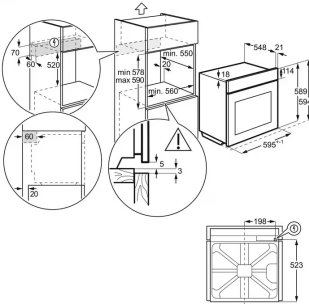

Inbyggnadsugn EOK4B0X0

- › **Dina maträtter blir alltid lika läckra** – SurroundCook®-ugnen bibehåller konstant värme i alla hörn av ugnen.
- › **Jämnt tillagat med multnivå tillagning** – Multilevel Cooking ger jämn tillagning på alla tre nivåerna.
- › **Enkel rengöring med AquaClean** – Håll din ugn naturligt ren med ånga – AquaClean.
- › **Exakta inställningar med vår LED-timerdisplay** – Ställ in exakta tillagningstider med LED-timerdisplayen.
- › **Snabb och effektiv, jämn tillagning** – Tack vare fläkten cirkulerar värmen konstant och ger en jämn uppvärmning i ugnen.

Kommersiellt namn SurroundCook

Rengöring Aqua

Nettovolym, liter 72

Färg Rostfri

Ugnskavitet Grå emalj

Energiklass A+

Energy Class