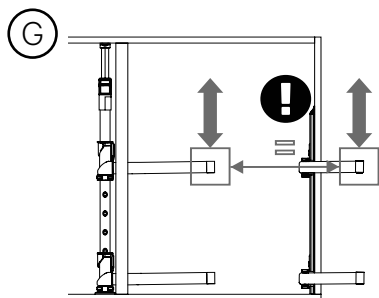

6. Detaljmontering

6.27 FORTS. HÖRNSKÅPSINREDE CAJUN

6. Justera efter behov i höjded.