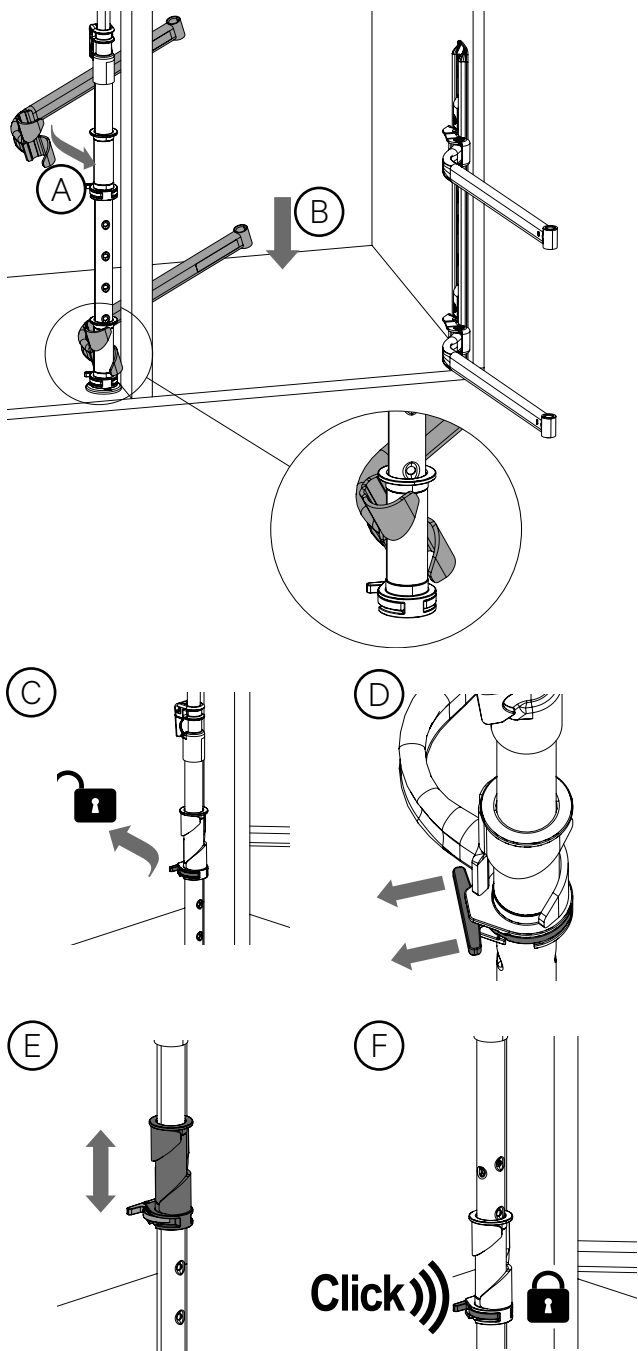

6. Detaljmontering

6.27 FORTS. HÖRNSKÅPSINREDE CAJUN

6. Justera efter behov i höjded.