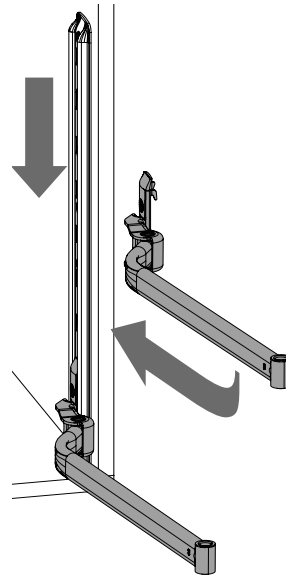

3. Montera på de två armarna på skenan.