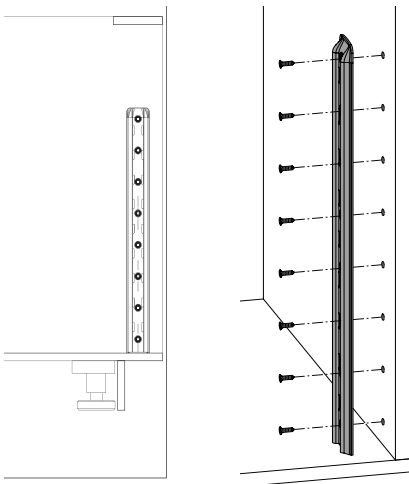

### 6.27 HÖRNSKÅPSINREDE CAJUN

Hörnskåpsinrede utdrag Cajun art.nr. 30155 skåp bredd 1000 mm.  
Hörnskåpsinrede utdrag Cajun art.nr. 30156 skåp bredd 1200 mm.

#### MONTERING

1. Börja med skenan på stommsidan. Hållraden börjar 52 mm in från framkant skåpstomme. Därefter borras åtta hål med diameter 5 mm med början centrum 29 mm från skåpsbotten. Sedan kommer de övriga på 93, 157, 221, 285, 349, 413 och 477 mm. Montera skenan med åtta systemskruv 6,1x13 mm.

2. Montering av stolpfästet i botten. Stolpfästet har en centrums tapp undertill som kräver ett 5 mm hål som är 13 mm djupt. Markera ut 50 mm från skärmens insida och 44 mm från skärmens framkant och borra. Montera stolpfästet med plana ytan in mot skåpets mitt. Montera med tre skruv TKX 4,0x15 mm.