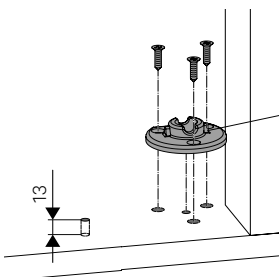

### 6.27 HÖRNSKÅPSINREDE CAJUN

Hörnskåpsinrede utdrag Cajun art.nr. 30155 skåp bredd 1000 mm.  
Hörnskåpsinrede utdrag Cajun art.nr. 30156 skåp bredd 1200 mm.

#### MONTERING

1. Börja med skenan på stommsidan. Hållraden börjar 52 mm in från framkant skåpstomme. Därefter borras åtta hål med diameter 5 mm med början centrum 29 mm från skåpsbotten. Sedan kommer de övriga på 93, 157, 221, 285, 349, 413 och 477 mm. Montera skenan med åtta systemskruv 6,1x13 mm.

2. Montering av stolpfästet i botten. Stolpfästet har en centrums tapp undertill som kräver ett 5 mm hål som är 13 mm djupt. Markera ut 50 mm från skärmens insida och 44 mm från skärmens framkant och borra. Montera stolpfästet med plana ytan in mot skåpets mitt. Montera med tre skruv TKX 4,0x15 mm.