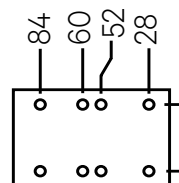

4. Montera vinkeljärnet med hålet uppåt i de förborrade hålen i skärmen med fyra systemskruv 6,1x13 mm. Vid skåpsbredd 1000 mm används hålen 52 och 84 mm från skärmens framkant på höjderna 468 respektive 500 mm från skåpsbotten. Vid skåpsbredd 1200 mm används hålen 28 och 60 mm från skärmens framkant på höjderna 468 respektive 500 mm från skåpsbotten.