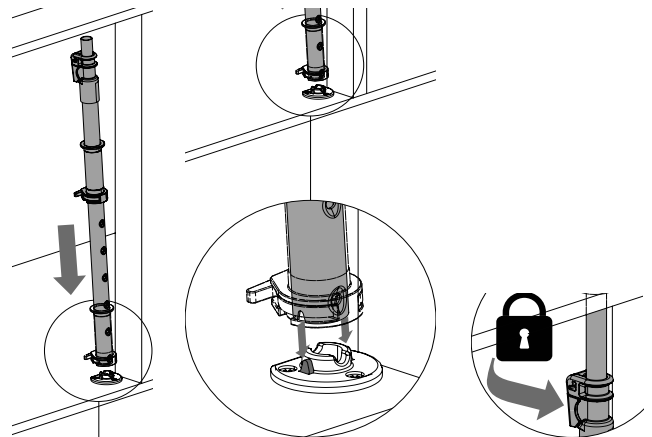

#### MONTERING

1. Börja med skenan på stommsidan. Hållraden börjar 52 mm in från framkant skåpstomme. Därefter borras åtta hål med diameter 5 mm med början centrum 29 mm från skåpsbotten. Sedan kommer de övriga på 93, 157, 221, 285, 349, 413 och 477 mm. Montera skenan med åtta systemskruv 6,1x13 mm.

2. Montering av stolpfästet i botten. Stolpfästet har en centrums tapp undertill som kräver ett 5 mm hål som är 13 mm djupt. Markera ut 50 mm från skärmens insida och 44 mm från skärmens framkant och borra. Montera stolpfästet med plana ytan in mot skåpets mitt. Montera med tre skruv TKX 4,0x15 mm.

3. Montera på de två armarna på skenan.

4. Montera vinkeljärnet med hålet uppåt i de förborrade hålen i skärmen med fyra systemskruv 6,1x13 mm. Vid skåpsbredd 1000 mm används hålen 52 och 84 mm från skärmens framkant på höjderna 468 respektive 500 mm från skåpsbotten. Vid skåpsbredd 1200 mm används hålen 28 och 60 mm från skärmens framkant på höjderna 468 respektive 500 mm från skåpsbotten.

5. Trä i stolpen underifrån i vinkeljärnet och tryck ner stolpen i stolpfästet.