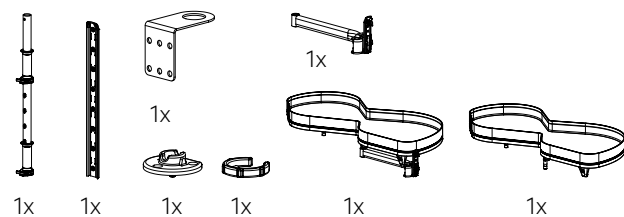

6. Detaljmontering

6.27 HÖRNSKÅPSINREDE CAJUN

Hörnskåpsinrede utdrag Cajun art.nr. 30155 skåp bredd 1000 mm.
Hörnskåpsinrede utdrag Cajun art.nr. 30156 skåp bredd 1200 mm.

INNEHÅLL

MONTERING

1. Börja med skenan på stommsidan. Hållraden börjar 52 mm in från framkant skåpstomme. Därefter borras åtta hål med diameter 5 mm med början centrum 29 mm från skåpsbotten. Sedan kommer de övriga på 93, 157, 221, 285, 349, 413 och 477 mm. Montera skenan med åtta systemskruv 6,1x13 mm.

2. Montering av stolpfästet i botten. Stolpfästet har en centrums tapp undertill som kräver ett 5 mm hål som är 13 mm djupt. Markera ut 50 mm från skärmens insida och 44 mm från skärmens framkant och borra. Montera stolpfästet med plana ytan in mot skåpets mitt. Montera med tre skruv TKX 4,0x15 mm.

3. Montera på de två armarna på skenan.

4. Montera vinkeljärnet med hålet uppåt i de förborrade hålen i skärmen med fyra systemskruv 6,1x13 mm. Vid skåpsbredd 1000 mm används hålen 52 och 84 mm från skärmens framkant på höjderna 468 respektive 500 mm från skåpsbotten. Vid skåpsbredd 1200 mm används hålen 28 och 60 mm från skärmens framkant på höjderna 468 respektive 500 mm från skåpsbotten.

5. Trä i stolpen underifrån i vinkeljärnet och tryck ner stolpen i stolpfästet.